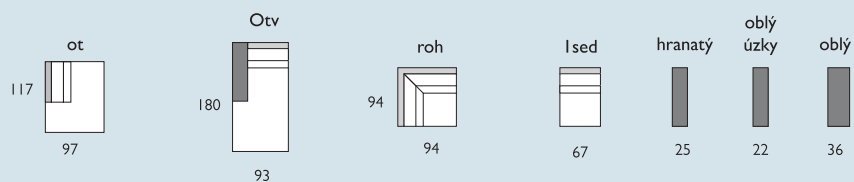

KONFIGURÁCIE

/ všetky dostupné možnosti sú uvedené
v produktovom liste na www.molitex.sk /

celková výška 90cm / výška sedenia 40cm / hĺbka sedu 56cm / hĺbka sedačky 97cm
všetky rohové a „Účkové“ zostavy majú lôžko s plochou spania min. 200x140cm

JEDNOTLIVÉ MODULY PRE ROHOVÉ ZOSTAVY

ULLA

jedna z najpredávanejších sedacích súprav / čisté línie / veľká variabilita prvkov / masívne nožičky / odnímateľná opierka hlavy / možnosť výberu tvaru podrúčky / lôžko na príležitostné prenocovanie / úložný priestor / hlboké komfortné sedenie / veľký výber potahových materiálov a koží / možnosť úpravy rozmeru