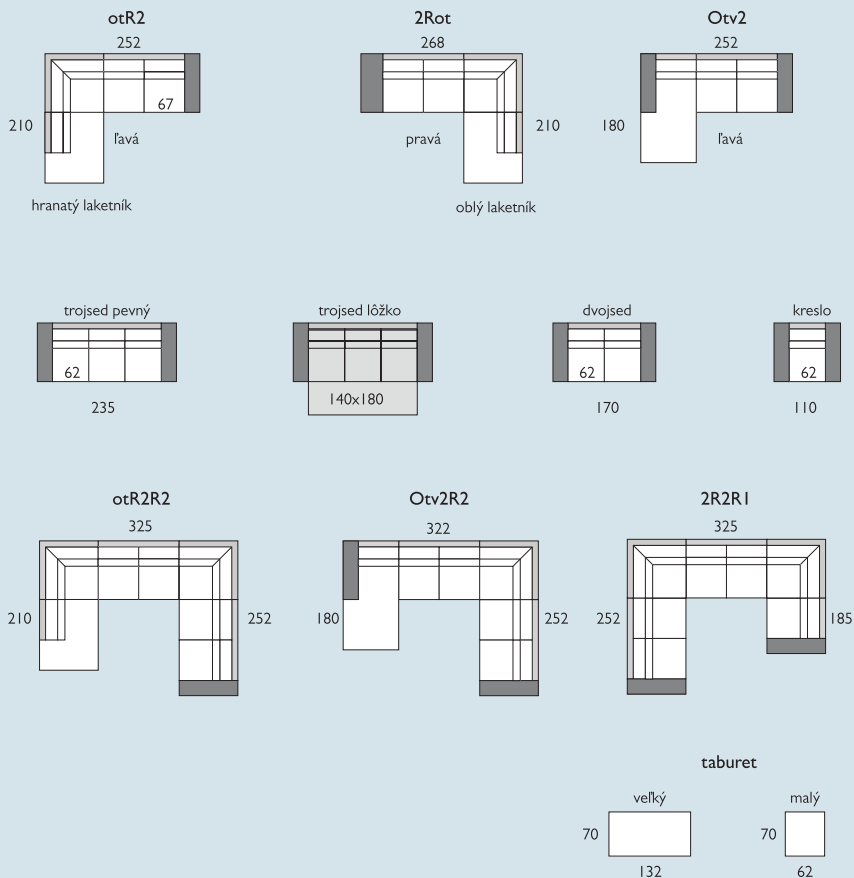

KONFIGURÁCIE

/ všetky dostupné možnosti sú uvedené
v produktovom liste na www.molitex.sk /

celková výška 90cm / výška sedenia 40cm / hĺbka sedu 56cm / hĺbka sedačky 97cm
všetky rohové a „Účkové“ zostavy majú lôžko s plochou spania min. 200x140cm

JEDNOTLIVÉ MODULY PRE ROHOVÉ ZOSTAVY

ULLA

jedna z najpredávanejších sedacích súprav / čisté línie / veľká variabilita prvkov / masívne nožičky / odnímateľná opierka hlavy / možnosť výberu tvaru podrúčky / lôžko na príležitostné prenocovanie / úložný priestor / hlboké komfortné sedenie / veľký výber potahových materiálov a koží / možnosť úpravy rozmeru

výsuvné lôžko
otoman s úložným priestorom

posúvateľná opierka
výsuvné lôžko
otoman s úložným priestorom

výsuvné lôžko
otoman s úložným priestorom

vysunutú lôžko
otoman s úložným priestorom

drevená otočná
podložka,
možnosť úložného
priestoru v laketníku
a USB nabíjania

výsuvné lôžko

úložný priestor