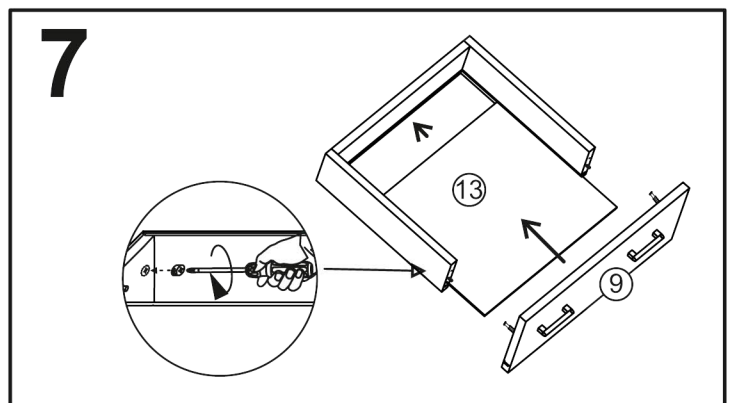

JONY 1

1	sokl	76,3	x	6	1ks
2	bok levý	83	x	38	1ks
3	bok pravý	83	x	38	1ks
4	dno	76,3	x	37,7	1ks
5	dveře levo	39,3	x	56,9	1ks
6	dveře pravo	39,3	x	56,9	1ks
7	plat horni	80	x	40	1ks
8	police	76,3	x	37	1ks
9	předek	79,3	x	18,7	1ks
10	zasuvka bok levo	35	x	12	1ks
11	zasuvka bok pravo	35	x	12	1ks
12	zasuvka zadek	70,1	x	12	1ks
13	sololak dno	71,1	x	34,2	1ks
14	sololak zada	78	x	39,3	2ks
15	zad.lišta	75		-	1ks

14x	10x	10x	4x	8x (3x16)	20x (3,5x16)	8x (4x16)	2x konf
4x	4x	6x kr.exce.	1x	4x	40x	1x 35cm	

14	TYPL
10	ŠROUB EXCENTRU
10	MATICE EXCENTRU
4	KLUZÁK HNĚDÝ NA VRUT
8	VRUT 3x16
16	VRUT 3,5x16
8	VRUT 4x16
2	KONFIRMÁT
4	ÚCHYTKA JONY r.128
4	PANT NALOŽENÝ
6	krytka EXCENTRU
1	KLIČKA IMBUS
4	NOSIČ
40	HŘEBÍKY
1	KULIČKOVÝ POJEZD 35cm