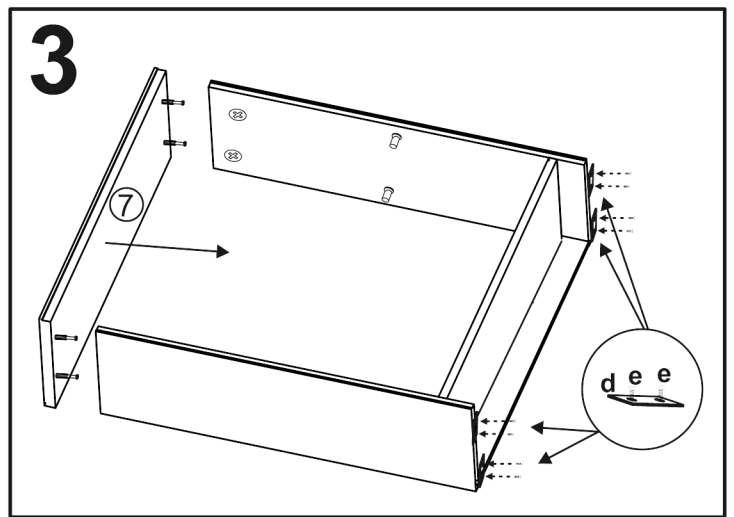

JONY 1

1	sokl	76,3	x	6	1ks
2	bok levý	83	x	38	1ks
3	bok pravý	83	x	38	1ks
4	dno	76,3	x	37,7	1ks
5	dveře levo	39,3	x	56,9	1ks
6	dveře pravo	39,3	x	56,9	1ks
7	plat horni	80	x	40	1ks
8	police	76,3	x	37	1ks
9	předek	79,3	x	18,7	1ks
10	zasuvka bok levo	35	x	12	1ks
11	zasuvka bok pravo	35	x	12	1ks
12	zasuvka zadek	70,1	x	12	1ks
13	sololak dno	71,1	x	34,2	1ks
14	sololak zada	78	x	39,3	2ks
15	zad.lišta	75		-	1ks

14x	10x	10x	4x	8x (3x16)	20x (3,5x16)	8x (4x16)	2x konf
4x	4x	6x kr.exce.	1x	4x	40x	1x 35cm	

14	TYPL
10	ŠROUB EXCENTRU
10	MATICE EXCENTRU
4	KLUZÁK HNĚDÝ NA VRUT
8	VRUT 3x16
16	VRUT 3,5x16
8	VRUT 4x16
2	KONFIRMÁT
4	ÚCHYTKA JONY r.128
4	PANT NALOŽENÝ
6	krytka EXCENTRU
1	KLIČKA IMBUS
4	NOSIČ
40	HŘEBÍKY
1	KULIČKOVÝ POJEZD 35cm