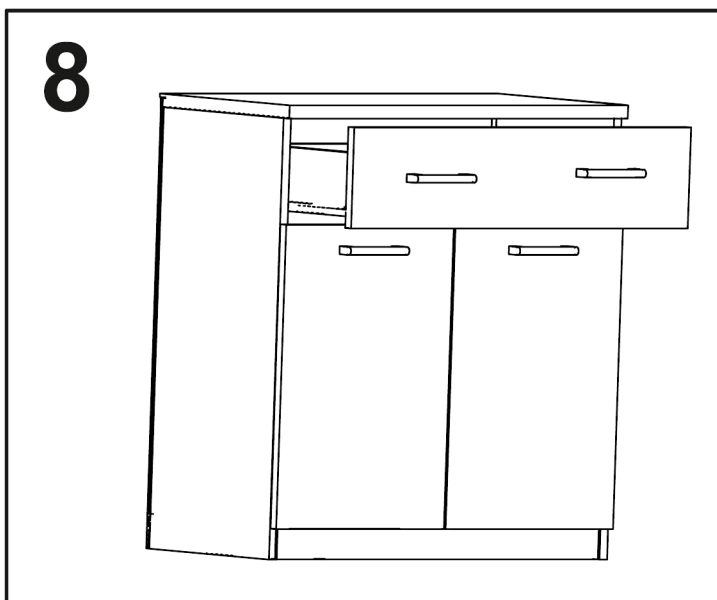

JONY 1

1	sokl	76,3	x	6	1ks
2	bok levý	83	x	38	1ks
3	bok pravý	83	x	38	1ks
4	dno	76,3	x	37,7	1ks
5	dveře levo	39,3	x	56,9	1ks
6	dveře pravo	39,3	x	56,9	1ks
7	plat horni	80	x	40	1ks
8	police	76,3	x	37	1ks
9	předek	79,3	x	18,7	1ks
10	zasuvka bok levo	35	x	12	1ks
11	zasuvka bok pravo	35	x	12	1ks
12	zasuvka zadek	70,1	x	12	1ks
13	sololak dno	71,1	x	34,2	1ks
14	sololak zada	78	x	39,3	2ks
15	zad.lišta	75		-	1ks

14x	10x	10x	4x	8x (3x16)	20x (3,5x16)	8x (4x16)	2x konf
4x	4x	6x kr.exce.	1x	4x	40x	1x 35cm	

14	TYPL
10	ŠROUB EXCENTRU
10	MATICE EXCENTRU
4	KLUZÁK HNĚDÝ NA VRUT
8	VRUT 3x16
16	VRUT 3,5x16
8	VRUT 4x16
2	KONFIRMÁT
4	ÚCHYTKA JONY r.128
4	PANT NALOŽENÝ
6	krytka EXCENTRU
1	KLIČKA IMBUS
4	NOSIČ
40	HŘEBÍKY
1	KULIČKOVÝ POJEZD 35cm