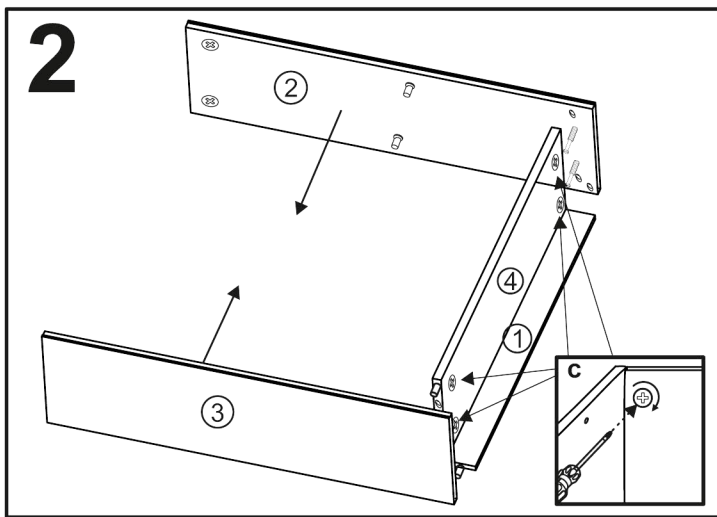

JONY 1

1	sokl	76,3	x	6	1ks
2	bok levý	83	x	38	1ks
3	bok pravý	83	x	38	1ks
4	dno	76,3	x	37,7	1ks
5	dveře levo	39,3	x	56,9	1ks
6	dveře pravo	39,3	x	56,9	1ks
7	plat horni	80	x	40	1ks
8	police	76,3	x	37	1ks
9	předek	79,3	x	18,7	1ks
10	zasuvka bok levo	35	x	12	1ks
11	zasuvka bok pravo	35	x	12	1ks
12	zasuvka zadek	70,1	x	12	1ks
13	sololak dno	71,1	x	34,2	1ks
14	sololak zada	78	x	39,3	2ks
15	zad.lišta	75		-	1ks

14x	10x	10x	4x	8x (3x16)	20x (3,5x16)	8x (4x16)	2x konf
4x	4x	6x kr.exce.	1x	4x	40x	1x 35cm	

14	TYPL
10	ŠROUB EXCENTRU
10	MATICE EXCENTRU
4	KLUZÁK HNĚDÝ NA VRUT
8	VRUT 3x16
16	VRUT 3,5x16
8	VRUT 4x16
2	KONFIRMÁT
4	ÚCHYTKA JONY r.128
4	PANT NALOŽENÝ
6	krytka EXCENTRU
1	KLIČKA IMBUS
4	NOSIČ
40	HŘEBÍKY
1	KULIČKOVÝ POJEZD 35cm