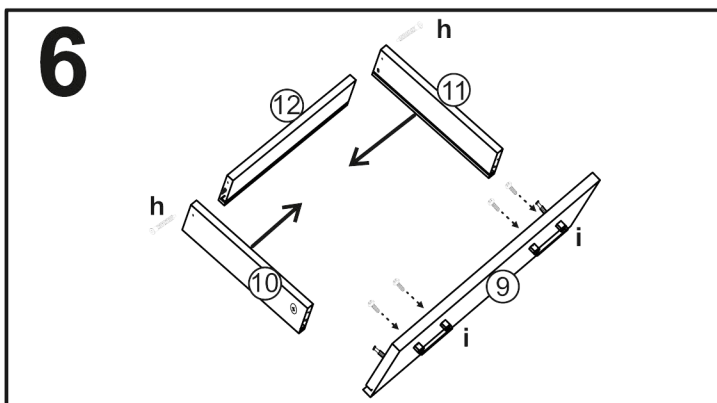

JONY 1

1	sokl	76,3	x	6	1ks
2	bok levý	83	x	38	1ks
3	bok pravý	83	x	38	1ks
4	dno	76,3	x	37,7	1ks
5	dveře levo	39,3	x	56,9	1ks
6	dveře pravo	39,3	x	56,9	1ks
7	plat horni	80	x	40	1ks
8	police	76,3	x	37	1ks
9	předek	79,3	x	18,7	1ks
10	zasuvka bok levo	35	x	12	1ks
11	zasuvka bok pravo	35	x	12	1ks
12	zasuvka zadek	70,1	x	12	1ks
13	sololak dno	71,1	x	34,2	1ks
14	sololak zada	78	x	39,3	2ks
15	zad.lišta	75		-	1ks

14x	10x	10x	4x	8x (3x16)	20x (3,5x16)	8x (4x16)	2x konf
4x	4x	6x kr.exce.	1x	4x	40x	1x 35cm	

14	TYPL
10	ŠROUB EXCENTRU
10	MATICE EXCENTRU
4	KLUZÁK HNĚDÝ NA VRUT
8	VRUT 3x16
16	VRUT 3,5x16
8	VRUT 4x16
2	KONFIRMÁT
4	ÚCHYTKA JONY r.128
4	PANT NALOŽENÝ
6	krytka EXCENTRU
1	KLIČKA IMBUS
4	NOSIČ
40	HŘEBÍKY
1	KULIČKOVÝ POJEZD 35cm