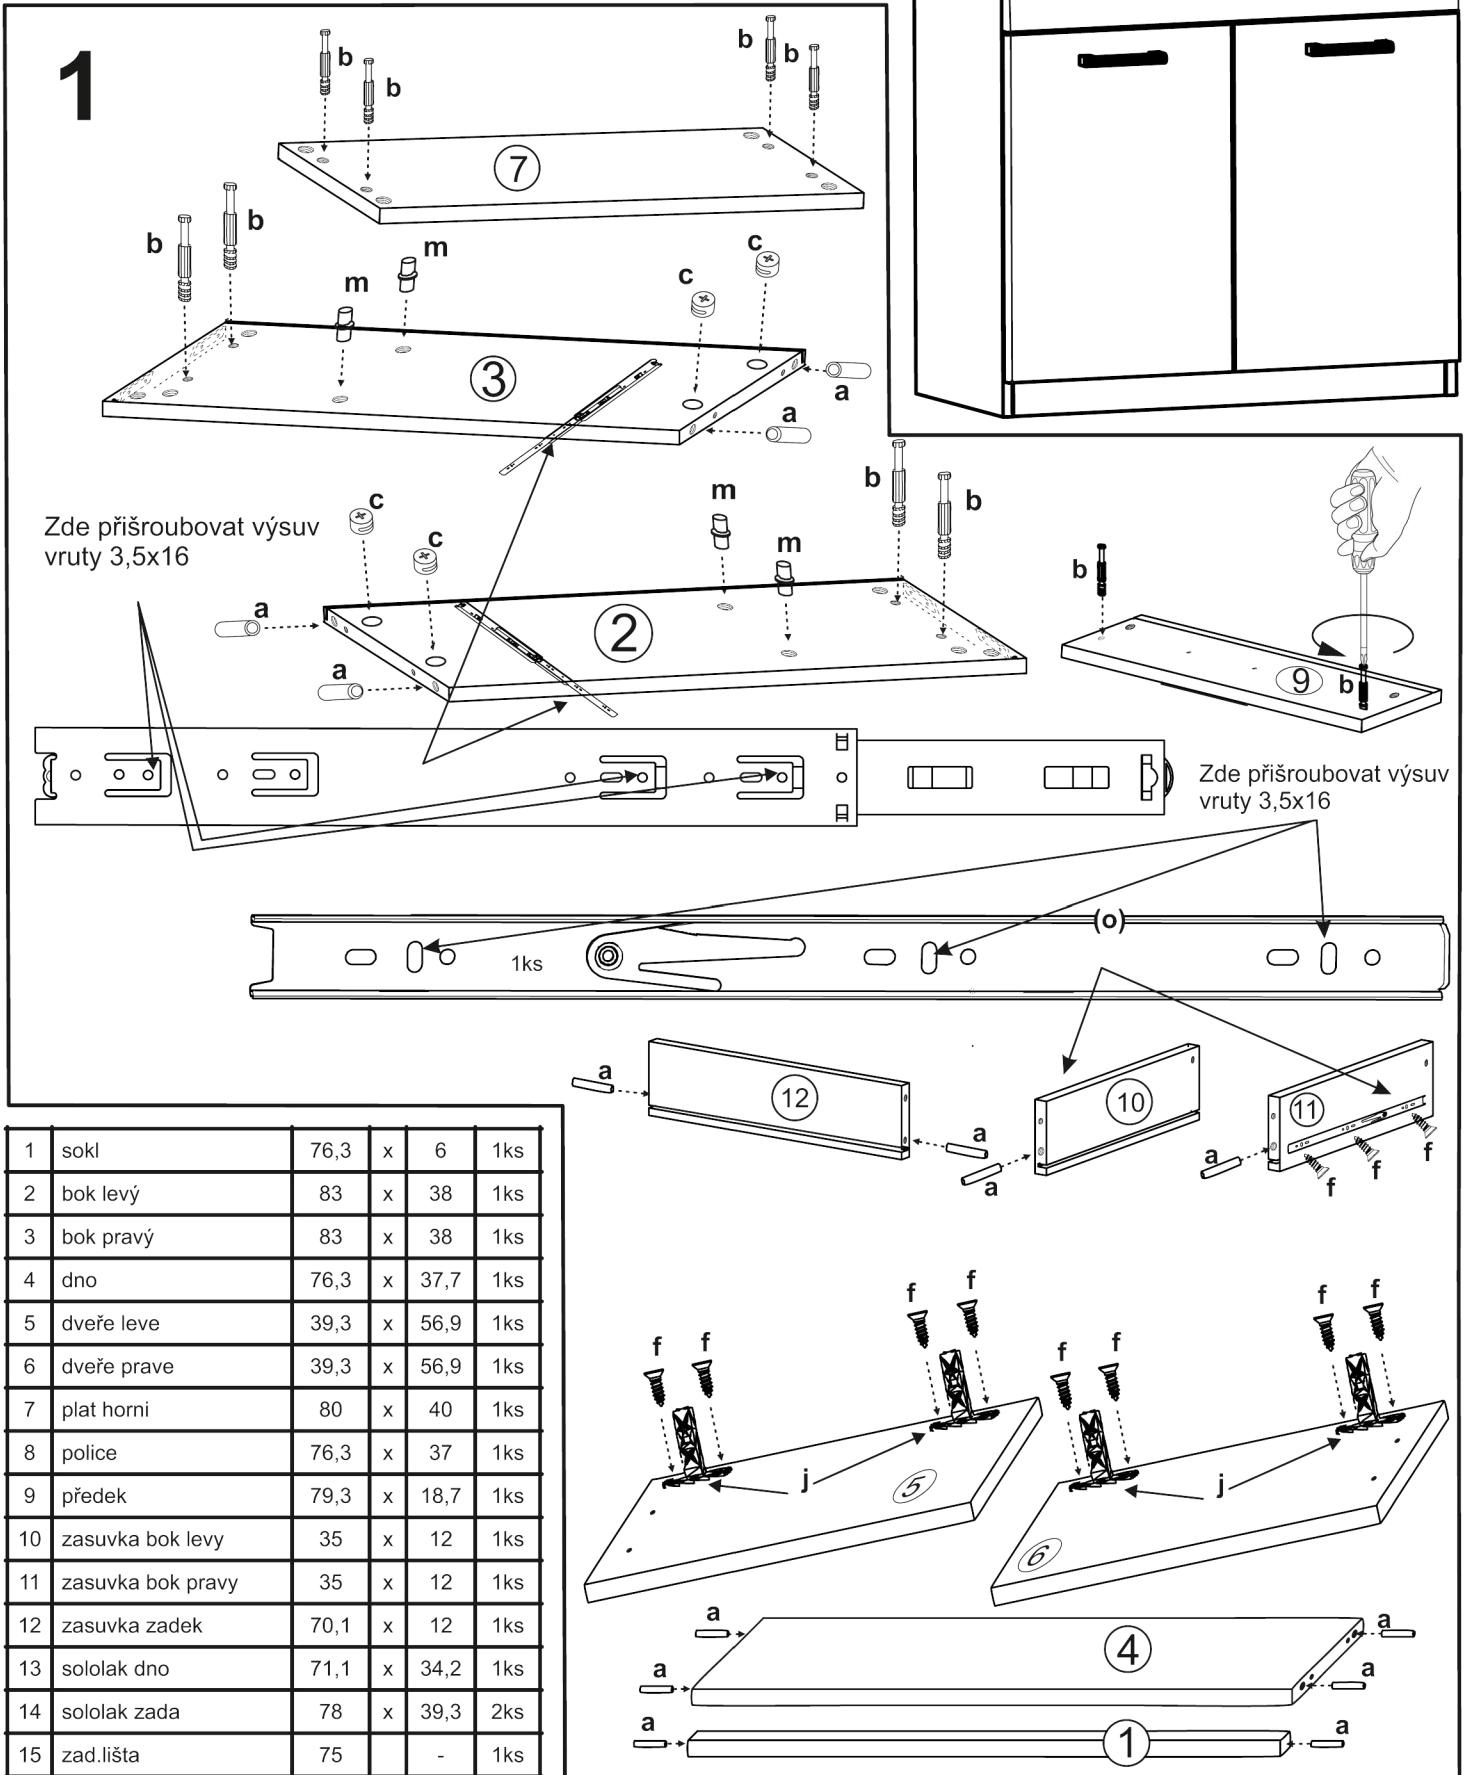

JONY 1

1	sokl	76,3	x	6	1ks
2	bok levý	83	x	38	1ks
3	bok pravý	83	x	38	1ks
4	dno	76,3	x	37,7	1ks
5	dveře levo	39,3	x	56,9	1ks
6	dveře pravo	39,3	x	56,9	1ks
7	plat horni	80	x	40	1ks
8	police	76,3	x	37	1ks
9	předek	79,3	x	18,7	1ks
10	zasuvka bok levo	35	x	12	1ks
11	zasuvka bok pravo	35	x	12	1ks
12	zasuvka zadek	70,1	x	12	1ks
13	sololak dno	71,1	x	34,2	1ks
14	sololak zada	78	x	39,3	2ks
15	zad.lišta	75		-	1ks

14x	10x	10x	4x	8x (3x16)	20x (3,5x16)	8x (4x16)	2x konf
4x	4x	6x kr.exce.	1x	4x	40x	1x 35cm	

14	TYPL
10	ŠROUB EXCENTRU
10	MATICE EXCENTRU
4	KLUZÁK HNĚDÝ NA VRUT
8	VRUT 3x16
16	VRUT 3,5x16
8	VRUT 4x16
2	KONFIRMÁT
4	ÚCHYTKA JONY r.128
4	PANT NALOŽENÝ
6	krytka EXCENTRU
1	KLIČKA IMBUS
4	NOSIČ
40	HŘEBÍKY
1	KULIČKOVÝ POJEZD 35cm