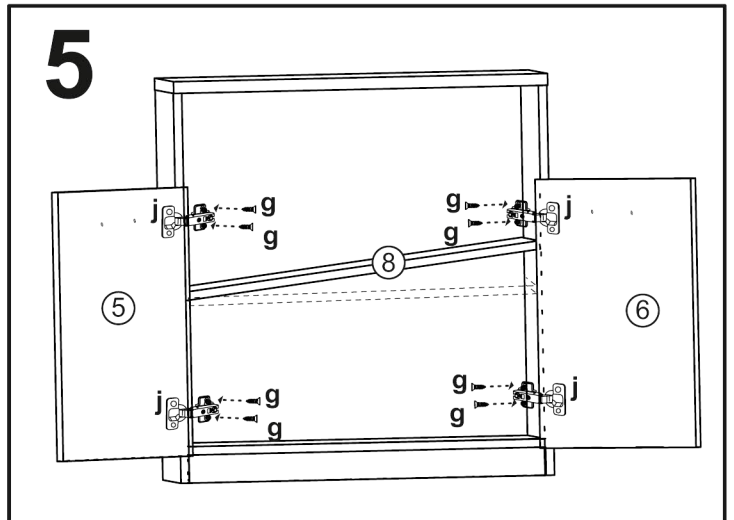

JONY 1

1	sokl	76,3	x	6	1ks
2	bok levý	83	x	38	1ks
3	bok pravý	83	x	38	1ks
4	dno	76,3	x	37,7	1ks
5	dveře levo	39,3	x	56,9	1ks
6	dveře pravo	39,3	x	56,9	1ks
7	plat horni	80	x	40	1ks
8	police	76,3	x	37	1ks
9	předek	79,3	x	18,7	1ks
10	zasuvka bok levo	35	x	12	1ks
11	zasuvka bok pravo	35	x	12	1ks
12	zasuvka zadek	70,1	x	12	1ks
13	sololak dno	71,1	x	34,2	1ks
14	sololak zada	78	x	39,3	2ks
15	zad.lišta	75		-	1ks

14x	10x	10x	4x	8x (3x16)	20x (3,5x16)	8x (4x16)	2x konf
4x	4x	6x kr.exce.	1x	4x	40x	1x 35cm	

14	TYPL
10	ŠROUB EXCENTRU
10	MATICE EXCENTRU
4	KLUZÁK HNĚDÝ NA VRUT
8	VRUT 3x16
16	VRUT 3,5x16
8	VRUT 4x16
2	KONFIRMÁT
4	ÚCHYTKA JONY r.128
4	PANT NALOŽENÝ
6	krytka EXCENTRU
1	KLIČKA IMBUS
4	NOSIČ
40	HŘEBÍKY
1	KULIČKOVÝ POJEZD 35cm