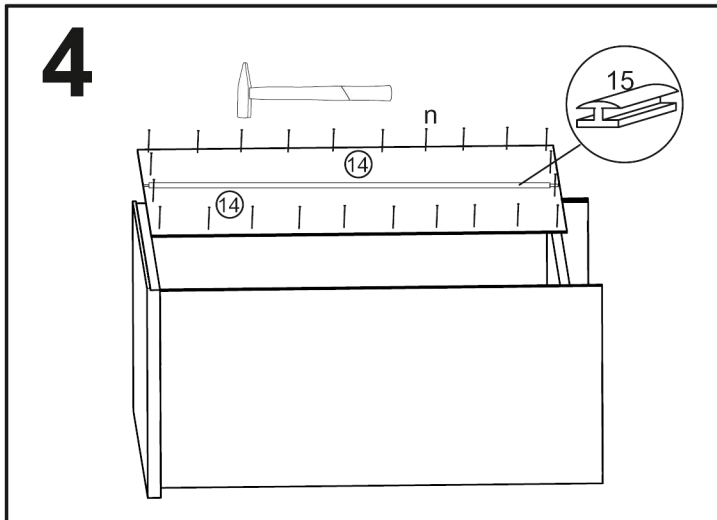

JONY 1

1	sokl	76,3	x	6	1ks
2	bok levý	83	x	38	1ks
3	bok pravý	83	x	38	1ks
4	dno	76,3	x	37,7	1ks
5	dveře levo	39,3	x	56,9	1ks
6	dveře pravo	39,3	x	56,9	1ks
7	plat horni	80	x	40	1ks
8	police	76,3	x	37	1ks
9	předek	79,3	x	18,7	1ks
10	zasuvka bok levo	35	x	12	1ks
11	zasuvka bok pravo	35	x	12	1ks
12	zasuvka zadek	70,1	x	12	1ks
13	sololak dno	71,1	x	34,2	1ks
14	sololak zada	78	x	39,3	2ks
15	zad.lišta	75		-	1ks

14x	10x	10x	4x	8x (3x16)	20x (3,5x16)	8x (4x16)	2x konf
4x	4x	6x kr.exce.	1x	4x	40x	1x 35cm	

14	TYPL
10	ŠROUB EXCENTRU
10	MATICE EXCENTRU
4	KLUZÁK HNĚDÝ NA VRUT
8	VRUT 3x16
16	VRUT 3,5x16
8	VRUT 4x16
2	KONFIRMÁT
4	ÚCHYTKA JONY r.128
4	PANT NALOŽENÝ
6	krytka EXCENTRU
1	KLIČKA IMBUS
4	NOSIČ
40	HŘEBÍKY
1	KULIČKOVÝ POJEZD 35cm