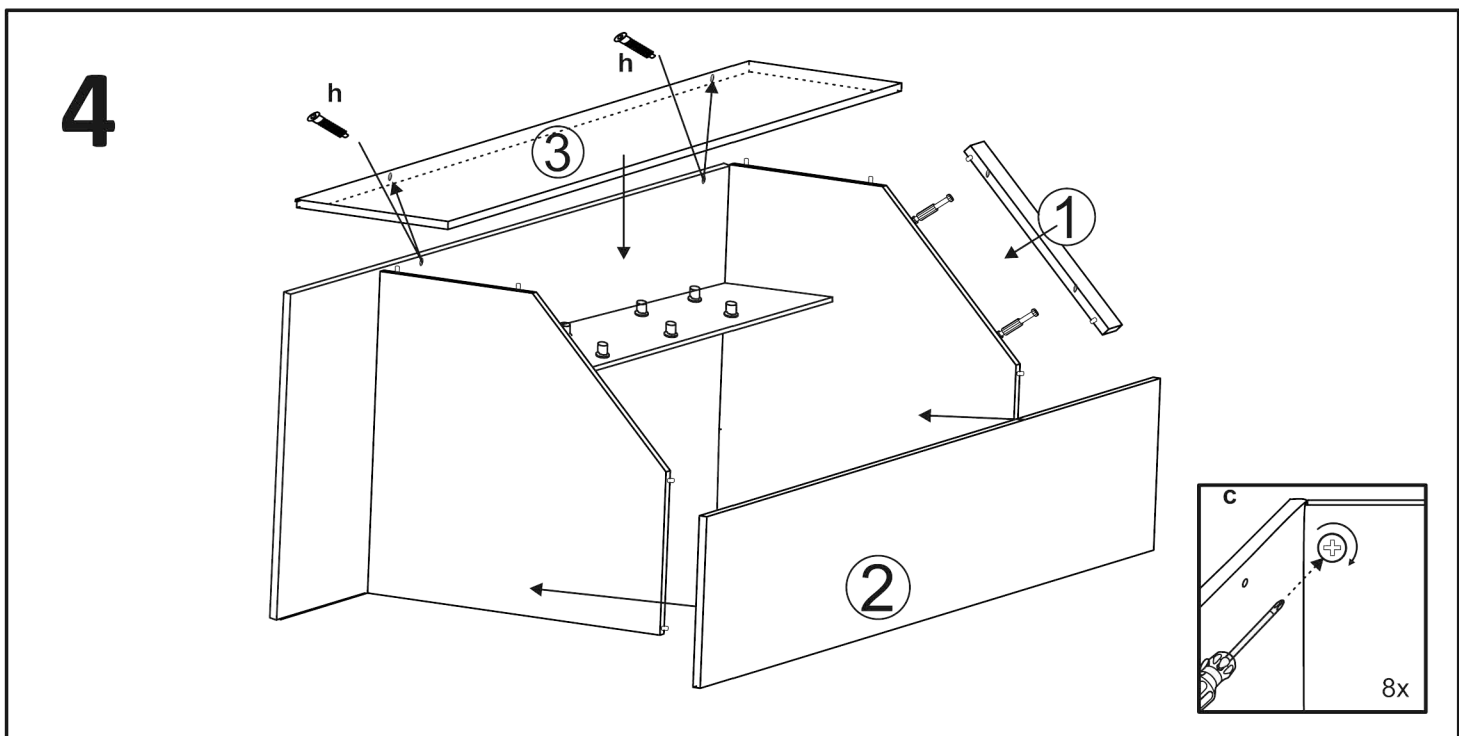

JONY 11

1	sokl	51	x	6	1ks
2	bok levý	202	x	38	1ks
3	bok pravý	202	x	38	1ks
4	dno	71,2	x	72,7	1ks
5	dveře	195,3	x	49,3	1ks
6	plat horní	74,9	x	74,9	1ks
7	příčka ležatá	71,3	x	72,7	1ks
8	zada	202	x	72,7	1ks
9	šatní tyč	70,5	-	-	1ks
10	sololak zada	1970	x	740	1ks
11	police	27,7	x	29	3ks
12	příčka stojatá	154	x	30	1ks

24x  a	16x  b	16x  c	6x  d	12x (3x16)  e	10x (3,5x16)  f	6x (4x16)  g	10x konf  h
1x  i	2x  j	34x  k	1x  L	12x  m	70x  n	10x kr.excec  r	8 x kr.konf.  p

5

6

7

8

24	TYPL
16	ŠROUB EXCENTRU
16	MATICE EXCENTRU
6	KLUZÁK HNĚDÝ NA VRUT
12	VRUT 3x16
10	VRUT 3,5x16
6	VRUT 4x16
10	KONFIRMÁT
1	ÚCHYTKA JONY r.128
3	PANT 45 stupňů
10	krytka EXCENTRU
1	KLIČKA IMBUS
12	NOSIČ
70	HŘEBÍKY
8	krytka KONFIRMÁT
2	podpěra ŠATNÍ tyč