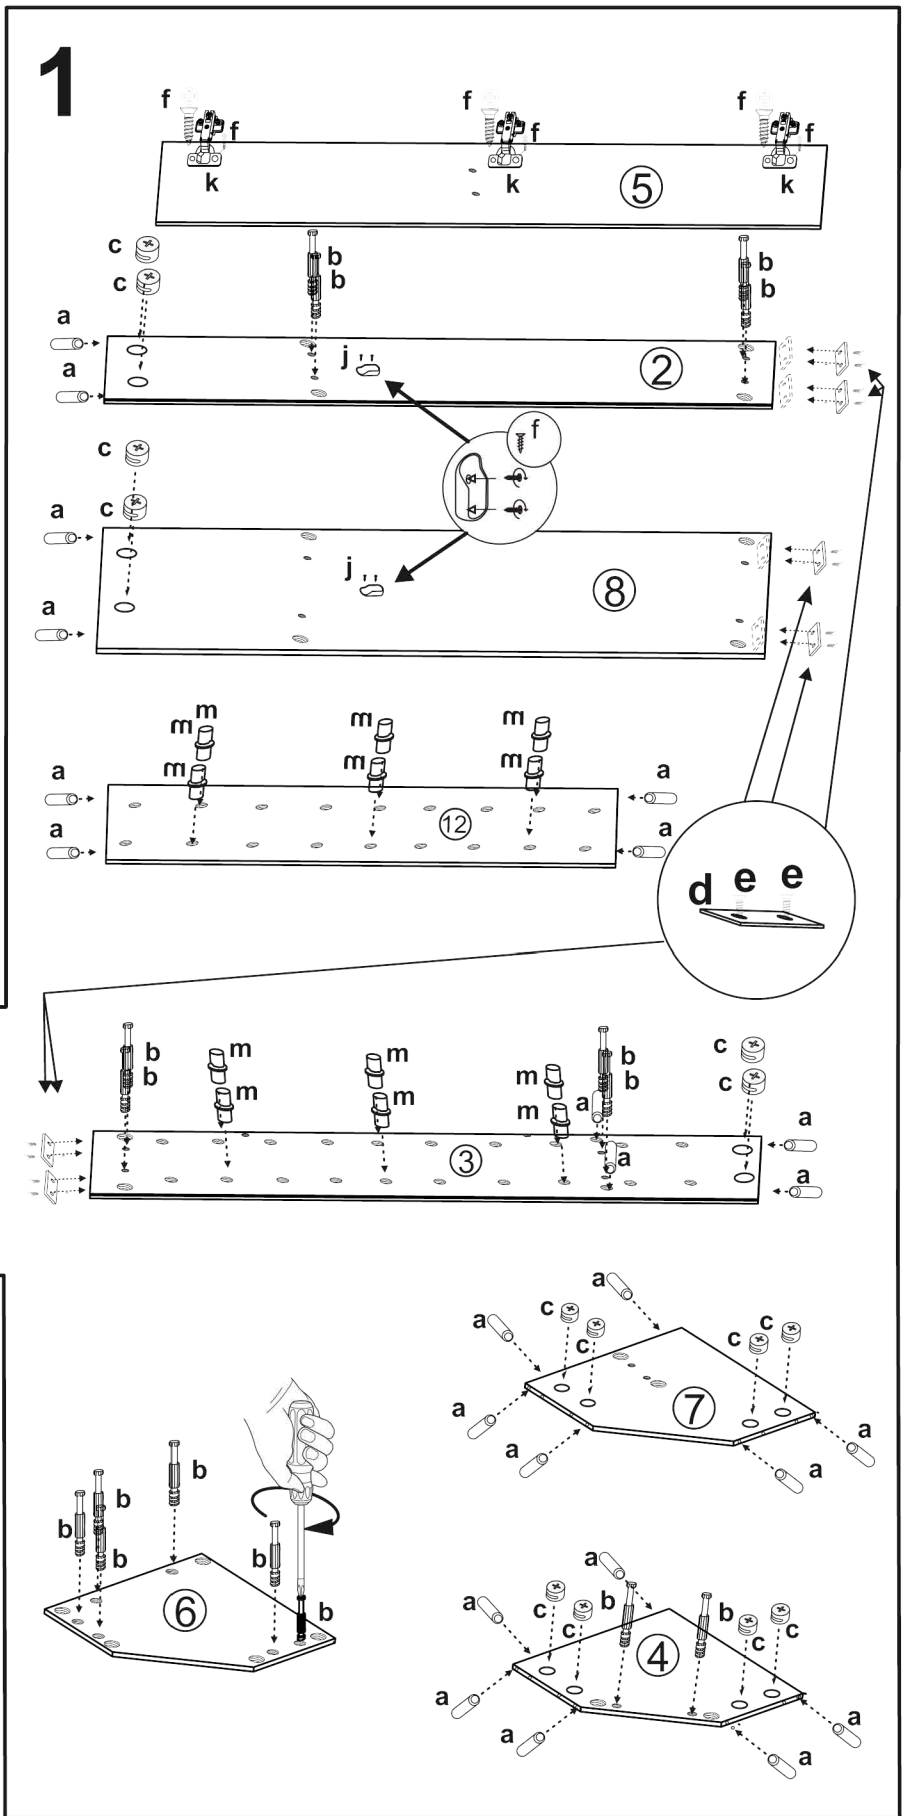

JONY 11

1	sokl	51	x	6	1ks
2	bok levý	202	x	38	1ks
3	bok pravý	202	x	38	1ks
4	dno	71,2	x	72,7	1ks
5	dveře	195,3	x	49,3	1ks
6	plat horní	74,9	x	74,9	1ks
7	příčka ležatá	71,3	x	72,7	1ks
8	zada	202	x	72,7	1ks
9	šatní tyč	70,5	-	-	1ks
10	sololak zada	1970	x	740	1ks
11	police	27,7	x	29	3ks
12	příčka stojatá	154	x	30	1ks

24x  a	16x  b	16x  c	6x  d	12x (3x16)  e	10x (3,5x16)  f	6x (4x16)  g	10x konf  h
1x  i	2x  j	34x  k	1x  L	12x  m	70x  n	10x kr.excec  r	8 x kr.konf.  p

5

6

7

8

24	TYPL
16	ŠROUB EXCENTRU
16	MATICE EXCENTRU
6	KLUZÁK HNĚDÝ NA VRUT
12	VRUT 3x16
10	VRUT 3,5x16
6	VRUT 4x16
10	KONFIRMÁT
1	ÚCHYTKA JONY r.128
3	PANT 45 stupňů
10	krytka EXCENTRU
1	KLIČKA IMBUS
12	NOSIČ
70	HŘEBÍKY
8	krytka KONFIRMÁT
2	podpěra ŠATNÍ tyč