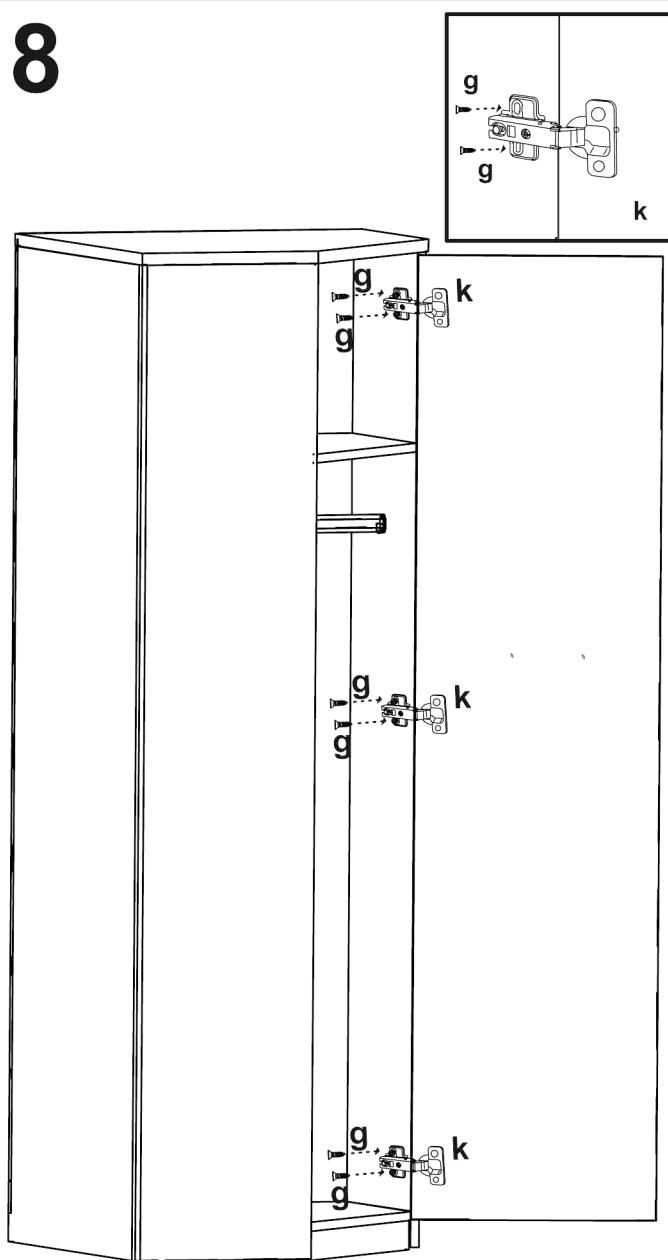

JONY 11

1	sokl	51	x	6	1ks
2	bok levý	202	x	38	1ks
3	bok pravý	202	x	38	1ks
4	dno	71,2	x	72,7	1ks
5	dveře	195,3	x	49,3	1ks
6	plat horní	74,9	x	74,9	1ks
7	příčka ležatá	71,3	x	72,7	1ks
8	zada	202	x	72,7	1ks
9	šatní tyč	70,5	-	-	1ks
10	sololak zada	1970	x	740	1ks
11	police	27,7	x	29	3ks
12	příčka stojatá	154	x	30	1ks

24x  a	16x  b	16x  c	6x  d	12x (3x16)  e	10x (3,5x16)  f	6x (4x16)  g	10x konf  h
1x  i	2x  j	34x  k	1x  L	12x  m	70x  n	10x kr.excec  r	8 x kr.konf.  p

5

6

7

8

24	TYPL
16	ŠROUB EXCENTRU
16	MATICE EXCENTRU
6	KLUZÁK HNĚDÝ NA VRUT
12	VRUT 3x16
10	VRUT 3,5x16
6	VRUT 4x16
10	KONFIRMÁT
1	ÚCHYTKA JONY r.128
3	PANT 45 stupňů
10	krytka EXCENTRU
1	KLIČKA IMBUS
12	NOSIČ
70	HŘEBÍKY
8	krytka KONFIRMÁT
2	podpěra ŠATNÍ tyč