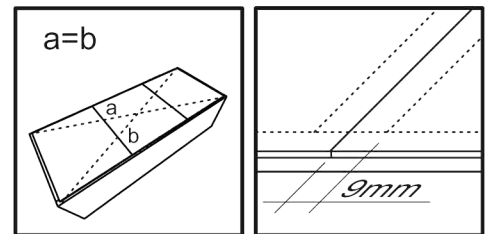

JONY 11

1	sokl	51	x	6	1ks
2	bok levý	202	x	38	1ks
3	bok pravý	202	x	38	1ks
4	dno	71,2	x	72,7	1ks
5	dveře	195,3	x	49,3	1ks
6	plat horní	74,9	x	74,9	1ks
7	příčka ležatá	71,3	x	72,7	1ks
8	zada	202	x	72,7	1ks
9	šatní tyč	70,5	-	-	1ks
10	sololak zada	1970	x	740	1ks
11	police	27,7	x	29	3ks
12	příčka stojatá	154	x	30	1ks

24x  a	16x  b	16x  c	6x  d	12x (3x16)  e	10x (3,5x16)  f	6x (4x16)  g	10x konf  h
1x  i	2x  j	34x  k	1x  L	12x  m	70x  n	10x kr.excec  r	8 x kr.konf.  p

5

6

7

8

24	TYPL
16	ŠROUB EXCENTRU
16	MATICE EXCENTRU
6	KLUZÁK HNĚDÝ NA VRUT
12	VRUT 3x16
10	VRUT 3,5x16
6	VRUT 4x16
10	KONFIRMÁT
1	ÚCHYTKA JONY r.128
3	PANT 45 stupňů
10	krytka EXCENTRU
1	KLIČKA IMBUS
12	NOSIČ
70	HŘEBÍKY
8	krytka KONFIRMÁT
2	podpěra ŠATNÍ tyč