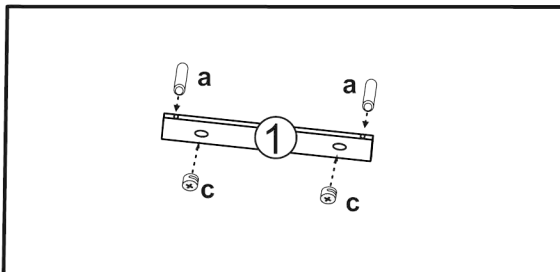

JONY 11

1	sokl	51	x	6	1ks
2	bok levý	202	x	38	1ks
3	bok pravý	202	x	38	1ks
4	dno	71,2	x	72,7	1ks
5	dveře	195,3	x	49,3	1ks
6	plat horní	74,9	x	74,9	1ks
7	příčka ležatá	71,3	x	72,7	1ks
8	zada	202	x	72,7	1ks
9	šatní tyč	70,5	-	-	1ks
10	sololak zada	1970	x	740	1ks
11	police	27,7	x	29	3ks
12	příčka stojatá	154	x	30	1ks

24x  a	16x  b	16x  c	6x  d	12x (3x16)  e	10x (3,5x16)  f	6x (4x16)  g	10x konf  h
1x  i	2x  j	34x  k	1x  L	12x  m	70x  n	10x kr.excec  r	8 x kr.konf.  p

5

6

7

8

24	TYPL
16	ŠROUB EXCENTRU
16	MATICE EXCENTRU
6	KLUZÁK HNĚDÝ NA VRUT
12	VRUT 3x16
10	VRUT 3,5x16
6	VRUT 4x16
10	KONFIRMÁT
1	ÚCHYTKA JONY r.128
3	PANT 45 stupňů
10	krytka EXCENTRU
1	KLIČKA IMBUS
12	NOSIČ
70	HŘEBÍKY
8	krytka KONFIRMÁT
2	podpěra ŠATNÍ tyč