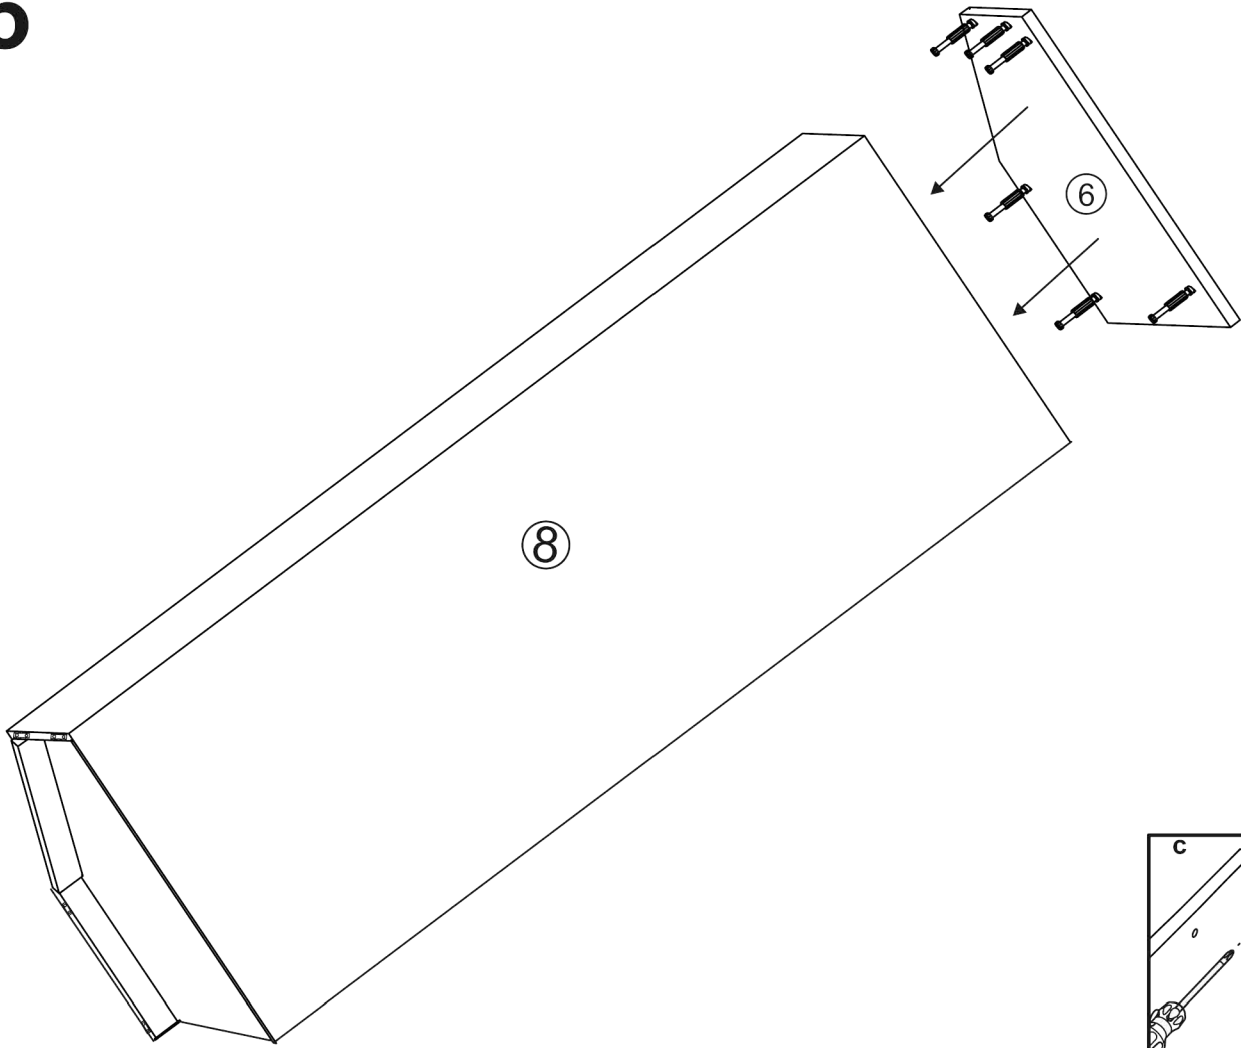

JONY 11

1	sokl	51	x	6	1ks
2	bok levý	202	x	38	1ks
3	bok pravý	202	x	38	1ks
4	dno	71,2	x	72,7	1ks
5	dveře	195,3	x	49,3	1ks
6	plat horní	74,9	x	74,9	1ks
7	příčka ležatá	71,3	x	72,7	1ks
8	zada	202	x	72,7	1ks
9	šatní tyč	70,5	-	-	1ks
10	sololak zada	1970	x	740	1ks
11	police	27,7	x	29	3ks
12	příčka stojatá	154	x	30	1ks

24x  a	16x  b	16x  c	6x  d	12x (3x16)  e	10x (3,5x16)  f	6x (4x16)  g	10x konf  h
1x  i	2x  j	34x  k	1x  L	12x  m	70x  n	10x kr.excec  r	8 x kr.konf.  p

5

6

7

8

24	TYPL
16	ŠROUB EXCENTRU
16	MATICE EXCENTRU
6	KLUZÁK HNĚDÝ NA VRUT
12	VRUT 3x16
10	VRUT 3,5x16
6	VRUT 4x16
10	KONFIRMÁT
1	ÚCHYTKA JONY r.128
3	PANT 45 stupňů
10	krytka EXCENTRU
1	KLIČKA IMBUS
12	NOSIČ
70	HŘEBÍKY
8	krytka KONFIRMÁT
2	podpěra ŠATNÍ tyč