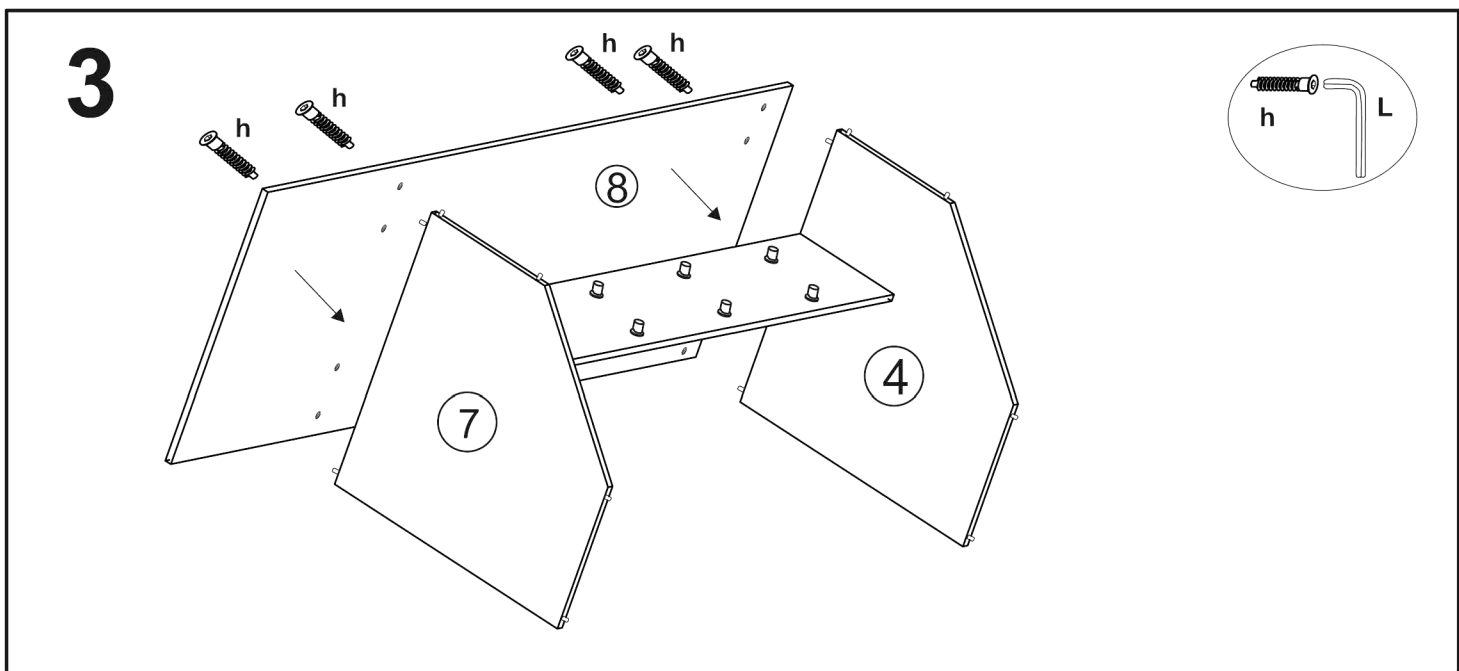

JONY 11

1	sokl	51	x	6	1ks
2	bok levý	202	x	38	1ks
3	bok pravý	202	x	38	1ks
4	dno	71,2	x	72,7	1ks
5	dveře	195,3	x	49,3	1ks
6	plat horní	74,9	x	74,9	1ks
7	příčka ležatá	71,3	x	72,7	1ks
8	zada	202	x	72,7	1ks
9	šatní tyč	70,5	-	-	1ks
10	sololak zada	1970	x	740	1ks
11	police	27,7	x	29	3ks
12	příčka stojatá	154	x	30	1ks

24x  a	16x  b	16x  c	6x  d	12x (3x16)  e	10x (3,5x16)  f	6x (4x16)  g	10x konf  h
1x  i	2x  j	34x  k	1x  L	12x  m	70x  n	10x kr.excec  r	8 x kr.konf.  p

5

6

7

8

24	TYPL
16	ŠROUB EXCENTRU
16	MATICE EXCENTRU
6	KLUZÁK HNĚDÝ NA VRUT
12	VRUT 3x16
10	VRUT 3,5x16
6	VRUT 4x16
10	KONFIRMÁT
1	ÚCHYTKA JONY r.128
3	PANT 45 stupňů
10	krytka EXCENTRU
1	KLIČKA IMBUS
12	NOSIČ
70	HŘEBÍKY
8	krytka KONFIRMÁT
2	podpěra ŠATNÍ tyč