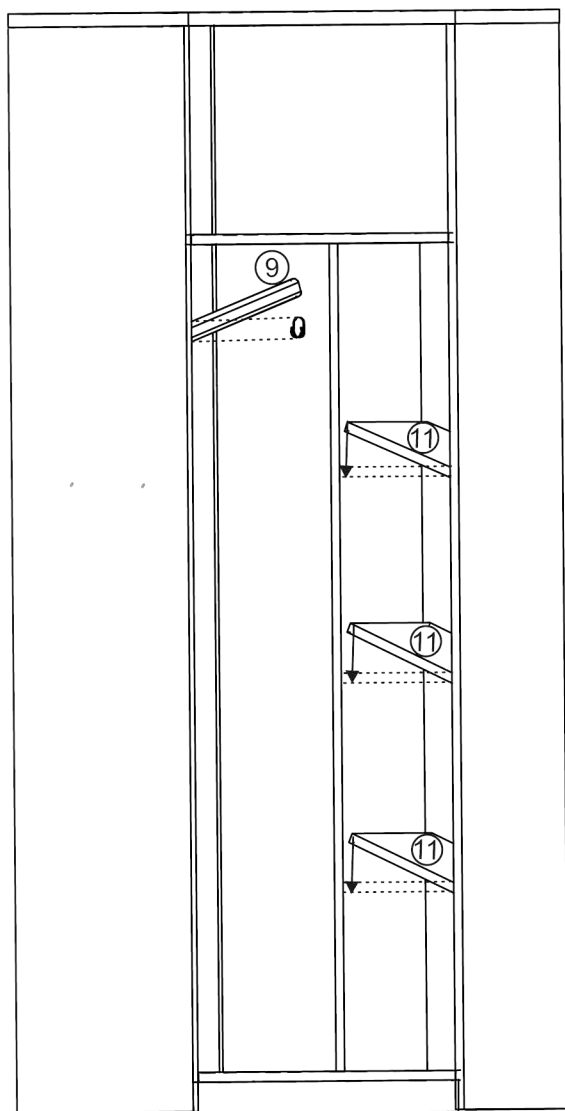

JONY 11

1	sokl	51	x	6	1ks
2	bok levý	202	x	38	1ks
3	bok pravý	202	x	38	1ks
4	dno	71,2	x	72,7	1ks
5	dveře	195,3	x	49,3	1ks
6	plat horní	74,9	x	74,9	1ks
7	příčka ležatá	71,3	x	72,7	1ks
8	zada	202	x	72,7	1ks
9	šatní tyč	70,5	-	-	1ks
10	sololak zada	1970	x	740	1ks
11	police	27,7	x	29	3ks
12	příčka stojatá	154	x	30	1ks

24x  a	16x  b	16x  c	6x  d	12x (3x16)  e	10x (3,5x16)  f	6x (4x16)  g	10x konf  h
1x  i	2x  j	34x  k	1x  L	12x  m	70x  n	10x kr.excec  r	8 x kr.konf.  p

5

6

7

8

24	TYPL
16	ŠROUB EXCENTRU
16	MATICE EXCENTRU
6	KLUZÁK HNĚDÝ NA VRUT
12	VRUT 3x16
10	VRUT 3,5x16
6	VRUT 4x16
10	KONFIRMÁT
1	ÚCHYTKA JONY r.128
3	PANT 45 stupňů
10	krytka EXCENTRU
1	KLIČKA IMBUS
12	NOSIČ
70	HŘEBÍKY
8	krytka KONFIRMÁT
2	podpěra ŠATNÍ tyč