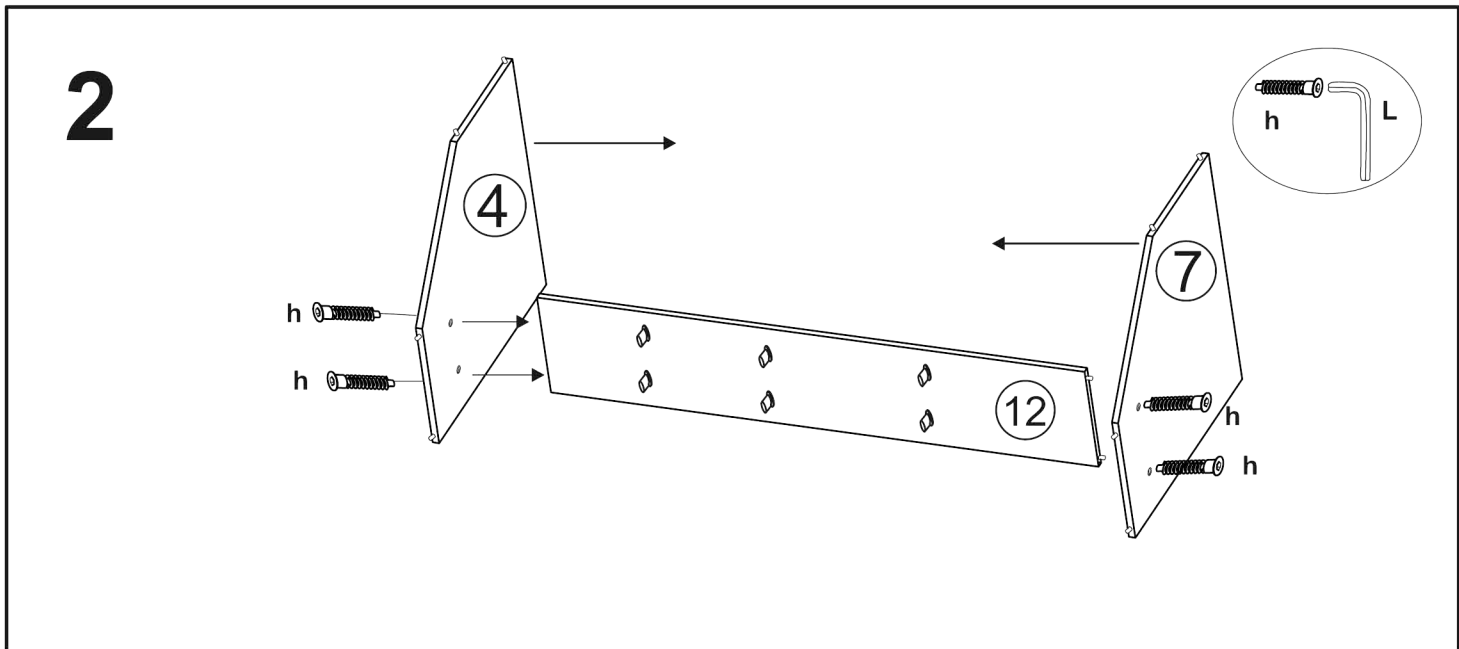

JONY 11

1	sokl	51	x	6	1ks
2	bok levý	202	x	38	1ks
3	bok pravý	202	x	38	1ks
4	dno	71,2	x	72,7	1ks
5	dveře	195,3	x	49,3	1ks
6	plat horní	74,9	x	74,9	1ks
7	příčka ležatá	71,3	x	72,7	1ks
8	zada	202	x	72,7	1ks
9	šatní tyč	70,5	-	-	1ks
10	sololak zada	1970	x	740	1ks
11	police	27,7	x	29	3ks
12	příčka stojatá	154	x	30	1ks

24x  a	16x  b	16x  c	6x  d	12x (3x16)  e	10x (3,5x16)  f	6x (4x16)  g	10x konf  h
1x  i	2x  j	34x  k	1x  L	12x  m	70x  n	10x kr.excec  r	8 x kr.konf.  p

5

6

7

8

24	TYPL
16	ŠROUB EXCENTRU
16	MATICE EXCENTRU
6	KLUZÁK HNĚDÝ NA VRUT
12	VRUT 3x16
10	VRUT 3,5x16
6	VRUT 4x16
10	KONFIRMÁT
1	ÚCHYTKA JONY r.128
3	PANT 45 stupňů
10	krytka EXCENTRU
1	KLIČKA IMBUS
12	NOSIČ
70	HŘEBÍKY
8	krytka KONFIRMÁT
2	podpěra ŠATNÍ tyč