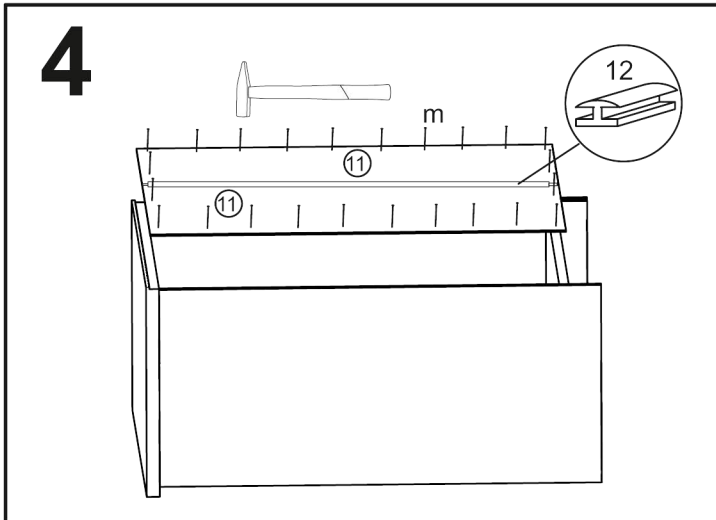

# JONY 2

1	sokl	76,3	x	6	1ks
2	bok levý	83	x	38	1ks
3	bok pravý	83	x	38	1ks
4	dno	76,3	x	37,7	1ks
5	plat horní	80	x	40	1ks
6	předek	79,3	x	18,7	4ks
7	zasuvka bok levý	35	x	12	4ks
8	zasuvka bok pravý	35	x	12	4ks
9	zasuvka zadek	70,1	x	12	4ks
10	sololák dno	71,1	x	34,2	1ks
11	sololák zada	76	x	39,3	2ks
12	zad.lišta	75	-	-	1ks

26x  a	16x  b	16x  c	4x  d	8x (3x16)  e	48x (3,5x16)  f	8x kr.exce.  g	8x konf  h
4x  i	4x 35cm.  j	40x  m	1x  L				

26	TYPL
16	ŠROUB EXCENTRU
16	MATICE EXCENTRU
4	KLUZÁK HNĚDÝ NA VRUT
8	VRUT 3x16
48	VRUT 3,5x16
8	krytka EXCENTRU
8	KONFIRMÁT
4	ÚCHYTKA JONY r.128
1	KLIČKA IMBUS
40	HŘEBÍKY
4	KULIČKOVÝ POJEZD 35cm