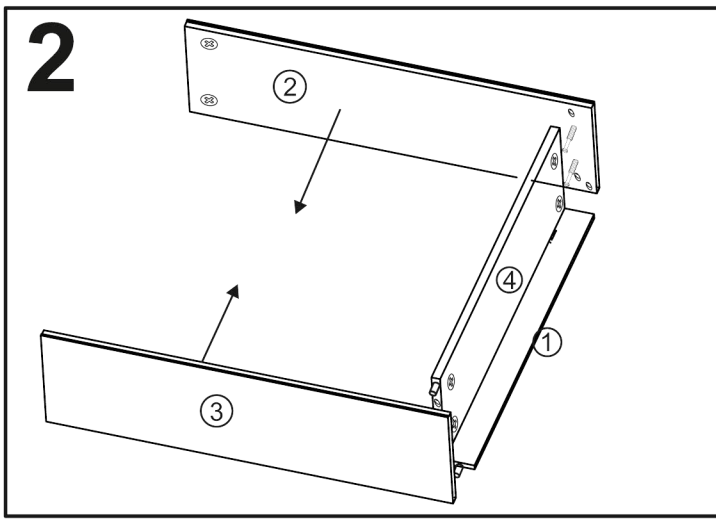

# JONY 2

1	sokl	76,3	x	6	1ks
2	bok levý	83	x	38	1ks
3	bok pravý	83	x	38	1ks
4	dno	76,3	x	37,7	1ks
5	plat horní	80	x	40	1ks
6	předek	79,3	x	18,7	4ks
7	zasuvka bok levý	35	x	12	4ks
8	zasuvka bok pravý	35	x	12	4ks
9	zasuvka zadek	70,1	x	12	4ks
10	sololák dno	71,1	x	34,2	1ks
11	sololák zada	76	x	39,3	2ks
12	zad.lišta	75	-	-	1ks

26x  a	16x  b	16x  c	4x  d	8x (3x16)  e	48x (3,5x16)  f	8x kr.exce.  g	8x konf  h
4x  i	4x 35cm.  j	40x  m	1x  L				

26	TYPL
16	ŠROUB EXCENTRU
16	MATICE EXCENTRU
4	KLUZÁK HNĚDÝ NA VRUT
8	VRUT 3x16
48	VRUT 3,5x16
8	krytka EXCENTRU
8	KONFIRMÁT
4	ÚCHYTKA JONY r.128
1	KLIČKA IMBUS
40	HŘEBÍKY
4	KULIČKOVÝ POJEZD 35cm