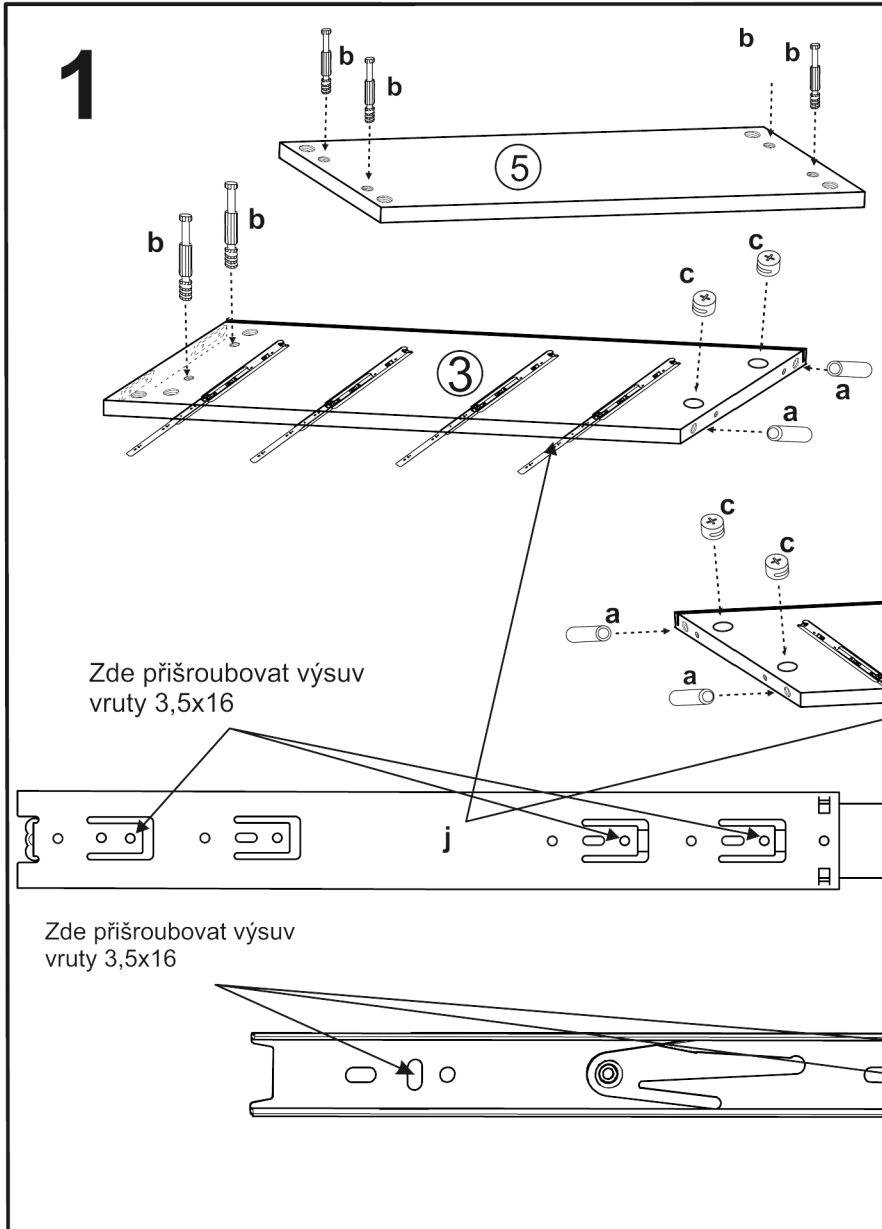

# JONY 2

1	sokl	76,3	x	6	1ks
2	bok levý	83	x	38	1ks
3	bok pravý	83	x	38	1ks
4	dno	76,3	x	37,7	1ks
5	plat horní	80	x	40	1ks
6	předek	79,3	x	18,7	4ks
7	zasuvka bok levý	35	x	12	4ks
8	zasuvka bok pravý	35	x	12	4ks
9	zasuvka zadek	70,1	x	12	4ks
10	sololák dno	71,1	x	34,2	1ks
11	sololák zada	76	x	39,3	2ks
12	zad.lišta	75	-	-	1ks

26x  a	16x  b	16x  c	4x  d	8x (3x16)  e	48x (3,5x16)  f	8x kr.exce.  g	8x konf  h
4x  i	4x 35cm.  j	40x  m	1x  L				

26	TYPL
16	ŠROUB EXCENTRU
16	MATICE EXCENTRU
4	KLUZÁK HNĚDÝ NA VRUT
8	VRUT 3x16
48	VRUT 3,5x16
8	krytka EXCENTRU
8	KONFIRMÁT
4	ÚCHYTKA JONY r.128
1	KLIČKA IMBUS
40	HŘEBÍKY
4	KULIČKOVÝ POJEZD 35cm