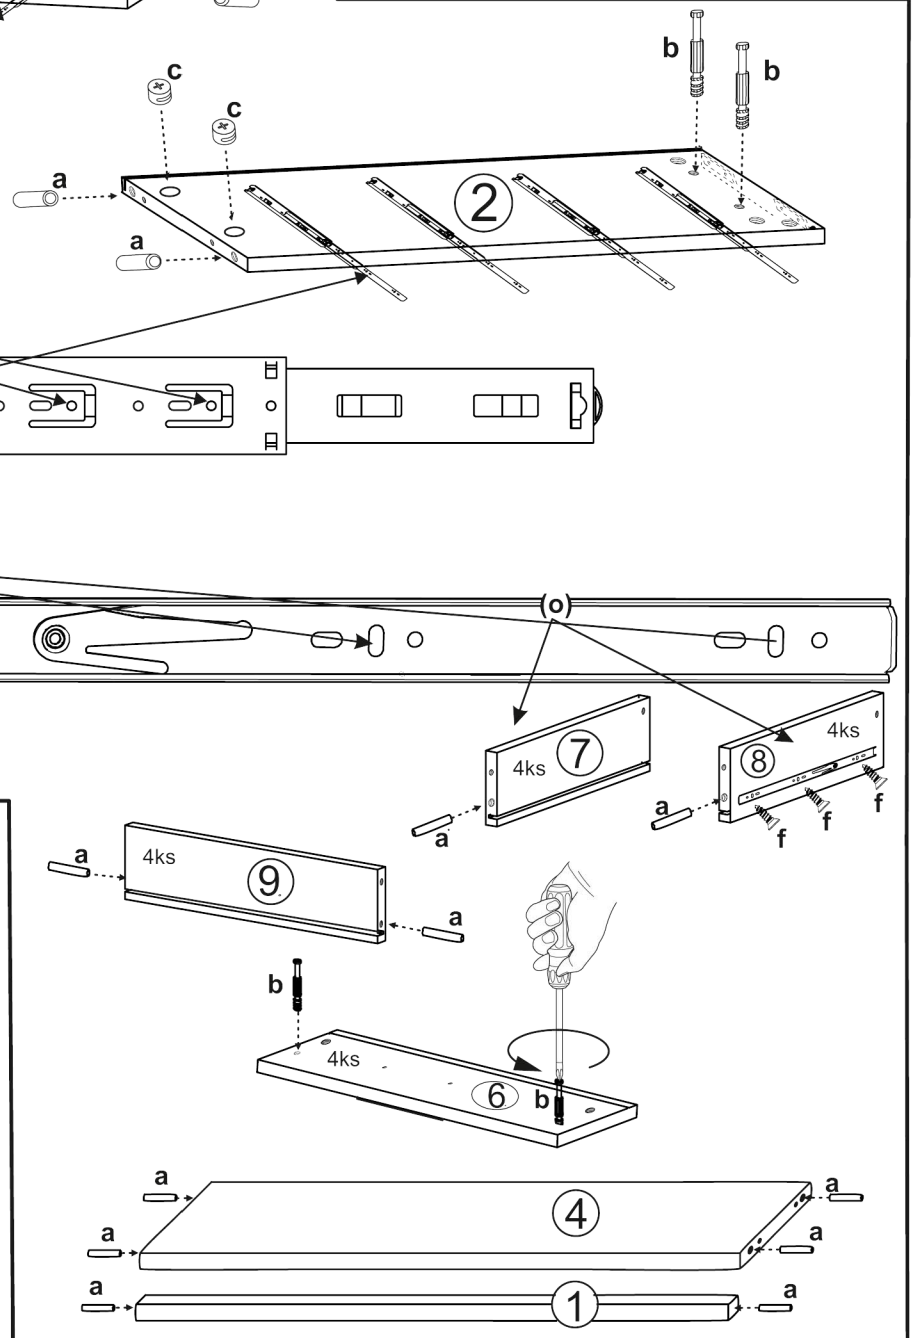

# JONY 2

1	sokl	76,3	x	6	1ks
2	bok levý	83	x	38	1ks
3	bok pravý	83	x	38	1ks
4	dno	76,3	x	37,7	1ks
5	plat horní	80	x	40	1ks
6	předek	79,3	x	18,7	4ks
7	zasuvka bok levý	35	x	12	4ks
8	zasuvka bok pravý	35	x	12	4ks
9	zasuvka zadek	70,1	x	12	4ks
10	sololák dno	71,1	x	34,2	1ks
11	sololák zada	76	x	39,3	2ks
12	zad.lišta	75	-	-	1ks

26x  a	16x  b	16x  c	4x  d	8x (3x16)  e	48x (3,5x16)  f	8x kr.exce.  g	8x konf  h
4x  i	4x 35cm.  j	40x  m	1x  L				

26	TYPL
16	ŠROUB EXCENTRU
16	MATICE EXCENTRU
4	KLUZÁK HNĚDÝ NA VRUT
8	VRUT 3x16
48	VRUT 3,5x16
8	krytka EXCENTRU
8	KONFIRMÁT
4	ÚCHYTKA JONY r.128
1	KLIČKA IMBUS
40	HŘEBÍKY
4	KULIČKOVÝ POJEZD 35cm