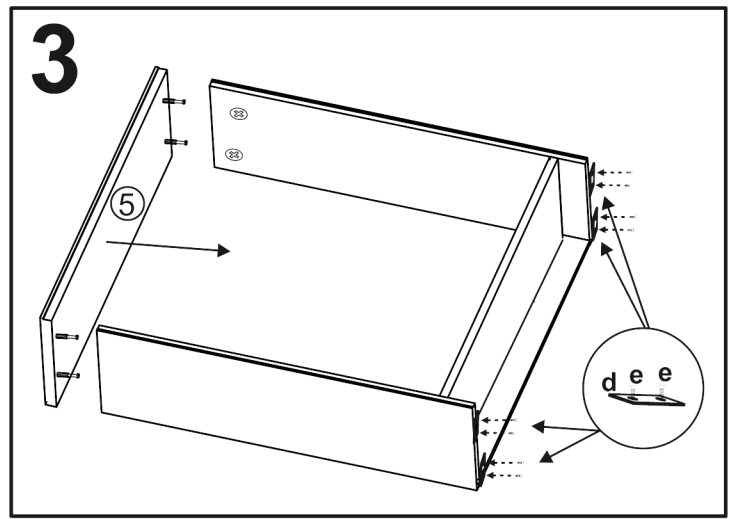

# JONY 2

1	sokl	76,3	x	6	1ks
2	bok levý	83	x	38	1ks
3	bok pravý	83	x	38	1ks
4	dno	76,3	x	37,7	1ks
5	plat horní	80	x	40	1ks
6	předek	79,3	x	18,7	4ks
7	zasuvka bok levý	35	x	12	4ks
8	zasuvka bok pravý	35	x	12	4ks
9	zasuvka zadek	70,1	x	12	4ks
10	sololák dno	71,1	x	34,2	1ks
11	sololák zada	76	x	39,3	2ks
12	zad.lišta	75	-	-	1ks

26x  a	16x  b	16x  c	4x  d	8x (3x16)  e	48x (3,5x16)  f	8x kr.exce.  g	8x konf  h
4x  i	4x 35cm.  j	40x  m	1x  L				

26	TYPL
16	ŠROUB EXCENTRU
16	MATICE EXCENTRU
4	KLUZÁK HNĚDÝ NA VRUT
8	VRUT 3x16
48	VRUT 3,5x16
8	krytka EXCENTRU
8	KONFIRMÁT
4	ÚCHYTKA JONY r.128
1	KLIČKA IMBUS
40	HŘEBÍKY
4	KULIČKOVÝ POJEZD 35cm