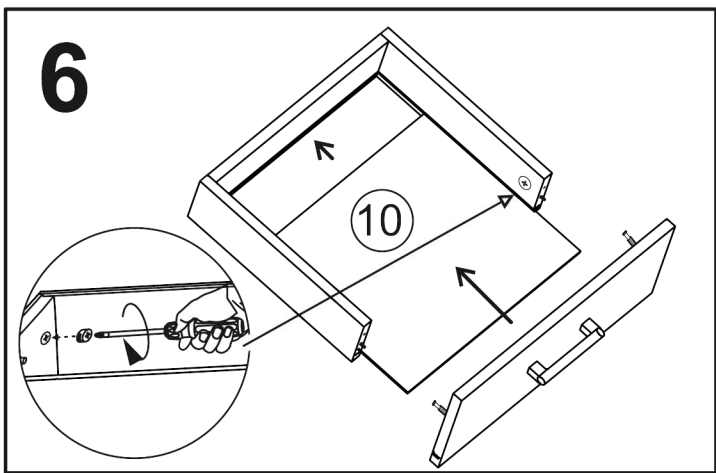

# JONY 2

1	sokl	76,3	x	6	1ks
2	bok levý	83	x	38	1ks
3	bok pravý	83	x	38	1ks
4	dno	76,3	x	37,7	1ks
5	plat horní	80	x	40	1ks
6	předek	79,3	x	18,7	4ks
7	zasuvka bok levý	35	x	12	4ks
8	zasuvka bok pravý	35	x	12	4ks
9	zasuvka zadek	70,1	x	12	4ks
10	sololák dno	71,1	x	34,2	1ks
11	sololák zada	76	x	39,3	2ks
12	zad.lišta	75	-	-	1ks

26x  a	16x  b	16x  c	4x  d	8x (3x16)  e	48x (3,5x16)  f	8x kr.exce.  g	8x konf  h
4x  i	4x 35cm.  j	40x  m	1x  L				

26	TYPL
16	ŠROUB EXCENTRU
16	MATICE EXCENTRU
4	KLUZÁK HNĚDÝ NA VRUT
8	VRUT 3x16
48	VRUT 3,5x16
8	krytka EXCENTRU
8	KONFIRMÁT
4	ÚCHYTKA JONY r.128
1	KLIČKA IMBUS
40	HŘEBÍKY
4	KULIČKOVÝ POJEZD 35cm