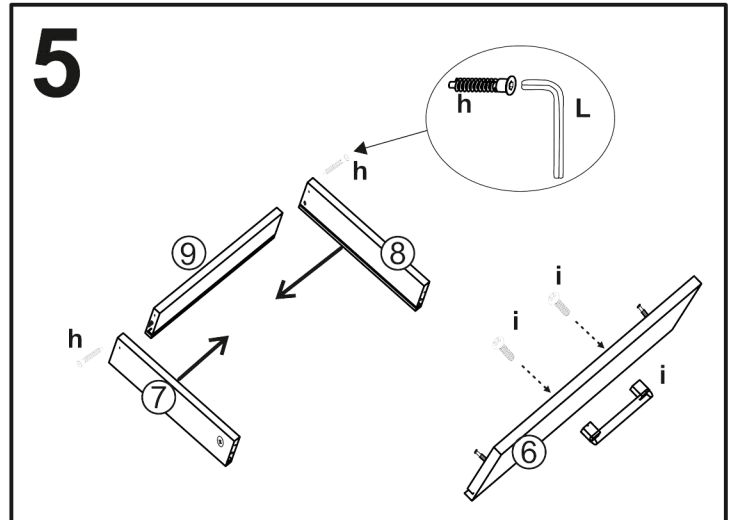

# JONY 2

1	sokl	76,3	x	6	1ks
2	bok levý	83	x	38	1ks
3	bok pravý	83	x	38	1ks
4	dno	76,3	x	37,7	1ks
5	plat horní	80	x	40	1ks
6	předek	79,3	x	18,7	4ks
7	zasuvka bok levý	35	x	12	4ks
8	zasuvka bok pravý	35	x	12	4ks
9	zasuvka zadek	70,1	x	12	4ks
10	sololák dno	71,1	x	34,2	1ks
11	sololák zada	76	x	39,3	2ks
12	zad.lišta	75	-	-	1ks

26x  a	16x  b	16x  c	4x  d	8x (3x16)  e	48x (3,5x16)  f	8x kr.exce.  g	8x konf  h
4x  i	4x 35cm.  j	40x  m	1x  L				

26	TYPL
16	ŠROUB EXCENTRU
16	MATICE EXCENTRU
4	KLUZÁK HNĚDÝ NA VRUT
8	VRUT 3x16
48	VRUT 3,5x16
8	krytka EXCENTRU
8	KONFIRMÁT
4	ÚCHYTKA JONY r.128
1	KLIČKA IMBUS
40	HŘEBÍKY
4	KULIČKOVÝ POJEZD 35cm