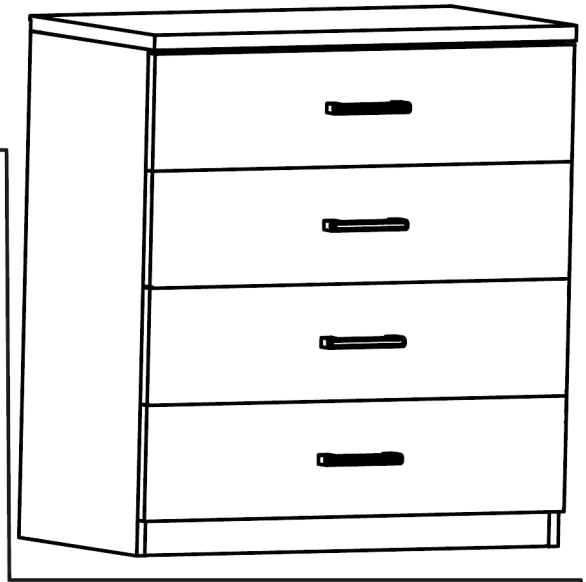

# JONY 2

1	sokl	76,3	x	6	1ks
2	bok levý	83	x	38	1ks
3	bok pravý	83	x	38	1ks
4	dno	76,3	x	37,7	1ks
5	plat horní	80	x	40	1ks
6	předek	79,3	x	18,7	4ks
7	zasuvka bok levý	35	x	12	4ks
8	zasuvka bok pravý	35	x	12	4ks
9	zasuvka zadek	70,1	x	12	4ks
10	sololák dno	71,1	x	34,2	1ks
11	sololák zada	76	x	39,3	2ks
12	zad.lišta	75	-	-	1ks

26x  a	16x  b	16x  c	4x  d	8x (3x16)  e	48x (3,5x16)  f	8x kr.exce.  g	8x konf  h
4x  i	4x 35cm.  j	40x  m	1x  L				

26	TYPL
16	ŠROUB EXCENTRU
16	MATICE EXCENTRU
4	KLUZÁK HNĚDÝ NA VRUT
8	VRUT 3x16
48	VRUT 3,5x16
8	krytka EXCENTRU
8	KONFIRMÁT
4	ÚCHYTKA JONY r.128
1	KLIČKA IMBUS
40	HŘEBÍKY
4	KULIČKOVÝ POJEZD 35cm