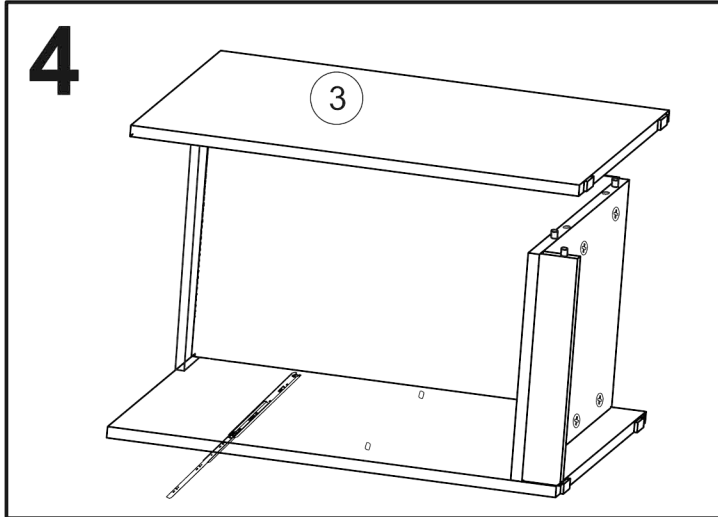

JONY 4

1	bok noha	72	x	56	1ks
2	bok skř. levý	72	x	56	1ks
3	bok skř. pravý	72	x	56	1ks
4	dno	36,3	x	56	1ks
5	dveře	39,3	x	46	1ks
6	lišta na zada	36,3	x	10	1ks
7	plát horní	120	x	60	1ks
8	police	36,3	x	53,6	1ks
9	předek	39,3	x	18,7	1ks
10	příčka stojatá	78,1	x	32	1ks
11	sokl	36,3	x	6	1ks
12	sololak dno	31,1	x	49,2	1ks
13	zasuvka bok levý	50	x	12	1ks
14	zasuvka bok pravý	50	x	12	1ks
15	zasuvka zadek	30,1	x	12	1ks
16	sololak zada	63,4	x	37,3	1ks

18x		14x		14x		6x kr.exce.		12x (3x16)		16x (3,5x16)		4x (4x16)		6x	
2x		2x kr.konf		2x		2x ucpávka L		4x		6x konf		1x		1x 50cm	

18	TYPL
14	ŠROUB EXCENTRU
14	MATICE EXCENTRU
6	KLUZÁK HNĚDÝ NA VRUT
8	VRUT 3x16
12	VRUT 3,5x16
4	VRUT 4x16
6	KONFIRMÁT
2	ÚCHYTKA JONY r.128
2	PANT NALOŽENÝ
4	krytka EXCENTRU
1	KLIČKA IMBUS
4	NOSIČ
2	ucpávka
1	KULIČKOVÝ POJEZD 50cm
2	krytka KONFIRMÁTU