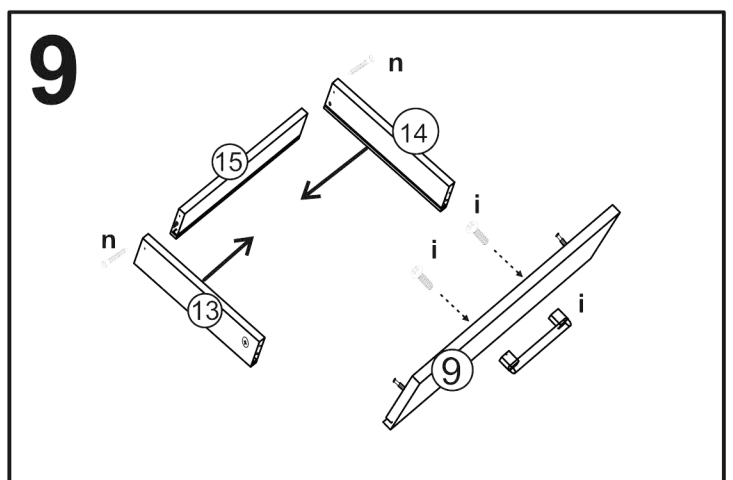

JONY 4

1	bok noha	72	x	56	1ks
2	bok skř. levý	72	x	56	1ks
3	bok skř. pravý	72	x	56	1ks
4	dno	36,3	x	56	1ks
5	dveře	39,3	x	46	1ks
6	lišta na zada	36,3	x	10	1ks
7	plát horní	120	x	60	1ks
8	police	36,3	x	53,6	1ks
9	předek	39,3	x	18,7	1ks
10	příčka stojatá	78,1	x	32	1ks
11	sokl	36,3	x	6	1ks
12	sololak dno	31,1	x	49,2	1ks
13	zasuvka bok levý	50	x	12	1ks
14	zasuvka bok pravý	50	x	12	1ks
15	zasuvka zadek	30,1	x	12	1ks
16	sololak zada	63,4	x	37,3	1ks

18x		14x		14x		6x kr.exce.		12x (3x16)		16x (3,5x16)		4x (4x16)		6x	
2x		2x kr.konf		2x		2x ucpávka L		4x		6x konf		1x		1x 50cm	

18	TYPL
14	ŠROUB EXCENTRU
14	MATICE EXCENTRU
6	KLUZÁK HNĚDÝ NA VRUT
8	VRUT 3x16
12	VRUT 3,5x16
4	VRUT 4x16
6	KONFIRMÁT
2	ÚCHYTKA JONY r.128
2	PANT NALOŽENÝ
4	krytka EXCENTRU
1	KLIČKA IMBUS
4	NOSIČ
2	ucpávka
1	KULIČKOVÝ POJEZD 50cm
2	krytka KONFIRMÁTU