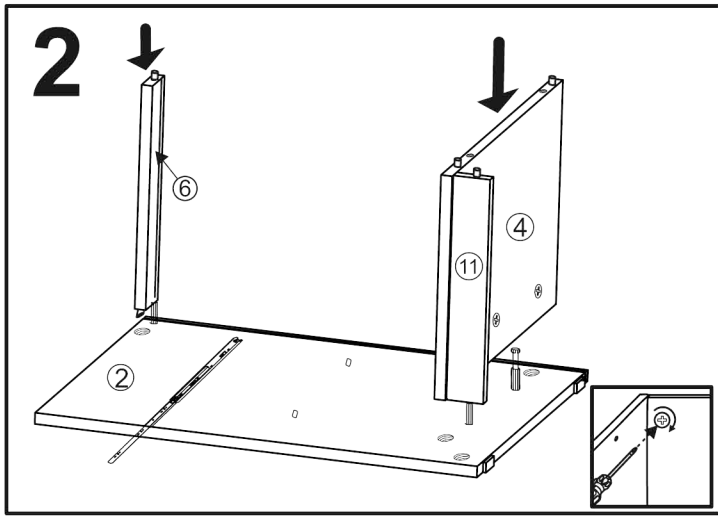

JONY 4

1	bok noha	72	x	56	1ks
2	bok skř. levý	72	x	56	1ks
3	bok skř. pravý	72	x	56	1ks
4	dno	36,3	x	56	1ks
5	dveře	39,3	x	46	1ks
6	lišta na zada	36,3	x	10	1ks
7	plát horní	120	x	60	1ks
8	police	36,3	x	53,6	1ks
9	předek	39,3	x	18,7	1ks
10	příčka stojatá	78,1	x	32	1ks
11	sokl	36,3	x	6	1ks
12	sololak dno	31,1	x	49,2	1ks
13	zasuvka bok levý	50	x	12	1ks
14	zasuvka bok pravý	50	x	12	1ks
15	zasuvka zadek	30,1	x	12	1ks
16	sololak zada	63,4	x	37,3	1ks

18x		14x		14x		6x kr.exce.		12x (3x16)		16x (3,5x16)		4x (4x16)		6x	
2x		2x kr.konf		2x		2x ucpávka L		4x		6x konf		1x		1x 50cm	

18	TYPL
14	ŠROUB EXCENTRU
14	MATICE EXCENTRU
6	KLUZÁK HNĚDÝ NA VRUT
8	VRUT 3x16
12	VRUT 3,5x16
4	VRUT 4x16
6	KONFIRMÁT
2	ÚCHYTKA JONY r.128
2	PANT NALOŽENÝ
4	krytka EXCENTRU
1	KLIČKA IMBUS
4	NOSIČ
2	ucpávka
1	KULIČKOVÝ POJEZD 50cm
2	krytka KONFIRMÁTU