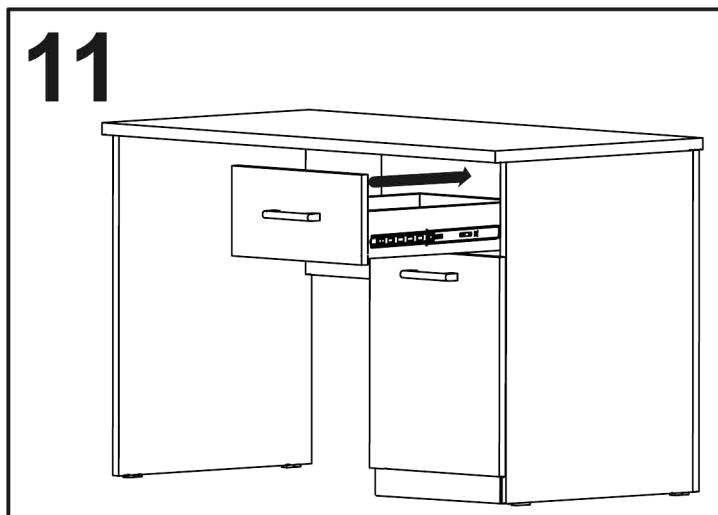

JONY 4

1	bok noha	72	x	56	1ks
2	bok skř. levý	72	x	56	1ks
3	bok skř. pravý	72	x	56	1ks
4	dno	36,3	x	56	1ks
5	dveře	39,3	x	46	1ks
6	lišta na zada	36,3	x	10	1ks
7	plát horní	120	x	60	1ks
8	police	36,3	x	53,6	1ks
9	předek	39,3	x	18,7	1ks
10	příčka stojatá	78,1	x	32	1ks
11	sokl	36,3	x	6	1ks
12	sololak dno	31,1	x	49,2	1ks
13	zasuvka bok levý	50	x	12	1ks
14	zasuvka bok pravý	50	x	12	1ks
15	zasuvka zadek	30,1	x	12	1ks
16	sololak zada	63,4	x	37,3	1ks

18x		14x		14x		6x kr.exce.		12x (3x16)		16x (3,5x16)		4x (4x16)		6x	
2x		2x kr.konf		2x		2x ucpávka L		4x		6x konf		1x		1x 50cm	

18	TYPL
14	ŠROUB EXCENTRU
14	MATICE EXCENTRU
6	KLUZÁK HNĚDÝ NA VRUT
8	VRUT 3x16
12	VRUT 3,5x16
4	VRUT 4x16
6	KONFIRMÁT
2	ÚCHYTKA JONY r.128
2	PANT NALOŽENÝ
4	krytka EXCENTRU
1	KLIČKA IMBUS
4	NOSIČ
2	ucpávka
1	KULIČKOVÝ POJEZD 50cm
2	krytka KONFIRMÁTU