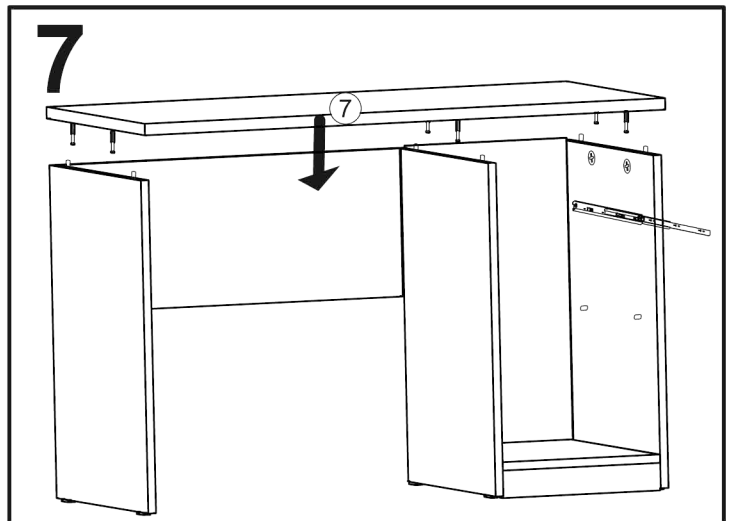

JONY 4

1	bok noha	72	x	56	1ks
2	bok skř. levý	72	x	56	1ks
3	bok skř. pravý	72	x	56	1ks
4	dno	36,3	x	56	1ks
5	dveře	39,3	x	46	1ks
6	lišta na zada	36,3	x	10	1ks
7	plát horní	120	x	60	1ks
8	police	36,3	x	53,6	1ks
9	předek	39,3	x	18,7	1ks
10	příčka stojatá	78,1	x	32	1ks
11	sokl	36,3	x	6	1ks
12	sololak dno	31,1	x	49,2	1ks
13	zasuvka bok levý	50	x	12	1ks
14	zasuvka bok pravý	50	x	12	1ks
15	zasuvka zadek	30,1	x	12	1ks
16	sololak zada	63,4	x	37,3	1ks

18x		14x		14x		6x kr.exce.		12x (3x16)		16x (3,5x16)		4x (4x16)		6x	
2x		2x kr.konf		2x		2x ucpávka L		4x		6x konf		1x		1x 50cm	

18	TYPL
14	ŠROUB EXCENTRU
14	MATICE EXCENTRU
6	KLUZÁK HNĚDÝ NA VRUT
8	VRUT 3x16
12	VRUT 3,5x16
4	VRUT 4x16
6	KONFIRMÁT
2	ÚCHYTKA JONY r.128
2	PANT NALOŽENÝ
4	krytka EXCENTRU
1	KLIČKA IMBUS
4	NOSIČ
2	ucpávka
1	KULIČKOVÝ POJEZD 50cm
2	krytka KONFIRMÁTU