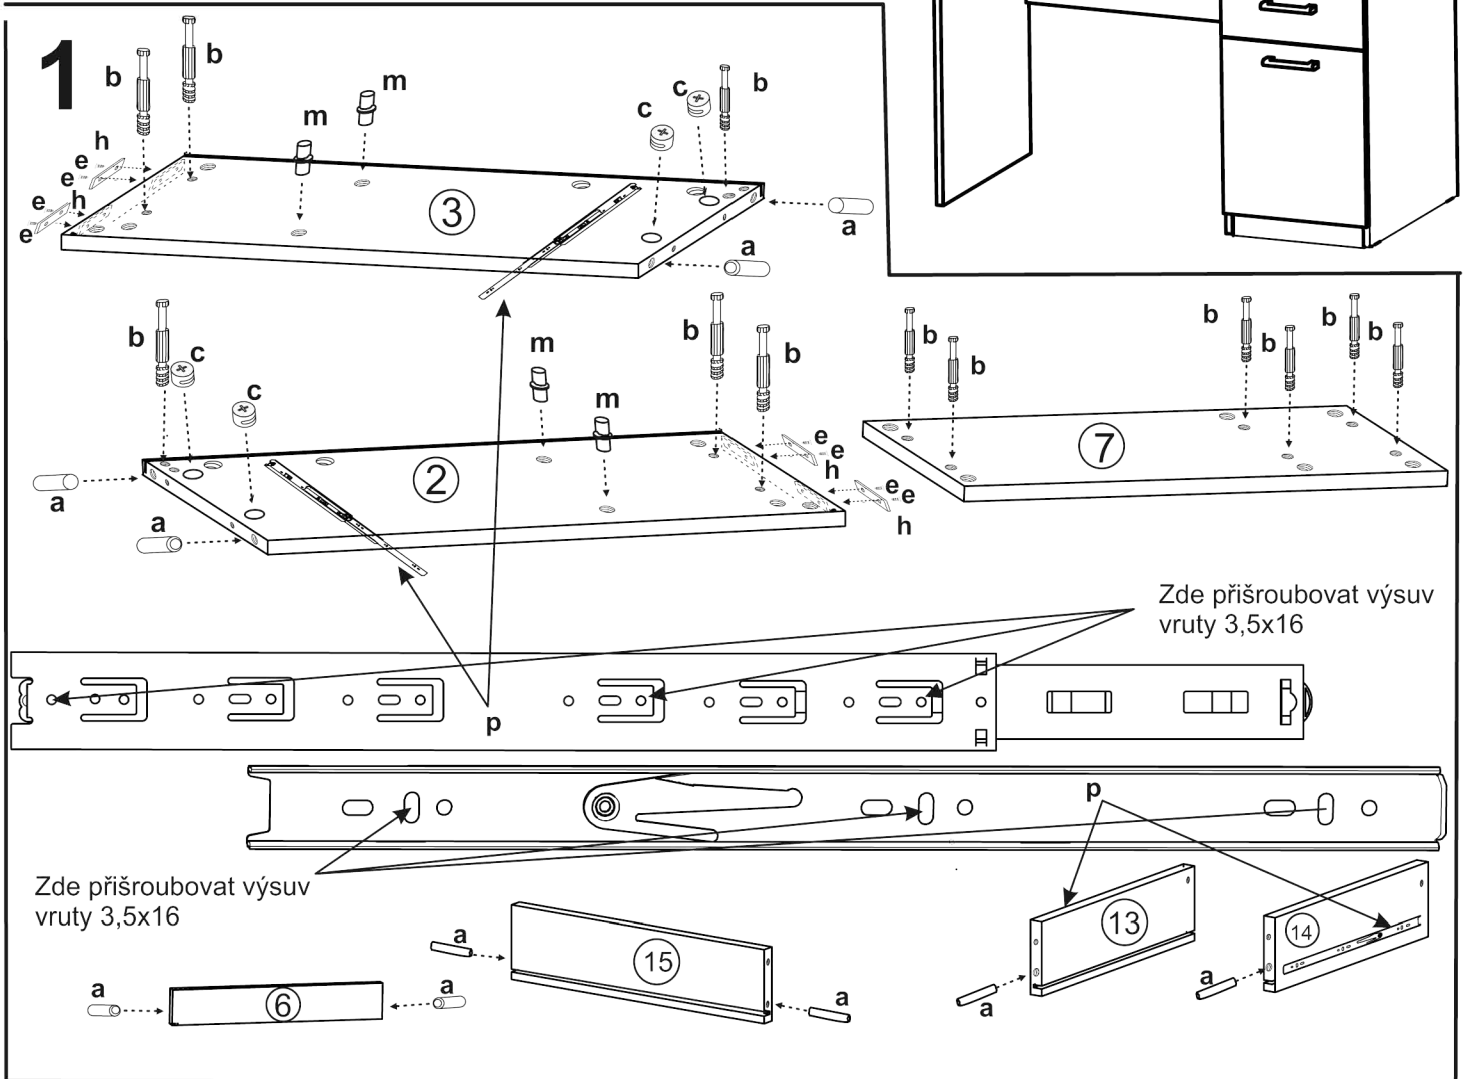

JONY 4

1	bok noha	72	x	56	1ks
2	bok skř. levý	72	x	56	1ks
3	bok skř. pravý	72	x	56	1ks
4	dno	36,3	x	56	1ks
5	dveře	39,3	x	46	1ks
6	lišta na zada	36,3	x	10	1ks
7	plát horní	120	x	60	1ks
8	police	36,3	x	53,6	1ks
9	předek	39,3	x	18,7	1ks
10	příčka stojatá	78,1	x	32	1ks
11	sokl	36,3	x	6	1ks
12	sololak dno	31,1	x	49,2	1ks
13	zasuvka bok levý	50	x	12	1ks
14	zasuvka bok pravý	50	x	12	1ks
15	zasuvka zadek	30,1	x	12	1ks
16	sololak zada	63,4	x	37,3	1ks

18x		14x		14x		6x kr.exce.		12x (3x16)		16x (3,5x16)		4x (4x16)		6x	
2x		2x kr.konf		2x		2x ucpávka L		4x		6x konf		1x		1x 50cm	

18	TYPL
14	ŠROUB EXCENTRU
14	MATICE EXCENTRU
6	KLUZÁK HNĚDÝ NA VRUT
8	VRUT 3x16
12	VRUT 3,5x16
4	VRUT 4x16
6	KONFIRMÁT
2	ÚCHYTKA JONY r.128
2	PANT NALOŽENÝ
4	krytka EXCENTRU
1	KLIČKA IMBUS
4	NOSIČ
2	ucpávka
1	KULIČKOVÝ POJEZD 50cm
2	krytka KONFIRMÁTU