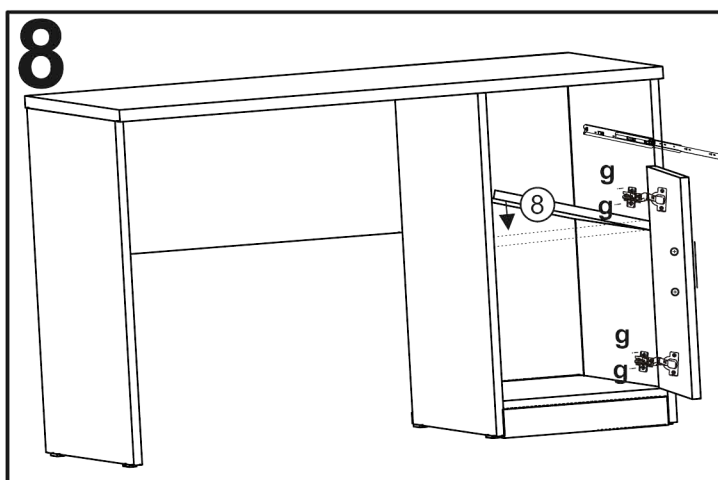

JONY 4

1	bok noha	72	x	56	1ks
2	bok skř. levý	72	x	56	1ks
3	bok skř. pravý	72	x	56	1ks
4	dno	36,3	x	56	1ks
5	dveře	39,3	x	46	1ks
6	lišta na zada	36,3	x	10	1ks
7	plát horní	120	x	60	1ks
8	police	36,3	x	53,6	1ks
9	předek	39,3	x	18,7	1ks
10	příčka stojatá	78,1	x	32	1ks
11	sokl	36,3	x	6	1ks
12	sololak dno	31,1	x	49,2	1ks
13	zasuvka bok levý	50	x	12	1ks
14	zasuvka bok pravý	50	x	12	1ks
15	zasuvka zadek	30,1	x	12	1ks
16	sololak zada	63,4	x	37,3	1ks

18x		14x		14x		6x kr.exce.		12x (3x16)		16x (3,5x16)		4x (4x16)		6x	
2x		2x kr.konf		2x		2x ucpávka L		4x		6x konf		1x		1x 50cm	

18	TYPL
14	ŠROUB EXCENTRU
14	MATICE EXCENTRU
6	KLUZÁK HNĚDÝ NA VRUT
8	VRUT 3x16
12	VRUT 3,5x16
4	VRUT 4x16
6	KONFIRMÁT
2	ÚCHYTKA JONY r.128
2	PANT NALOŽENÝ
4	krytka EXCENTRU
1	KLIČKA IMBUS
4	NOSIČ
2	ucpávka
1	KULIČKOVÝ POJEZD 50cm
2	krytka KONFIRMÁTU