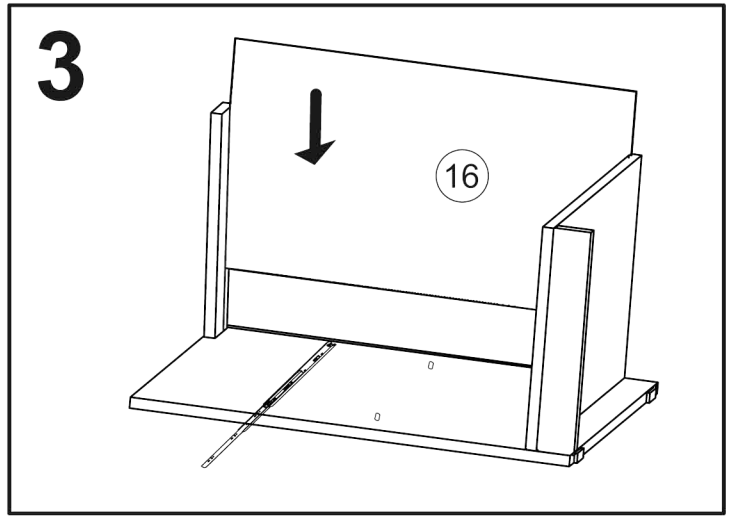

JONY 4

1	bok noha	72	x	56	1ks
2	bok skř. levý	72	x	56	1ks
3	bok skř. pravý	72	x	56	1ks
4	dno	36,3	x	56	1ks
5	dveře	39,3	x	46	1ks
6	lišta na zada	36,3	x	10	1ks
7	plát horní	120	x	60	1ks
8	police	36,3	x	53,6	1ks
9	předek	39,3	x	18,7	1ks
10	příčka stojatá	78,1	x	32	1ks
11	sokl	36,3	x	6	1ks
12	sololak dno	31,1	x	49,2	1ks
13	zasuvka bok levý	50	x	12	1ks
14	zasuvka bok pravý	50	x	12	1ks
15	zasuvka zadek	30,1	x	12	1ks
16	sololak zada	63,4	x	37,3	1ks

18x		14x		14x		6x kr.exce.		12x (3x16)		16x (3,5x16)		4x (4x16)		6x	
2x		2x kr.konf		2x		2x ucpávka L		4x		6x konf		1x		1x 50cm	

18	TYPL
14	ŠROUB EXCENTRU
14	MATICE EXCENTRU
6	KLUZÁK HNĚDÝ NA VRUT
8	VRUT 3x16
12	VRUT 3,5x16
4	VRUT 4x16
6	KONFIRMÁT
2	ÚCHYTKA JONY r.128
2	PANT NALOŽENÝ
4	krytka EXCENTRU
1	KLIČKA IMBUS
4	NOSIČ
2	ucpávka
1	KULIČKOVÝ POJEZD 50cm
2	krytka KONFIRMÁTU