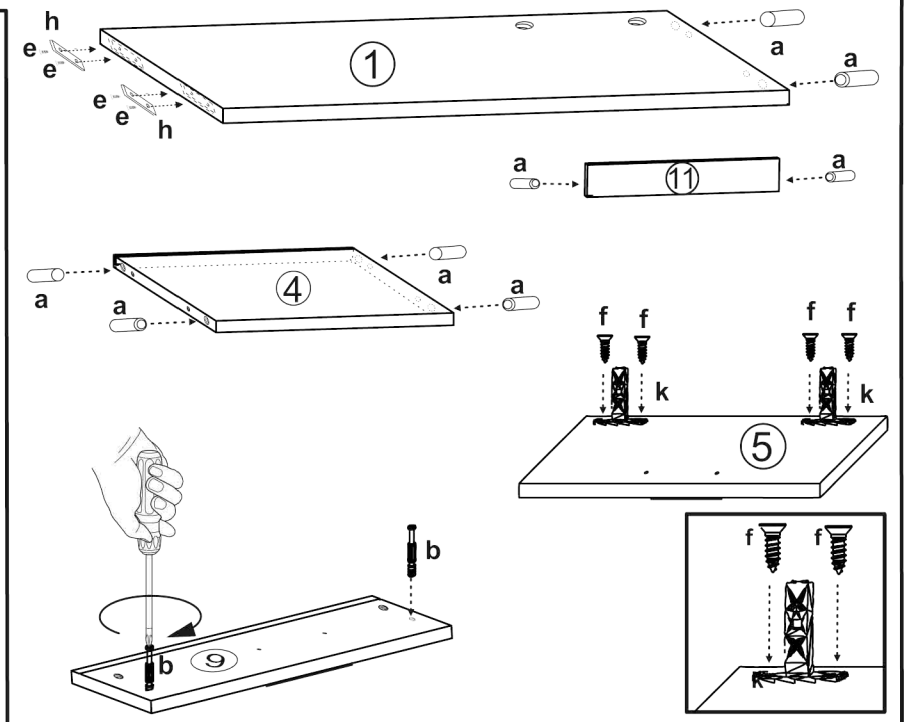

JONY 4

1	bok noha	72	x	56	1ks
2	bok skř. levý	72	x	56	1ks
3	bok skř. pravý	72	x	56	1ks
4	dno	36,3	x	56	1ks
5	dveře	39,3	x	46	1ks
6	lišta na zada	36,3	x	10	1ks
7	plát horní	120	x	60	1ks
8	police	36,3	x	53,6	1ks
9	předek	39,3	x	18,7	1ks
10	příčka stojatá	78,1	x	32	1ks
11	sokl	36,3	x	6	1ks
12	sololak dno	31,1	x	49,2	1ks
13	zasuvka bok levý	50	x	12	1ks
14	zasuvka bok pravý	50	x	12	1ks
15	zasuvka zadek	30,1	x	12	1ks
16	sololak zada	63,4	x	37,3	1ks

18x		14x		14x		6x kr.exce.		12x (3x16)		16x (3,5x16)		4x (4x16)		6x	
2x		2x kr.konf		2x		2x ucpávka L		4x		6x konf		1x		1x 50cm	

18	TYPL
14	ŠROUB EXCENTRU
14	MATICE EXCENTRU
6	KLUZÁK HNĚDÝ NA VRUT
8	VRUT 3x16
12	VRUT 3,5x16
4	VRUT 4x16
6	KONFIRMÁT
2	ÚCHYTKA JONY r.128
2	PANT NALOŽENÝ
4	krytka EXCENTRU
1	KLIČKA IMBUS
4	NOSIČ
2	ucpávka
1	KULIČKOVÝ POJEZD 50cm
2	krytka KONFIRMÁTU