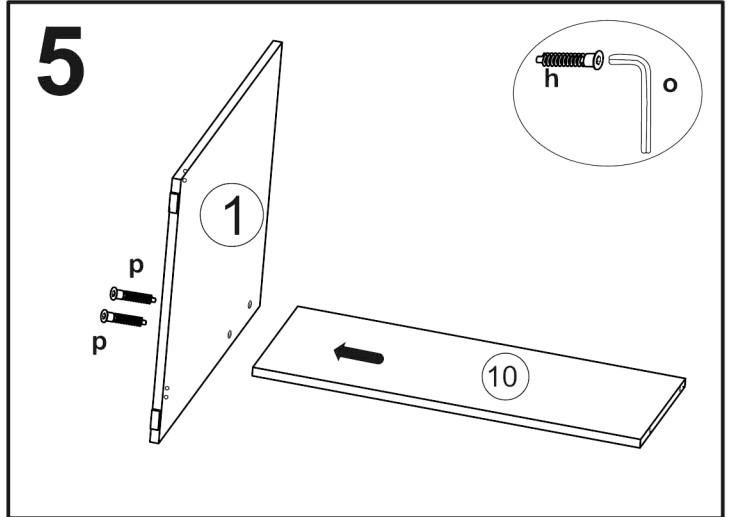

JONY 4

1	bok noha	72	x	56	1ks
2	bok skř. levý	72	x	56	1ks
3	bok skř. pravý	72	x	56	1ks
4	dno	36,3	x	56	1ks
5	dveře	39,3	x	46	1ks
6	lišta na zada	36,3	x	10	1ks
7	plát horní	120	x	60	1ks
8	police	36,3	x	53,6	1ks
9	předek	39,3	x	18,7	1ks
10	příčka stojatá	78,1	x	32	1ks
11	sokl	36,3	x	6	1ks
12	sololak dno	31,1	x	49,2	1ks
13	zasuvka bok levý	50	x	12	1ks
14	zasuvka bok pravý	50	x	12	1ks
15	zasuvka zadek	30,1	x	12	1ks
16	sololak zada	63,4	x	37,3	1ks

18x		14x		14x		6x kr.exce.		12x (3x16)		16x (3,5x16)		4x (4x16)		6x	
2x		2x kr.konf		2x		2x ucpávka L		4x		6x konf		1x		1x 50cm	

18	TYPL
14	ŠROUB EXCENTRU
14	MATICE EXCENTRU
6	KLUZÁK HNĚDÝ NA VRUT
8	VRUT 3x16
12	VRUT 3,5x16
4	VRUT 4x16
6	KONFIRMÁT
2	ÚCHYTKA JONY r.128
2	PANT NALOŽENÝ
4	krytka EXCENTRU
1	KLIČKA IMBUS
4	NOSIČ
2	ucpávka
1	KULIČKOVÝ POJEZD 50cm
2	krytka KONFIRMÁTU