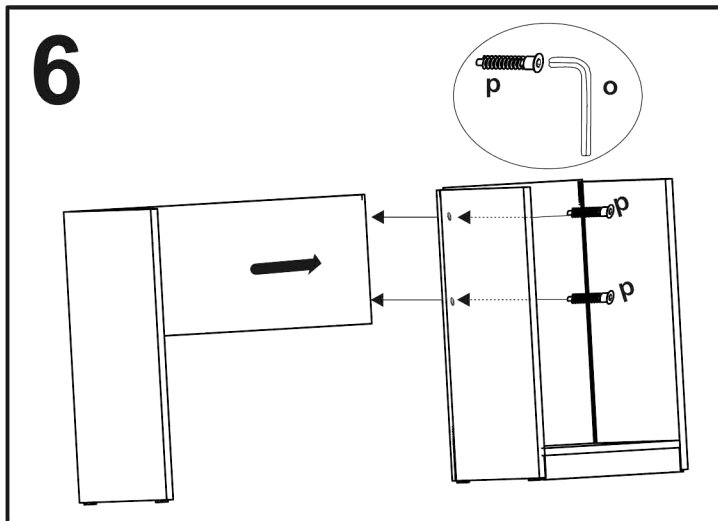

JONY 4

1	bok noha	72	x	56	1ks
2	bok skř. levý	72	x	56	1ks
3	bok skř. pravý	72	x	56	1ks
4	dno	36,3	x	56	1ks
5	dveře	39,3	x	46	1ks
6	lišta na zada	36,3	x	10	1ks
7	plát horní	120	x	60	1ks
8	police	36,3	x	53,6	1ks
9	předek	39,3	x	18,7	1ks
10	příčka stojatá	78,1	x	32	1ks
11	sokl	36,3	x	6	1ks
12	sololak dno	31,1	x	49,2	1ks
13	zasuvka bok levý	50	x	12	1ks
14	zasuvka bok pravý	50	x	12	1ks
15	zasuvka zadek	30,1	x	12	1ks
16	sololak zada	63,4	x	37,3	1ks

18x		14x		14x		6x kr.exce.		12x (3x16)		16x (3,5x16)		4x (4x16)		6x	
2x		2x kr.konf		2x		2x ucpávka L		4x		6x konf		1x		1x 50cm	

18	TYPL
14	ŠROUB EXCENTRU
14	MATICE EXCENTRU
6	KLUZÁK HNĚDÝ NA VRUT
8	VRUT 3x16
12	VRUT 3,5x16
4	VRUT 4x16
6	KONFIRMÁT
2	ÚCHYTKA JONY r.128
2	PANT NALOŽENÝ
4	krytka EXCENTRU
1	KLIČKA IMBUS
4	NOSIČ
2	ucpávka
1	KULIČKOVÝ POJEZD 50cm
2	krytka KONFIRMÁTU