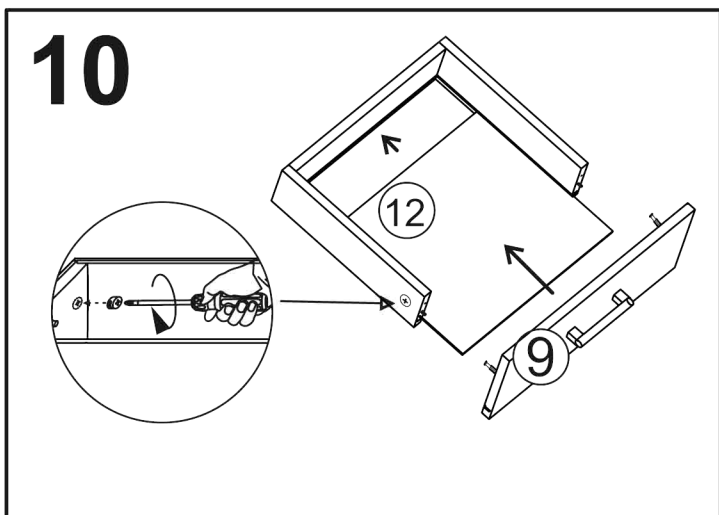

JONY 4

1	bok noha	72	x	56	1ks
2	bok skř. levý	72	x	56	1ks
3	bok skř. pravý	72	x	56	1ks
4	dno	36,3	x	56	1ks
5	dveře	39,3	x	46	1ks
6	lišta na zada	36,3	x	10	1ks
7	plát horní	120	x	60	1ks
8	police	36,3	x	53,6	1ks
9	předek	39,3	x	18,7	1ks
10	příčka stojatá	78,1	x	32	1ks
11	sokl	36,3	x	6	1ks
12	sololak dno	31,1	x	49,2	1ks
13	zasuvka bok levý	50	x	12	1ks
14	zasuvka bok pravý	50	x	12	1ks
15	zasuvka zadek	30,1	x	12	1ks
16	sololak zada	63,4	x	37,3	1ks

18x		14x		14x		6x kr.exce.		12x (3x16)		16x (3,5x16)		4x (4x16)		6x	
2x		2x kr.konf		2x		2x ucpávka L		4x		6x konf		1x		1x 50cm	

18	TYPL
14	ŠROUB EXCENTRU
14	MATICE EXCENTRU
6	KLUZÁK HNĚDÝ NA VRUT
8	VRUT 3x16
12	VRUT 3,5x16
4	VRUT 4x16
6	KONFIRMÁT
2	ÚCHYTKA JONY r.128
2	PANT NALOŽENÝ
4	krytka EXCENTRU
1	KLIČKA IMBUS
4	NOSIČ
2	ucpávka
1	KULIČKOVÝ POJEZD 50cm
2	krytka KONFIRMÁTU