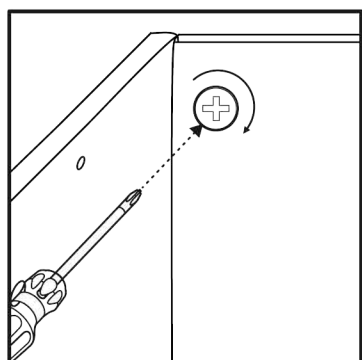

# JONY 5

1	bok levý	42	x	38	1ks
2	bok pravý	42	x	38	1ks
3	plát horní	50	x	40	1ks
4	předek	49,3	x	18,7	1ks
5	příčka ležata	46,3	x	37,7	1ks
6	sokl	46,3	x	6	2ks
7	zasuvka bok levý	35	x	12	1ks
8	zasuvka bok pravý	35	x	12	1ks
9	zasuvka zadek	40,2	x	12	1ks
10	sololak zada	49	x	36,8	1ks
11	sololak dno	41,2	x	34,2	1ks

16x  a	14x  b	14x  c	6x  d	8x (3x16)  e	12x (3,5x16)  f	1x  g	20x  h
4x  i	2x  j	1x  k	1x 35cm.  L				

16	TYPL
14	ŠROUB EXCENTRU
14	MATICE EXCENTRU
4	KLUZÁK HNĚDÝ NA VRUT
8	VRUT 3x16
12	VRUT 3,5x16
20	HŘEBÍKY
2	KONFIRMÁT
1	ÚCHYTKA JONY r.128
2	KLIČKA IMBUS
6	krytka EXCENTRU
1	KULIČKOVÝ POJEZD 35cm