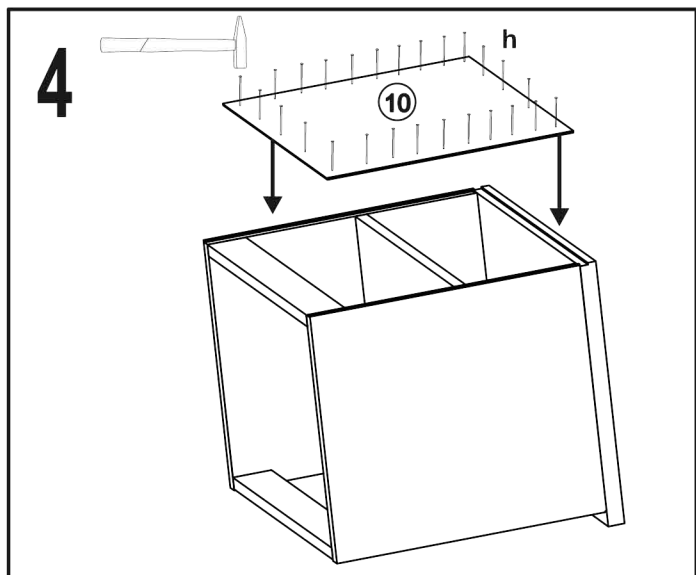

# JONY 5

1	bok levý	42	x	38	1ks
2	bok pravý	42	x	38	1ks
3	plát horní	50	x	40	1ks
4	předek	49,3	x	18,7	1ks
5	příčka ležata	46,3	x	37,7	1ks
6	sokl	46,3	x	6	2ks
7	zasuvka bok levý	35	x	12	1ks
8	zasuvka bok pravý	35	x	12	1ks
9	zasuvka zadek	40,2	x	12	1ks
10	sololak zada	49	x	36,8	1ks
11	sololak dno	41,2	x	34,2	1ks

16x  a	14x  b	14x  c	6x  d	8x (3x16)  e	12x (3,5x16)  f	1x  g	20x  h
4x  i	2x  j	1x  k	1x 35cm.  L				

16	TYPL
14	ŠROUB EXCENTRU
14	MATICE EXCENTRU
4	KLUZÁK HNĚDÝ NA VRUT
8	VRUT 3x16
12	VRUT 3,5x16
20	HŘEBÍKY
2	KONFIRMÁT
1	ÚCHYTKA JONY r.128
2	KLIČKA IMBUS
6	krytka EXCENTRU
1	KULIČKOVÝ POJEZD 35cm