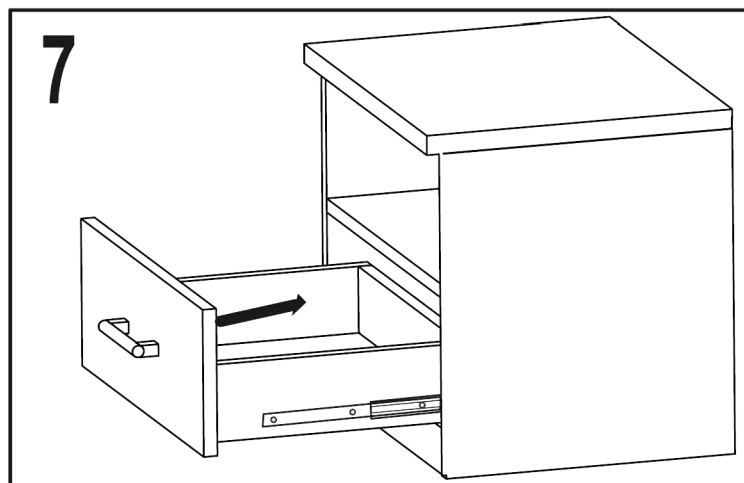

# JONY 5

1	bok levý	42	x	38	1ks
2	bok pravý	42	x	38	1ks
3	plát horní	50	x	40	1ks
4	předek	49,3	x	18,7	1ks
5	příčka ležata	46,3	x	37,7	1ks
6	sokl	46,3	x	6	2ks
7	zasuvka bok levý	35	x	12	1ks
8	zasuvka bok pravý	35	x	12	1ks
9	zasuvka zadek	40,2	x	12	1ks
10	sololak zada	49	x	36,8	1ks
11	sololak dno	41,2	x	34,2	1ks

16x  a	14x  b	14x  c	6x  d	8x (3x16)  e	12x (3,5x16)  f	1x  g	20x  h
4x  i	2x  j	1x  k	1x 35cm.  L				

16	TYPL
14	ŠROUB EXCENTRU
14	MATICE EXCENTRU
4	KLUZÁK HNĚDÝ NA VRUT
8	VRUT 3x16
12	VRUT 3,5x16
20	HŘEBÍKY
2	KONFIRMÁT
1	ÚCHYTKA JONY r.128
2	KLIČKA IMBUS
6	krytka EXCENTRU
1	KULIČKOVÝ POJEZD 35cm