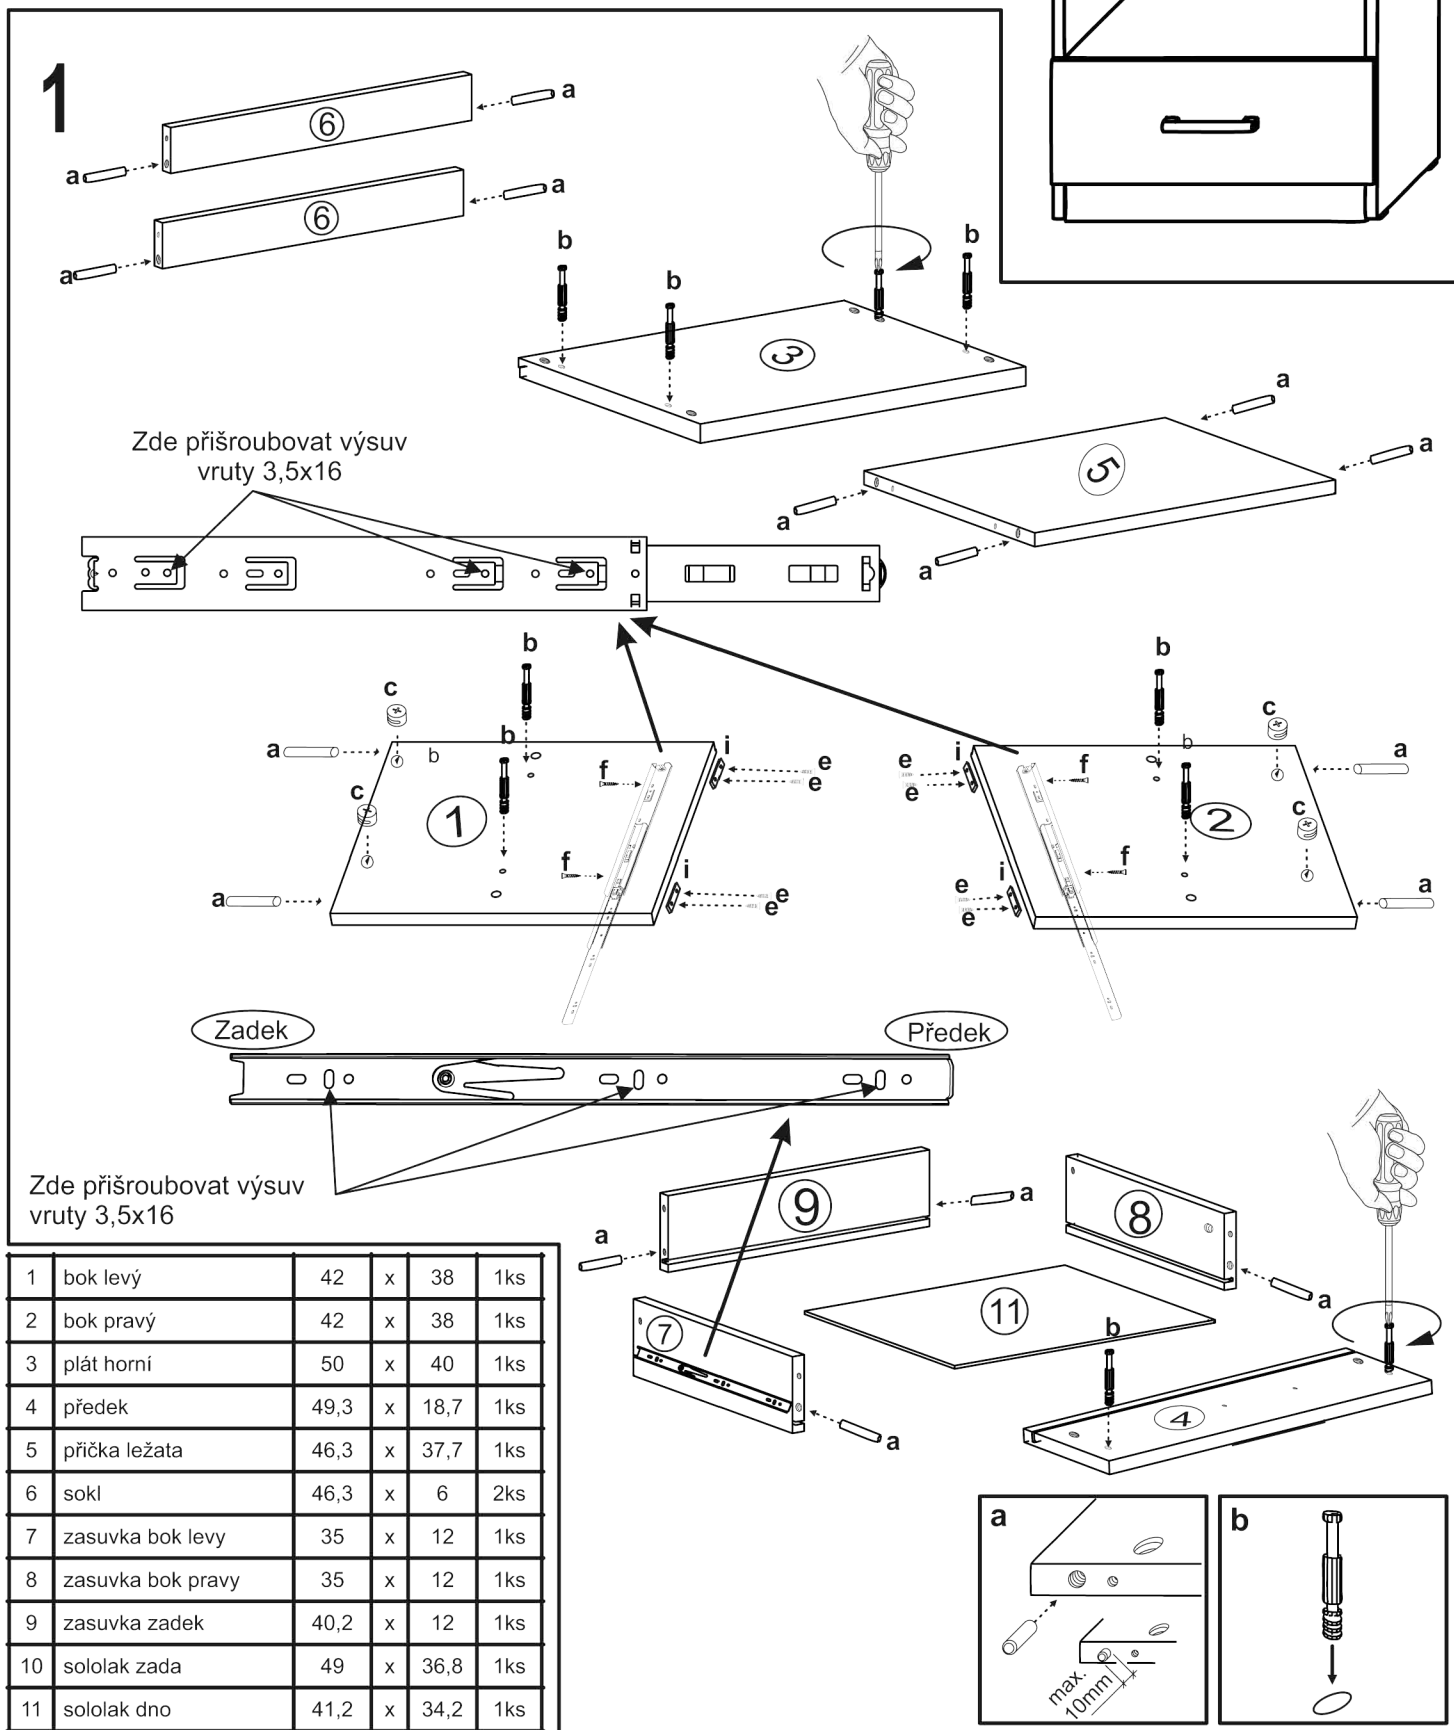

# JONY 5

1	bok levý	42	x	38	1ks
2	bok pravý	42	x	38	1ks
3	plát horní	50	x	40	1ks
4	předek	49,3	x	18,7	1ks
5	příčka ležata	46,3	x	37,7	1ks
6	sokl	46,3	x	6	2ks
7	zasuvka bok levý	35	x	12	1ks
8	zasuvka bok pravý	35	x	12	1ks
9	zasuvka zadek	40,2	x	12	1ks
10	sololak zada	49	x	36,8	1ks
11	sololak dno	41,2	x	34,2	1ks

16x  a	14x  b	14x  c	6x  d	8x (3x16)  e	12x (3,5x16)  f	1x  g	20x  h
4x  i	2x  j	1x  k	1x 35cm.  L				

16	TYPL
14	ŠROUB EXCENTRU
14	MATICE EXCENTRU
4	KLUZÁK HNĚDÝ NA VRUT
8	VRUT 3x16
12	VRUT 3,5x16
20	HŘEBÍKY
2	KONFIRMÁT
1	ÚCHYTKA JONY r.128
2	KLIČKA IMBUS
6	krytka EXCENTRU
1	KULIČKOVÝ POJEZD 35cm