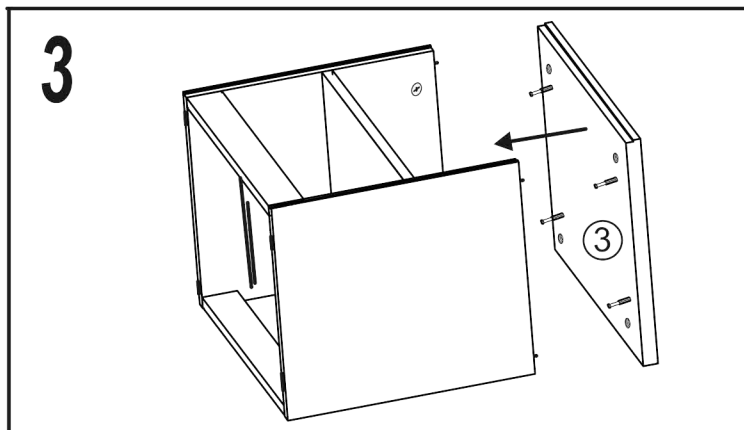

# JONY 5

1	bok levý	42	x	38	1ks
2	bok pravý	42	x	38	1ks
3	plát horní	50	x	40	1ks
4	předek	49,3	x	18,7	1ks
5	příčka ležata	46,3	x	37,7	1ks
6	sokl	46,3	x	6	2ks
7	zasuvka bok levý	35	x	12	1ks
8	zasuvka bok pravý	35	x	12	1ks
9	zasuvka zadek	40,2	x	12	1ks
10	sololak zada	49	x	36,8	1ks
11	sololak dno	41,2	x	34,2	1ks

16x  a	14x  b	14x  c	6x  d	8x (3x16)  e	12x (3,5x16)  f	1x  g	20x  h
4x  i	2x  j	1x  k	1x 35cm.  L				

16	TYPL
14	ŠROUB EXCENTRU
14	MATICE EXCENTRU
4	KLUZÁK HNĚDÝ NA VRUT
8	VRUT 3x16
12	VRUT 3,5x16
20	HŘEBÍKY
2	KONFIRMÁT
1	ÚCHYTKA JONY r.128
2	KLIČKA IMBUS
6	krytka EXCENTRU
1	KULIČKOVÝ POJEZD 35cm