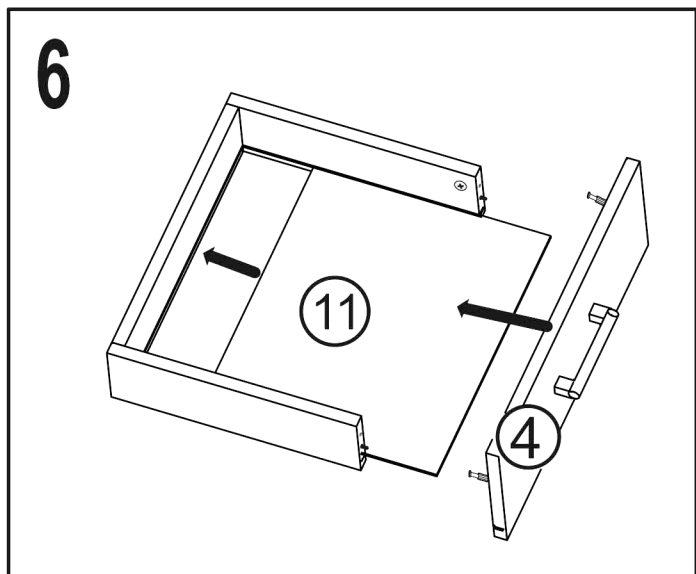

# JONY 5

1	bok levý	42	x	38	1ks
2	bok pravý	42	x	38	1ks
3	plát horní	50	x	40	1ks
4	předek	49,3	x	18,7	1ks
5	příčka ležata	46,3	x	37,7	1ks
6	sokl	46,3	x	6	2ks
7	zasuvka bok levý	35	x	12	1ks
8	zasuvka bok pravý	35	x	12	1ks
9	zasuvka zadek	40,2	x	12	1ks
10	sololak zada	49	x	36,8	1ks
11	sololak dno	41,2	x	34,2	1ks

16x  a	14x  b	14x  c	6x  d	8x (3x16)  e	12x (3,5x16)  f	1x  g	20x  h
4x  i	2x  j	1x  k	1x 35cm.  L				

16	TYPL
14	ŠROUB EXCENTRU
14	MATICE EXCENTRU
4	KLUZÁK HNĚDÝ NA VRUT
8	VRUT 3x16
12	VRUT 3,5x16
20	HŘEBÍKY
2	KONFIRMÁT
1	ÚCHYTKA JONY r.128
2	KLIČKA IMBUS
6	krytka EXCENTRU
1	KULIČKOVÝ POJEZD 35cm