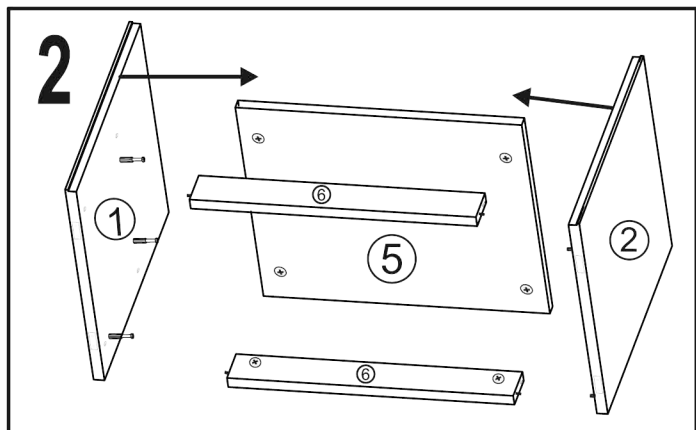

# JONY 5

1	bok levý	42	x	38	1ks
2	bok pravý	42	x	38	1ks
3	plát horní	50	x	40	1ks
4	předek	49,3	x	18,7	1ks
5	příčka ležata	46,3	x	37,7	1ks
6	sokl	46,3	x	6	2ks
7	zasuvka bok levý	35	x	12	1ks
8	zasuvka bok pravý	35	x	12	1ks
9	zasuvka zadek	40,2	x	12	1ks
10	sololak zada	49	x	36,8	1ks
11	sololak dno	41,2	x	34,2	1ks

16x  a	14x  b	14x  c	6x  d	8x (3x16)  e	12x (3,5x16)  f	1x  g	20x  h
4x  i	2x  j	1x  k	1x 35cm.  L				

16	TYPL
14	ŠROUB EXCENTRU
14	MATICE EXCENTRU
4	KLUZÁK HNĚDÝ NA VRUT
8	VRUT 3x16
12	VRUT 3,5x16
20	HŘEBÍKY
2	KONFIRMÁT
1	ÚCHYTKA JONY r.128
2	KLIČKA IMBUS
6	krytka EXCENTRU
1	KULIČKOVÝ POJEZD 35cm