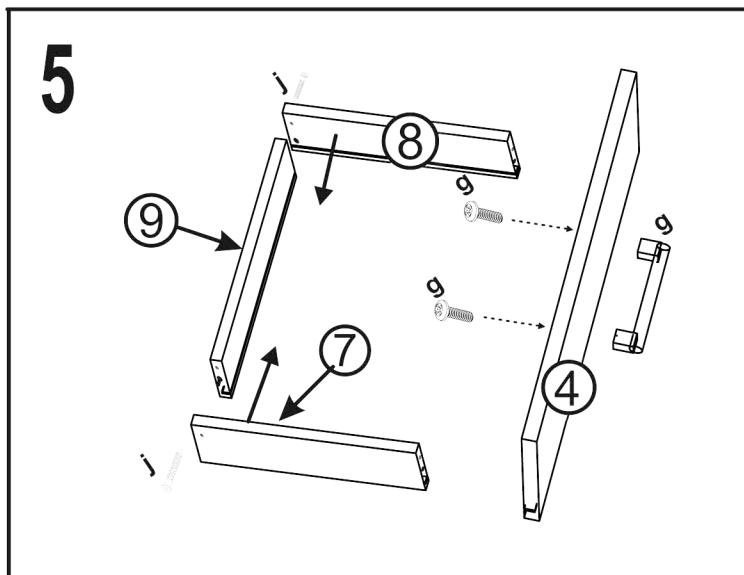

# JONY 5

1	bok levý	42	x	38	1ks
2	bok pravý	42	x	38	1ks
3	plát horní	50	x	40	1ks
4	předek	49,3	x	18,7	1ks
5	příčka ležata	46,3	x	37,7	1ks
6	sokl	46,3	x	6	2ks
7	zasuvka bok levý	35	x	12	1ks
8	zasuvka bok pravý	35	x	12	1ks
9	zasuvka zadek	40,2	x	12	1ks
10	sololak zada	49	x	36,8	1ks
11	sololak dno	41,2	x	34,2	1ks

16x  a	14x  b	14x  c	6x  d	8x (3x16)  e	12x (3,5x16)  f	1x  g	20x  h
4x  i	2x  j	1x  k	1x 35cm.  L				

16	TYPL
14	ŠROUB EXCENTRU
14	MATICE EXCENTRU
4	KLUZÁK HNĚDÝ NA VRUT
8	VRUT 3x16
12	VRUT 3,5x16
20	HŘEBÍKY
2	KONFIRMÁT
1	ÚCHYTKA JONY r.128
2	KLIČKA IMBUS
6	krytka EXCENTRU
1	KULIČKOVÝ POJEZD 35cm