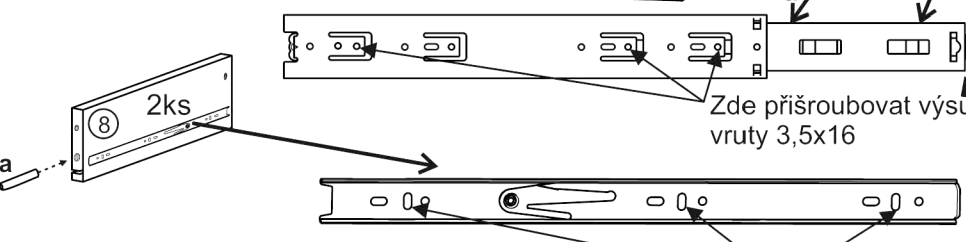

# JONY 7

1	bok levý	42	x	38	1ks
2	bok pravý	42	x	38	1ks
3	plát horní	120	x	40	1ks
4	předek	59,3	x	18,7	2ks
5	příčka ležata	116,3	x	37,7	1ks
6	sokl	116,3	x	6	1ks
7	zasuvka bok levý	35	x	12	2ks
8	zasuvka bok pravý	35	x	12	2ks
9	zasuvka zadek	51	x	12	2ks
10	sololak zada	119	x	36,8	1ks
11	sololak dno	52	x	34,2	2ks
12	dno	116,3	x	37,7	1ks
13	příčka stojatá	15,8	x	37,7	1ks
14	příčka stojatá 1	16,6	x	30	1ks

Zde přišroubovat výškové vřuty 3,5x16

Zde přišroubovat výškové vřuty 3,5x16

30x 	18x 	18x 	10x 	12x (3x16) 	24x (3,5x16) 	2x 	50x 
4x kluzak 	8x konf 	1x 	2x 35 cm. 	vingli 1x 			

30	TYPL
18	ŠROUB EXCENTRU
18	MATICE EXCENTRU
4	KLUZÁK HNĚDÝ NA VRUT
12	VRUT 3x16
24	VRUT 3,5x16
2	KULIČKOVÝ POJEZD 35cm
8	KONFIRMÁT
2	ÚCHYTKA JONY r.128
50	HŘEBÍKY
10	krytka EXCENTRU
1	KLIČKA IMBUS
1	VINGL