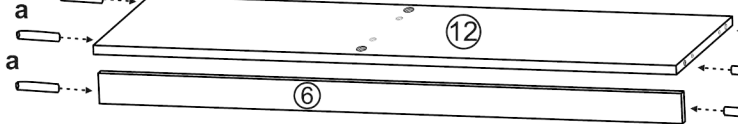

# JONY 7

1	bok levý	42	x	38	1ks
2	bok pravý	42	x	38	1ks
3	plát horní	120	x	40	1ks
4	předek	59,3	x	18,7	2ks
5	příčka ležata	116,3	x	37,7	1ks
6	sokl	116,3	x	6	1ks
7	zasuvka bok levý	35	x	12	2ks
8	zasuvka bok pravý	35	x	12	2ks
9	zasuvka zadek	51	x	12	2ks
10	sololak zada	119	x	36,8	1ks
11	sololak dno	52	x	34,2	2ks
12	dno	116,3	x	37,7	1ks
13	příčka stojatá	15,8	x	37,7	1ks
14	příčka stojatá 1	16,6	x	30	1ks

Zde přišroubovat výškové vřuty 3,5x16

Zde přišroubovat výškové vřuty 3,5x16

30x 	18x 	18x 	10x 	12x (3x16) 	24x (3,5x16) 	2x 	50x 
4x kluzak 	8x konf 	1x 	2x 35 cm. 	vingli 1x 			

30	TYPL
18	ŠROUB EXCENTRU
18	MATICE EXCENTRU
4	KLUZÁK HNĚDÝ NA VRUT
12	VRUT 3x16
24	VRUT 3,5x16
2	KULIČKOVÝ POJEZD 35cm
8	KONFIRMÁT
2	ÚCHYTKA JONY r.128
50	HŘEBÍKY
10	krytka EXCENTRU
1	KLIČKA IMBUS
1	VINGL