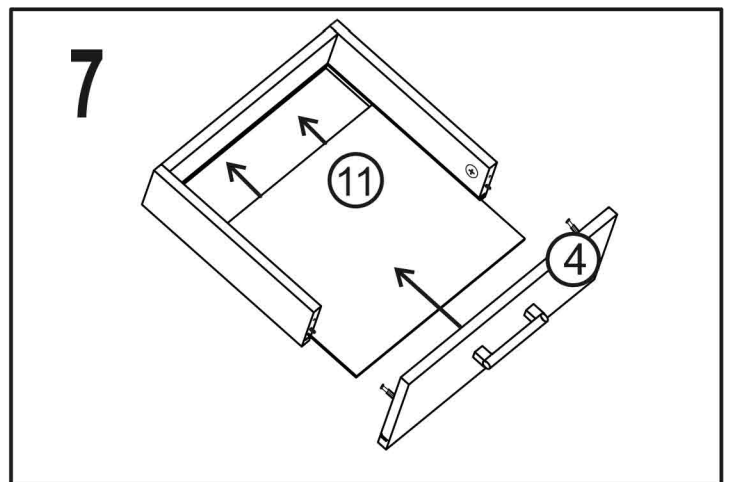

# JONY 7

1	bok levý	42	x	38	1ks
2	bok pravý	42	x	38	1ks
3	plát horní	120	x	40	1ks
4	předek	59,3	x	18,7	2ks
5	příčka ležata	116,3	x	37,7	1ks
6	sokl	116,3	x	6	1ks
7	zasuvka bok levý	35	x	12	2ks
8	zasuvka bok pravý	35	x	12	2ks
9	zasuvka zadek	51	x	12	2ks
10	sololak zada	119	x	36,8	1ks
11	sololak dno	52	x	34,2	2ks
12	dno	116,3	x	37,7	1ks
13	příčka stojatá	15,8	x	37,7	1ks
14	příčka stojatá 1	16,6	x	30	1ks

Zde přišroubovat výškové vřuty 3,5x16

Zde přišroubovat výškové vřuty 3,5x16

30x 	18x 	18x 	10x 	12x (3x16) 	24x (3,5x16) 	2x 	50x 
4x kluzak 	8x konf 	1x 	2x 35 cm. 	vingli 1x 			

30	TYPL
18	ŠROUB EXCENTRU
18	MATICE EXCENTRU
4	KLUZÁK HNĚDÝ NA VRUT
12	VRUT 3x16
24	VRUT 3,5x16
2	KULIČKOVÝ POJEZD 35cm
8	KONFIRMÁT
2	ÚCHYTKA JONY r.128
50	HŘEBÍKY
10	krytka EXCENTRU
1	KLIČKA IMBUS
1	VINGL