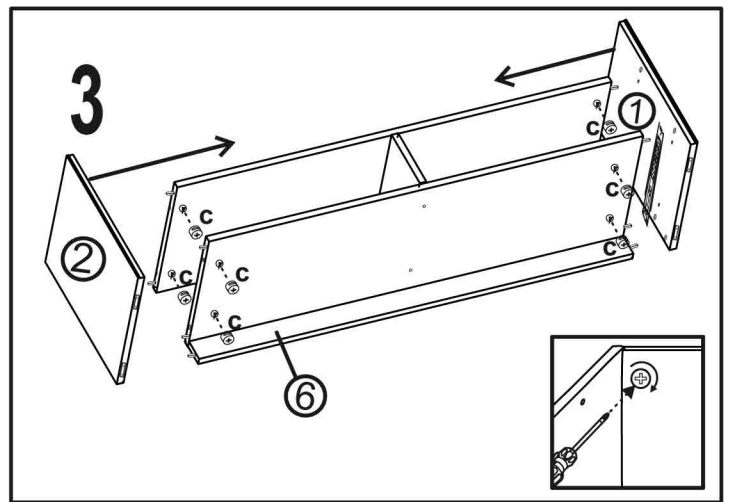

# JONY 7

1	bok levý	42	x	38	1ks
2	bok pravý	42	x	38	1ks
3	plát horní	120	x	40	1ks
4	předek	59,3	x	18,7	2ks
5	příčka ležata	116,3	x	37,7	1ks
6	sokl	116,3	x	6	1ks
7	zasuvka bok levý	35	x	12	2ks
8	zasuvka bok pravý	35	x	12	2ks
9	zasuvka zadek	51	x	12	2ks
10	sololak zada	119	x	36,8	1ks
11	sololak dno	52	x	34,2	2ks
12	dno	116,3	x	37,7	1ks
13	příčka stojatá	15,8	x	37,7	1ks
14	příčka stojatá 1	16,6	x	30	1ks

Zde přišroubovat výškové vřuty 3,5x16

Zde přišroubovat výškové vřuty 3,5x16

30x 	18x 	18x 	10x 	12x (3x16) 	24x (3,5x16) 	2x 	50x 
4x kluzak 	8x konf 	1x 	2x 35 cm. 	vingli 1x 			

30	TYPL
18	ŠROUB EXCENTRU
18	MATICE EXCENTRU
4	KLUZÁK HNĚDÝ NA VRUT
12	VRUT 3x16
24	VRUT 3,5x16
2	KULIČKOVÝ POJEZD 35cm
8	KONFIRMÁT
2	ÚCHYTKA JONY r.128
50	HŘEBÍKY
10	krytka EXCENTRU
1	KLIČKA IMBUS
1	VINGL