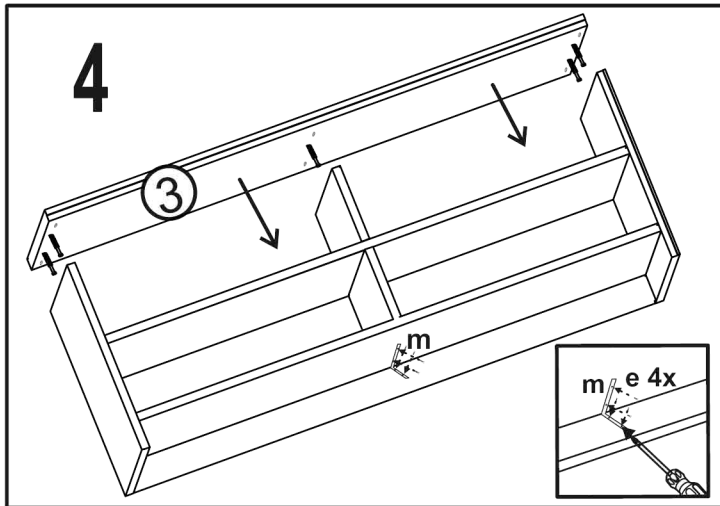

# JONY 7

1	bok levý	42	x	38	1ks
2	bok pravý	42	x	38	1ks
3	plát horní	120	x	40	1ks
4	předek	59,3	x	18,7	2ks
5	příčka ležata	116,3	x	37,7	1ks
6	sokl	116,3	x	6	1ks
7	zasuvka bok levý	35	x	12	2ks
8	zasuvka bok pravý	35	x	12	2ks
9	zasuvka zadek	51	x	12	2ks
10	sololak zada	119	x	36,8	1ks
11	sololak dno	52	x	34,2	2ks
12	dno	116,3	x	37,7	1ks
13	příčka stojatá	15,8	x	37,7	1ks
14	příčka stojatá 1	16,6	x	30	1ks

Zde přišroubovat výškové vřuty 3,5x16

Zde přišroubovat výškové vřuty 3,5x16

30x 	18x 	18x 	10x 	12x (3x16) 	24x (3,5x16) 	2x 	50x 
4x kluzak 	8x konf 	1x 	2x 35 cm. 	vingli 1x 			

30	TYPL
18	ŠROUB EXCENTRU
18	MATICE EXCENTRU
4	KLUZÁK HNĚDÝ NA VRUT
12	VRUT 3x16
24	VRUT 3,5x16
2	KULIČKOVÝ POJEZD 35cm
8	KONFIRMÁT
2	ÚCHYTKA JONY r.128
50	HŘEBÍKY
10	krytka EXCENTRU
1	KLIČKA IMBUS
1	VINGL