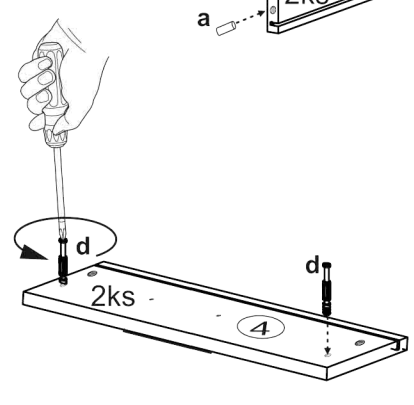

# JONY 7

1	bok levý	42	x	38	1ks
2	bok pravý	42	x	38	1ks
3	plát horní	120	x	40	1ks
4	předek	59,3	x	18,7	2ks
5	příčka ležata	116,3	x	37,7	1ks
6	sokl	116,3	x	6	1ks
7	zasuvka bok levý	35	x	12	2ks
8	zasuvka bok pravý	35	x	12	2ks
9	zasuvka zadek	51	x	12	2ks
10	sololak zada	119	x	36,8	1ks
11	sololak dno	52	x	34,2	2ks
12	dno	116,3	x	37,7	1ks
13	příčka stojatá	15,8	x	37,7	1ks
14	příčka stojatá 1	16,6	x	30	1ks

Zde přišroubovat výškové vřuty 3,5x16

Zde přišroubovat výškové vřuty 3,5x16

30x 	18x 	18x 	10x 	12x (3x16) 	24x (3,5x16) 	2x 	50x 
4x kluzak 	8x konf 	1x 	2x 35 cm. 	vingli 1x 			

30	TYPL
18	ŠROUB EXCENTRU
18	MATICE EXCENTRU
4	KLUZÁK HNĚDÝ NA VRUT
12	VRUT 3x16
24	VRUT 3,5x16
2	KULIČKOVÝ POJEZD 35cm
8	KONFIRMÁT
2	ÚCHYTKA JONY r.128
50	HŘEBÍKY
10	krytka EXCENTRU
1	KLIČKA IMBUS
1	VINGL