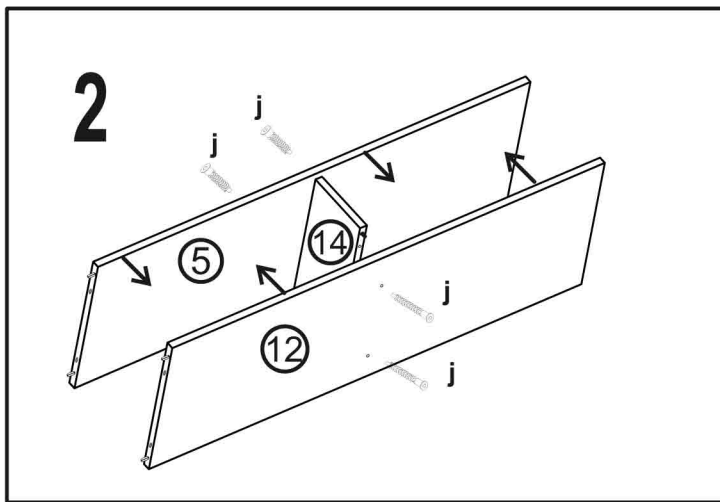

# JONY 7

1	bok levý	42	x	38	1ks
2	bok pravý	42	x	38	1ks
3	plát horní	120	x	40	1ks
4	předek	59,3	x	18,7	2ks
5	příčka ležata	116,3	x	37,7	1ks
6	sokl	116,3	x	6	1ks
7	zasuvka bok levý	35	x	12	2ks
8	zasuvka bok pravý	35	x	12	2ks
9	zasuvka zadek	51	x	12	2ks
10	sololak zada	119	x	36,8	1ks
11	sololak dno	52	x	34,2	2ks
12	dno	116,3	x	37,7	1ks
13	příčka stojatá	15,8	x	37,7	1ks
14	příčka stojatá 1	16,6	x	30	1ks

Zde přišroubovat výškové vřuty 3,5x16

Zde přišroubovat výškové vřuty 3,5x16

30x 	18x 	18x 	10x 	12x (3x16) 	24x (3,5x16) 	2x 	50x 
4x kluzak 	8x konf 	1x 	2x 35 cm. 	vingli 1x 			

30	TYPL
18	ŠROUB EXCENTRU
18	MATICE EXCENTRU
4	KLUZÁK HNĚDÝ NA VRUT
12	VRUT 3x16
24	VRUT 3,5x16
2	KULIČKOVÝ POJEZD 35cm
8	KONFIRMÁT
2	ÚCHYTKA JONY r.128
50	HŘEBÍKY
10	krytka EXCENTRU
1	KLIČKA IMBUS
1	VINGL