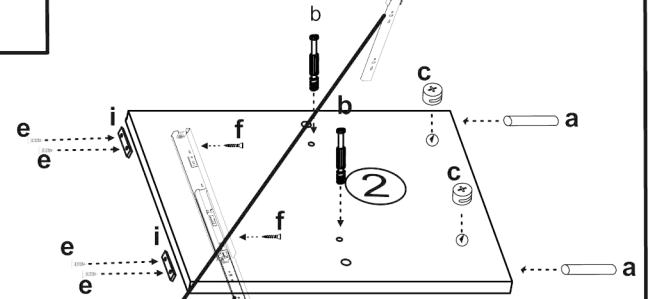

# JONY 7

1	bok levý	42	x	38	1ks
2	bok pravý	42	x	38	1ks
3	plát horní	120	x	40	1ks
4	předek	59,3	x	18,7	2ks
5	příčka ležata	116,3	x	37,7	1ks
6	sokl	116,3	x	6	1ks
7	zasuvka bok levý	35	x	12	2ks
8	zasuvka bok pravý	35	x	12	2ks
9	zasuvka zadek	51	x	12	2ks
10	sololak zada	119	x	36,8	1ks
11	sololak dno	52	x	34,2	2ks
12	dno	116,3	x	37,7	1ks
13	příčka stojatá	15,8	x	37,7	1ks
14	příčka stojatá 1	16,6	x	30	1ks

Zde přišroubovat výškové vřuty 3,5x16

Zde přišroubovat výškové vřuty 3,5x16

30x 	18x 	18x 	10x 	12x (3x16) 	24x (3,5x16) 	2x 	50x 
4x kluzak 	8x konf 	1x 	2x 35 cm. 	vingli 1x 			

30	TYPL
18	ŠROUB EXCENTRU
18	MATICE EXCENTRU
4	KLUZÁK HNĚDÝ NA VRUT
12	VRUT 3x16
24	VRUT 3,5x16
2	KULIČKOVÝ POJEZD 35cm
8	KONFIRMÁT
2	ÚCHYTKA JONY r.128
50	HŘEBÍKY
10	krytka EXCENTRU
1	KLIČKA IMBUS
1	VINGL