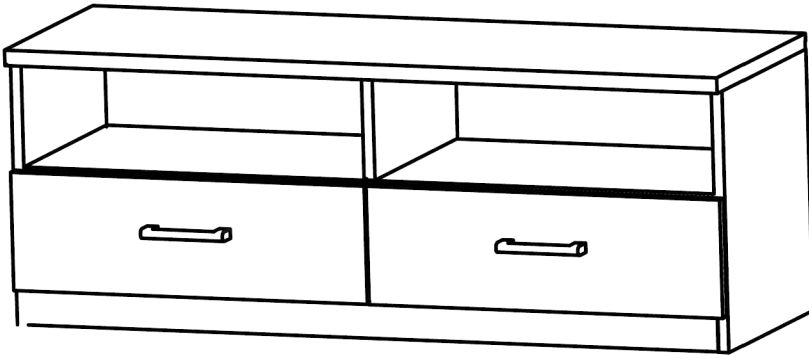

# JONY 7

1	bok levý	42	x	38	1ks
2	bok pravý	42	x	38	1ks
3	plát horní	120	x	40	1ks
4	předek	59,3	x	18,7	2ks
5	příčka ležata	116,3	x	37,7	1ks
6	sokl	116,3	x	6	1ks
7	zasuvka bok levý	35	x	12	2ks
8	zasuvka bok pravý	35	x	12	2ks
9	zasuvka zadek	51	x	12	2ks
10	sololak zada	119	x	36,8	1ks
11	sololak dno	52	x	34,2	2ks
12	dno	116,3	x	37,7	1ks
13	příčka stojatá	15,8	x	37,7	1ks
14	příčka stojatá 1	16,6	x	30	1ks

Zde přišroubovat výškové vřuty 3,5x16

Zde přišroubovat výškové vřuty 3,5x16

30x 	18x 	18x 	10x 	12x (3x16) 	24x (3,5x16) 	2x 	50x 
4x kluzak 	8x konf 	1x 	2x 35 cm. 	vingli 1x 			

30	TYPL
18	ŠROUB EXCENTRU
18	MATICE EXCENTRU
4	KLUZÁK HNĚDÝ NA VRUT
12	VRUT 3x16
24	VRUT 3,5x16
2	KULIČKOVÝ POJEZD 35cm
8	KONFIRMÁT
2	ÚCHYTKA JONY r.128
50	HŘEBÍKY
10	krytka EXCENTRU
1	KLIČKA IMBUS
1	VINGL