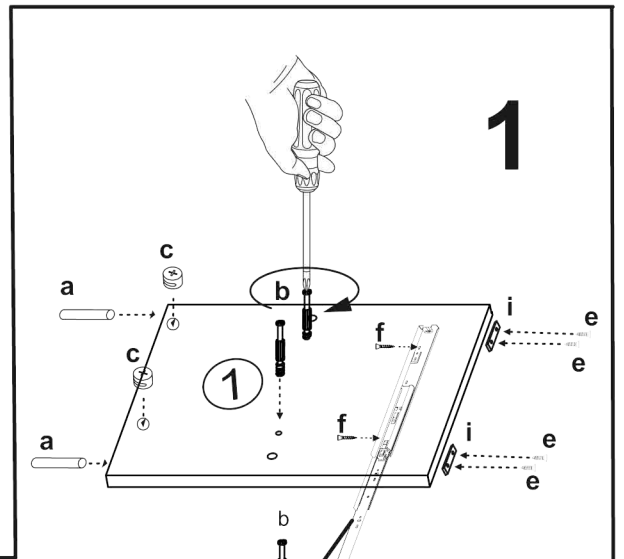

# JONY 7

1	bok levý	42	x	38	1ks
2	bok pravý	42	x	38	1ks
3	plát horní	120	x	40	1ks
4	předek	59,3	x	18,7	2ks
5	příčka ležata	116,3	x	37,7	1ks
6	sokl	116,3	x	6	1ks
7	zasuvka bok levý	35	x	12	2ks
8	zasuvka bok pravý	35	x	12	2ks
9	zasuvka zadek	51	x	12	2ks
10	sololak zada	119	x	36,8	1ks
11	sololak dno	52	x	34,2	2ks
12	dno	116,3	x	37,7	1ks
13	příčka stojatá	15,8	x	37,7	1ks
14	příčka stojatá 1	16,6	x	30	1ks

Zde přišroubovat výškové vřuty 3,5x16

Zde přišroubovat výškové vřuty 3,5x16

30x 	18x 	18x 	10x 	12x (3x16) 	24x (3,5x16) 	2x 	50x 
4x kluzak 	8x konf 	1x 	2x 35 cm. 	vingli 1x 			

30	TYPL
18	ŠROUB EXCENTRU
18	MATICE EXCENTRU
4	KLUZÁK HNĚDÝ NA VRUT
12	VRUT 3x16
24	VRUT 3,5x16
2	KULIČKOVÝ POJEZD 35cm
8	KONFIRMÁT
2	ÚCHYTKA JONY r.128
50	HŘEBÍKY
10	krytka EXCENTRU
1	KLIČKA IMBUS
1	VINGL