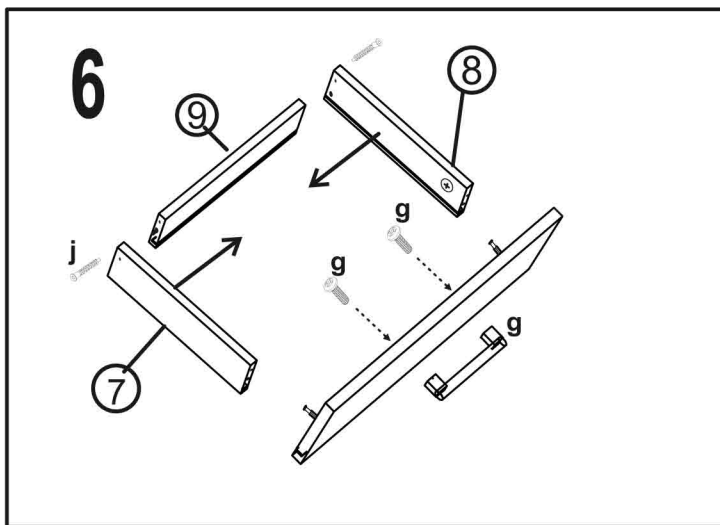

# JONY 7

1	bok levý	42	x	38	1ks
2	bok pravý	42	x	38	1ks
3	plát horní	120	x	40	1ks
4	předek	59,3	x	18,7	2ks
5	příčka ležata	116,3	x	37,7	1ks
6	sokl	116,3	x	6	1ks
7	zasuvka bok levý	35	x	12	2ks
8	zasuvka bok pravý	35	x	12	2ks
9	zasuvka zadek	51	x	12	2ks
10	sololak zada	119	x	36,8	1ks
11	sololak dno	52	x	34,2	2ks
12	dno	116,3	x	37,7	1ks
13	příčka stojatá	15,8	x	37,7	1ks
14	příčka stojatá 1	16,6	x	30	1ks

Zde přišroubovat výškové vřuty 3,5x16

Zde přišroubovat výškové vřuty 3,5x16

30x 	18x 	18x 	10x 	12x (3x16) 	24x (3,5x16) 	2x 	50x 
4x kluzak 	8x konf 	1x 	2x 35 cm. 	vingli 1x 			

30	TYPL
18	ŠROUB EXCENTRU
18	MATICE EXCENTRU
4	KLUZÁK HNĚDÝ NA VRUT
12	VRUT 3x16
24	VRUT 3,5x16
2	KULIČKOVÝ POJEZD 35cm
8	KONFIRMÁT
2	ÚCHYTKA JONY r.128
50	HŘEBÍKY
10	krytka EXCENTRU
1	KLIČKA IMBUS
1	VINGL