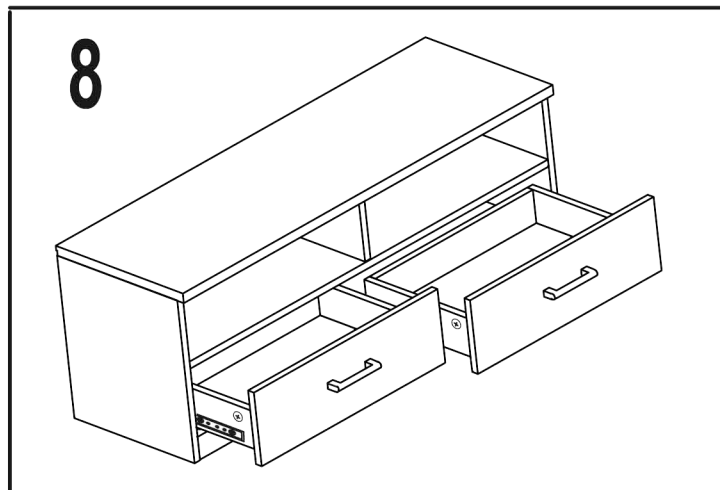

# JONY 7

1	bok levý	42	x	38	1ks
2	bok pravý	42	x	38	1ks
3	plát horní	120	x	40	1ks
4	předek	59,3	x	18,7	2ks
5	příčka ležata	116,3	x	37,7	1ks
6	sokl	116,3	x	6	1ks
7	zasuvka bok levý	35	x	12	2ks
8	zasuvka bok pravý	35	x	12	2ks
9	zasuvka zadek	51	x	12	2ks
10	sololak zada	119	x	36,8	1ks
11	sololak dno	52	x	34,2	2ks
12	dno	116,3	x	37,7	1ks
13	příčka stojatá	15,8	x	37,7	1ks
14	příčka stojatá 1	16,6	x	30	1ks

Zde přišroubovat výškové vřuty 3,5x16

Zde přišroubovat výškové vřuty 3,5x16

30x 	18x 	18x 	10x 	12x (3x16) 	24x (3,5x16) 	2x 	50x 
4x kluzak 	8x konf 	1x 	2x 35 cm. 	vingli 1x 			

30	TYPL
18	ŠROUB EXCENTRU
18	MATICE EXCENTRU
4	KLUZÁK HNĚDÝ NA VRUT
12	VRUT 3x16
24	VRUT 3,5x16
2	KULIČKOVÝ POJEZD 35cm
8	KONFIRMÁT
2	ÚCHYTKA JONY r.128
50	HŘEBÍKY
10	krytka EXCENTRU
1	KLIČKA IMBUS
1	VINGL