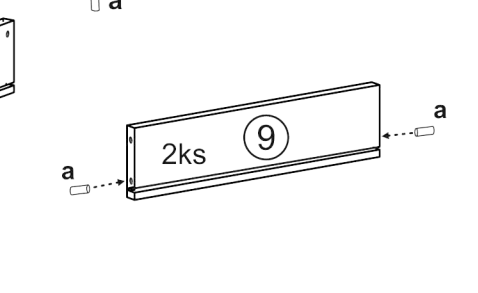

# JONY 7

1	bok levý	42	x	38	1ks
2	bok pravý	42	x	38	1ks
3	plát horní	120	x	40	1ks
4	předek	59,3	x	18,7	2ks
5	příčka ležata	116,3	x	37,7	1ks
6	sokl	116,3	x	6	1ks
7	zasuvka bok levý	35	x	12	2ks
8	zasuvka bok pravý	35	x	12	2ks
9	zasuvka zadek	51	x	12	2ks
10	sololak zada	119	x	36,8	1ks
11	sololak dno	52	x	34,2	2ks
12	dno	116,3	x	37,7	1ks
13	příčka stojatá	15,8	x	37,7	1ks
14	příčka stojatá 1	16,6	x	30	1ks

Zde přišroubovat výškové vřuty 3,5x16

Zde přišroubovat výškové vřuty 3,5x16

30x 	18x 	18x 	10x 	12x (3x16) 	24x (3,5x16) 	2x 	50x 
4x kluzak 	8x konf 	1x 	2x 35 cm. 	vingli 1x 			

30	TYPL
18	ŠROUB EXCENTRU
18	MATICE EXCENTRU
4	KLUZÁK HNĚDÝ NA VRUT
12	VRUT 3x16
24	VRUT 3,5x16
2	KULIČKOVÝ POJEZD 35cm
8	KONFIRMÁT
2	ÚCHYTKA JONY r.128
50	HŘEBÍKY
10	krytka EXCENTRU
1	KLIČKA IMBUS
1	VINGL