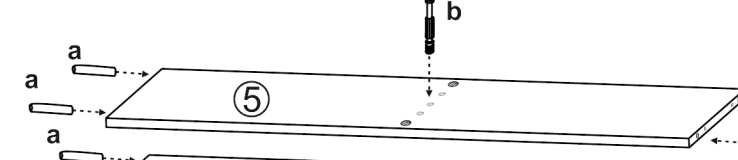

# JONY 7

1	bok levý	42	x	38	1ks
2	bok pravý	42	x	38	1ks
3	plát horní	120	x	40	1ks
4	předek	59,3	x	18,7	2ks
5	příčka ležata	116,3	x	37,7	1ks
6	sokl	116,3	x	6	1ks
7	zasuvka bok levý	35	x	12	2ks
8	zasuvka bok pravý	35	x	12	2ks
9	zasuvka zadek	51	x	12	2ks
10	sololak zada	119	x	36,8	1ks
11	sololak dno	52	x	34,2	2ks
12	dno	116,3	x	37,7	1ks
13	příčka stojatá	15,8	x	37,7	1ks
14	příčka stojatá 1	16,6	x	30	1ks

Zde přišroubovat výškové vřuty 3,5x16

Zde přišroubovat výškové vřuty 3,5x16

30x 	18x 	18x 	10x 	12x (3x16) 	24x (3,5x16) 	2x 	50x 
4x kluzak 	8x konf 	1x 	2x 35 cm. 	vingli 1x 			

30	TYPL
18	ŠROUB EXCENTRU
18	MATICE EXCENTRU
4	KLUZÁK HNĚDÝ NA VRUT
12	VRUT 3x16
24	VRUT 3,5x16
2	KULIČKOVÝ POJEZD 35cm
8	KONFIRMÁT
2	ÚCHYTKA JONY r.128
50	HŘEBÍKY
10	krytka EXCENTRU
1	KLIČKA IMBUS
1	VINGL