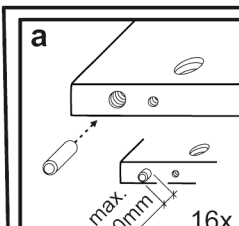

# JONY 7

1	bok levý	42	x	38	1ks
2	bok pravý	42	x	38	1ks
3	plát horní	120	x	40	1ks
4	předek	59,3	x	18,7	2ks
5	příčka ležata	116,3	x	37,7	1ks
6	sokl	116,3	x	6	1ks
7	zasuvka bok levý	35	x	12	2ks
8	zasuvka bok pravý	35	x	12	2ks
9	zasuvka zadek	51	x	12	2ks
10	sololak zada	119	x	36,8	1ks
11	sololak dno	52	x	34,2	2ks
12	dno	116,3	x	37,7	1ks
13	příčka stojatá	15,8	x	37,7	1ks
14	příčka stojatá 1	16,6	x	30	1ks

Zde přišroubovat výškové vřuty 3,5x16

Zde přišroubovat výškové vřuty 3,5x16

30x 	18x 	18x 	10x 	12x (3x16) 	24x (3,5x16) 	2x 	50x 
4x kluzak 	8x konf 	1x 	2x 35 cm. 	vingli 1x 			

30	TYPL
18	ŠROUB EXCENTRU
18	MATICE EXCENTRU
4	KLUZÁK HNĚDÝ NA VRUT
12	VRUT 3x16
24	VRUT 3,5x16
2	KULIČKOVÝ POJEZD 35cm
8	KONFIRMÁT
2	ÚCHYTKA JONY r.128
50	HŘEBÍKY
10	krytka EXCENTRU
1	KLIČKA IMBUS
1	VINGL