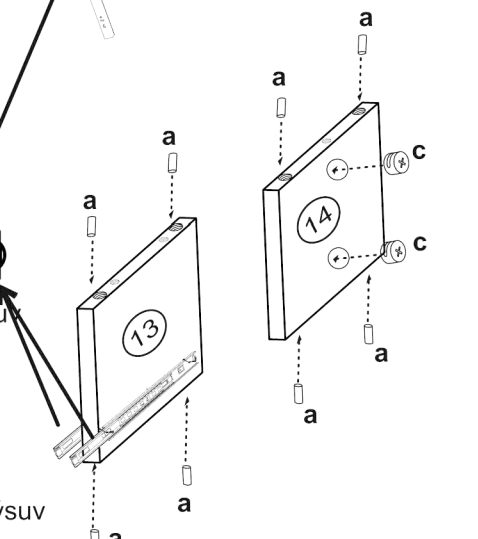

# JONY 7

1	bok levý	42	x	38	1ks
2	bok pravý	42	x	38	1ks
3	plát horní	120	x	40	1ks
4	předek	59,3	x	18,7	2ks
5	příčka ležata	116,3	x	37,7	1ks
6	sokl	116,3	x	6	1ks
7	zasuvka bok levý	35	x	12	2ks
8	zasuvka bok pravý	35	x	12	2ks
9	zasuvka zadek	51	x	12	2ks
10	sololak zada	119	x	36,8	1ks
11	sololak dno	52	x	34,2	2ks
12	dno	116,3	x	37,7	1ks
13	příčka stojatá	15,8	x	37,7	1ks
14	příčka stojatá 1	16,6	x	30	1ks

Zde přišroubovat výškové vřuty 3,5x16

Zde přišroubovat výškové vřuty 3,5x16

30x 	18x 	18x 	10x 	12x (3x16) 	24x (3,5x16) 	2x 	50x 
4x kluzak 	8x konf 	1x 	2x 35 cm. 	vingli 1x 			

30	TYPL
18	ŠROUB EXCENTRU
18	MATICE EXCENTRU
4	KLUZÁK HNĚDÝ NA VRUT
12	VRUT 3x16
24	VRUT 3,5x16
2	KULIČKOVÝ POJEZD 35cm
8	KONFIRMÁT
2	ÚCHYTKA JONY r.128
50	HŘEBÍKY
10	krytka EXCENTRU
1	KLIČKA IMBUS
1	VINGL