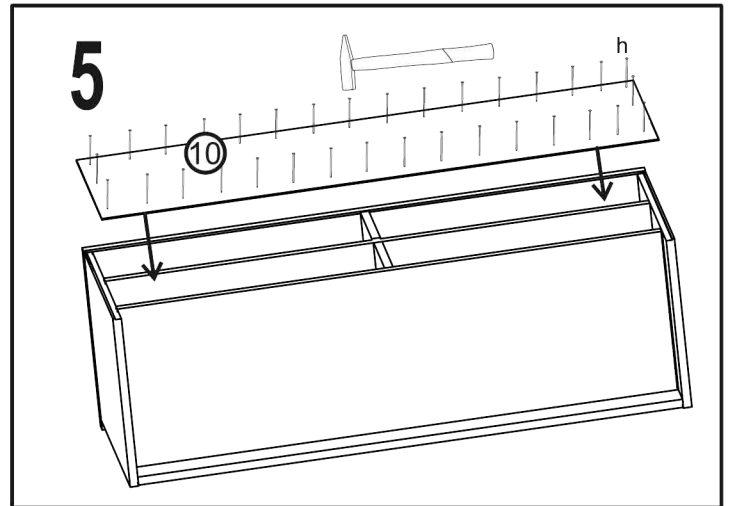

# JONY 7

1	bok levý	42	x	38	1ks
2	bok pravý	42	x	38	1ks
3	plát horní	120	x	40	1ks
4	předek	59,3	x	18,7	2ks
5	příčka ležata	116,3	x	37,7	1ks
6	sokl	116,3	x	6	1ks
7	zasuvka bok levý	35	x	12	2ks
8	zasuvka bok pravý	35	x	12	2ks
9	zasuvka zadek	51	x	12	2ks
10	sololak zada	119	x	36,8	1ks
11	sololak dno	52	x	34,2	2ks
12	dno	116,3	x	37,7	1ks
13	příčka stojatá	15,8	x	37,7	1ks
14	příčka stojatá 1	16,6	x	30	1ks

Zde přišroubovat výškové vřuty 3,5x16

Zde přišroubovat výškové vřuty 3,5x16

30x 	18x 	18x 	10x 	12x (3x16) 	24x (3,5x16) 	2x 	50x 
4x kluzak 	8x konf 	1x 	2x 35 cm. 	vingli 1x 			

30	TYPL
18	ŠROUB EXCENTRU
18	MATICE EXCENTRU
4	KLUZÁK HNĚDÝ NA VRUT
12	VRUT 3x16
24	VRUT 3,5x16
2	KULIČKOVÝ POJEZD 35cm
8	KONFIRMÁT
2	ÚCHYTKA JONY r.128
50	HŘEBÍKY
10	krytka EXCENTRU
1	KLIČKA IMBUS
1	VINGL