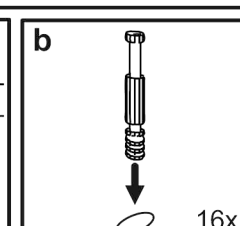

# JONY 7

1	bok levý	42	x	38	1ks
2	bok pravý	42	x	38	1ks
3	plát horní	120	x	40	1ks
4	předek	59,3	x	18,7	2ks
5	příčka ležata	116,3	x	37,7	1ks
6	sokl	116,3	x	6	1ks
7	zasuvka bok levý	35	x	12	2ks
8	zasuvka bok pravý	35	x	12	2ks
9	zasuvka zadek	51	x	12	2ks
10	sololak zada	119	x	36,8	1ks
11	sololak dno	52	x	34,2	2ks
12	dno	116,3	x	37,7	1ks
13	příčka stojatá	15,8	x	37,7	1ks
14	příčka stojatá 1	16,6	x	30	1ks

Zde přišroubovat výškové vřuty 3,5x16

Zde přišroubovat výškové vřuty 3,5x16

30x 	18x 	18x 	10x 	12x (3x16) 	24x (3,5x16) 	2x 	50x 
4x kluzak 	8x konf 	1x 	2x 35 cm. 	vingli 1x 			

30	TYPL
18	ŠROUB EXCENTRU
18	MATICE EXCENTRU
4	KLUZÁK HNĚDÝ NA VRUT
12	VRUT 3x16
24	VRUT 3,5x16
2	KULIČKOVÝ POJEZD 35cm
8	KONFIRMÁT
2	ÚCHYTKA JONY r.128
50	HŘEBÍKY
10	krytka EXCENTRU
1	KLIČKA IMBUS
1	VINGL