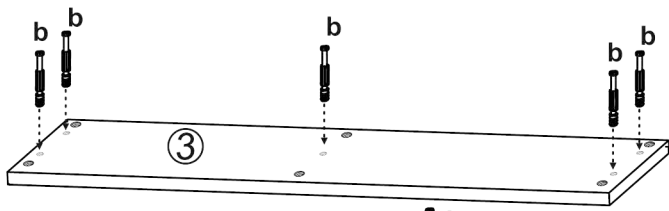

# JONY 7

1	bok levý	42	x	38	1ks
2	bok pravý	42	x	38	1ks
3	plát horní	120	x	40	1ks
4	předek	59,3	x	18,7	2ks
5	příčka ležata	116,3	x	37,7	1ks
6	sokl	116,3	x	6	1ks
7	zasuvka bok levý	35	x	12	2ks
8	zasuvka bok pravý	35	x	12	2ks
9	zasuvka zadek	51	x	12	2ks
10	sololak zada	119	x	36,8	1ks
11	sololak dno	52	x	34,2	2ks
12	dno	116,3	x	37,7	1ks
13	příčka stojatá	15,8	x	37,7	1ks
14	příčka stojatá 1	16,6	x	30	1ks

Zde přišroubovat výškové vřuty 3,5x16

Zde přišroubovat výškové vřuty 3,5x16

30x 	18x 	18x 	10x 	12x (3x16) 	24x (3,5x16) 	2x 	50x 
4x kluzak 	8x konf 	1x 	2x 35 cm. 	vingli 1x 			

30	TYPL
18	ŠROUB EXCENTRU
18	MATICE EXCENTRU
4	KLUZÁK HNĚDÝ NA VRUT
12	VRUT 3x16
24	VRUT 3,5x16
2	KULIČKOVÝ POJEZD 35cm
8	KONFIRMÁT
2	ÚCHYTKA JONY r.128
50	HŘEBÍKY
10	krytka EXCENTRU
1	KLIČKA IMBUS
1	VINGL