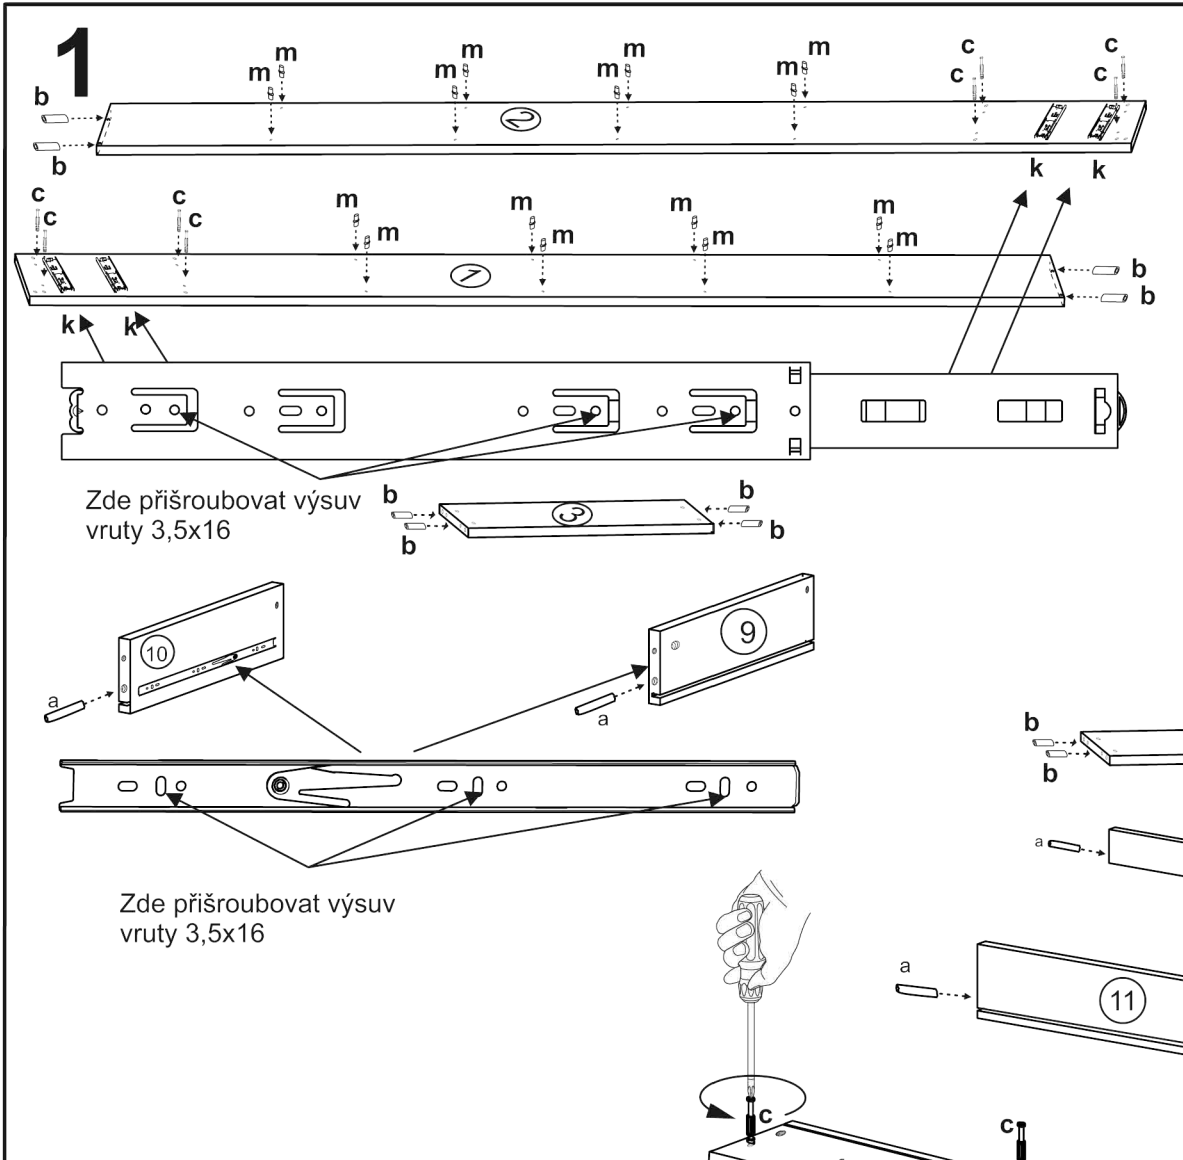

JONY 8

1	bok levý	202	x	38	1ks
2	bok pravý	202	x	38	1ks
3	dno	46,3	x	37,7	1ks
4	plát horní	50	x	40	1ks
5	police	46,3	x	37	4ks
6	předek	49,3	x	18,7	2ks
7	příčka ležatá	46,3	x	37,7	1ks
8	sokl	46,3	x	60	1ks
9	zásuvka bok levý	35	x	12	2ks
10	zásuvka bok pravý	35	x	12	2ks
11	zásuvka zadek	40,2	x	12	2ks
12	záda sololak	197	x	49	1ks
13	dno zásuvky	41,2	x	34,2	2ks

4x		22x		16x		16x		8x (excentru)		8x (3x16)		24x (3,5x16)		2x	
60x		4x		2x 35cm.		1x		16x							

22	TYPL
16	ŠROUB EXCENTRU
16	MATICE EXCENTRU
4	KLUZÁK HNĚDÝ NA VRUT
8	VRUT 3x16
24	VRUT 3,5x16
2	KULIČKOVÝ POJEZD 35cm
4	KONFIRMÁT
2	ÚCHYTKA JONY r.128
60	HŘEBÍKY
8	krytka EXCENTRU
1	KLIČKA IMBUS
16	NOSIČ