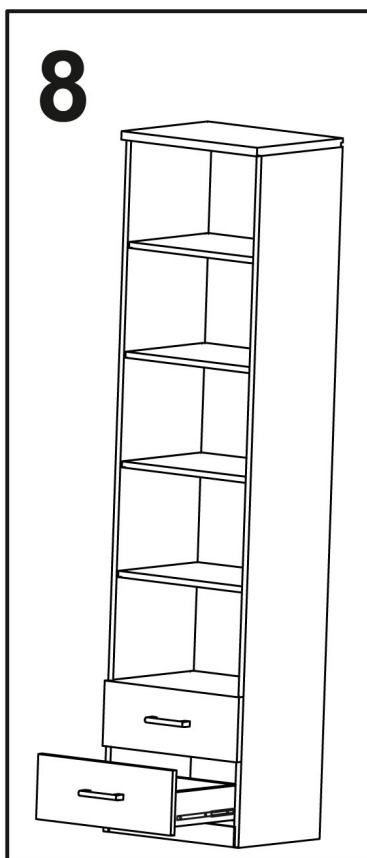

JONY 8

1	bok levý	202	x	38	1ks
2	bok pravý	202	x	38	1ks
3	dno	46,3	x	37,7	1ks
4	plát horní	50	x	40	1ks
5	police	46,3	x	37	4ks
6	předek	49,3	x	18,7	2ks
7	příčka ležatá	46,3	x	37,7	1ks
8	sokl	46,3	x	60	1ks
9	zásuvka bok levý	35	x	12	2ks
10	zásuvka bok pravý	35	x	12	2ks
11	zásuvka zadek	40,2	x	12	2ks
12	záda sololak	197	x	49	1ks
13	dno zásuvky	41,2	x	34,2	2ks

4x		22x		16x		16x		8x (excentru)		8x (3x16)		24x (3,5x16)		2x	
60x		4x		2x 35cm.		1x		16x							

22	TYPL
16	ŠROUB EXCENTRU
16	MATICE EXCENTRU
4	KLUZÁK HNĚDÝ NA VRUT
8	VRUT 3x16
24	VRUT 3,5x16
2	KULIČKOVÝ POJEZD 35cm
4	KONFIRMÁT
2	ÚCHYTKA JONY r.128
60	HŘEBÍKY
8	krytka EXCENTRU
1	KLIČKA IMBUS
16	NOSIČ