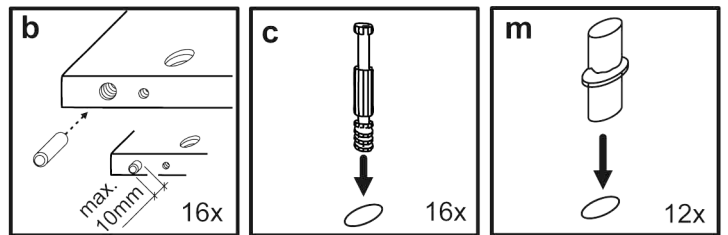

JONY 8

1	bok levý	202	x	38	1ks
2	bok pravý	202	x	38	1ks
3	dno	46,3	x	37,7	1ks
4	plát horní	50	x	40	1ks
5	police	46,3	x	37	4ks
6	předek	49,3	x	18,7	2ks
7	příčka ležatá	46,3	x	37,7	1ks
8	sokl	46,3	x	60	1ks
9	zásuvka bok levý	35	x	12	2ks
10	zásuvka bok pravý	35	x	12	2ks
11	zásuvka zadek	40,2	x	12	2ks
12	záda sololak	197	x	49	1ks
13	dno zásuvky	41,2	x	34,2	2ks

4x		22x		16x		16x		8x (excentru)		8x (3x16)		24x (3,5x16)		2x	
60x		4x		2x 35cm.		1x		16x							

22	TYPL
16	ŠROUB EXCENTRU
16	MATICE EXCENTRU
4	KLUZÁK HNĚDÝ NA VRUT
8	VRUT 3x16
24	VRUT 3,5x16
2	KULIČKOVÝ POJEZD 35cm
4	KONFIRMÁT
2	ÚCHYTKA JONY r.128
60	HŘEBÍKY
8	krytka EXCENTRU
1	KLIČKA IMBUS
16	NOSIČ