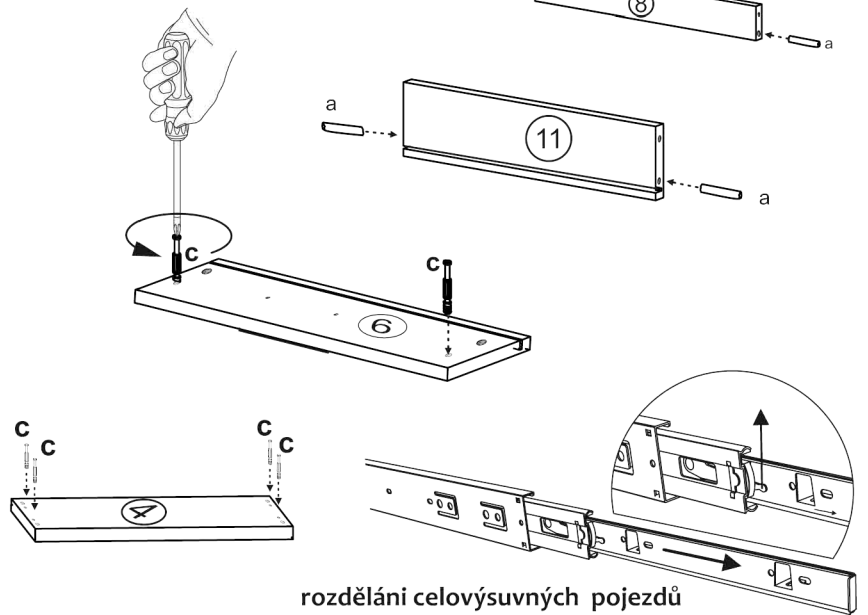

JONY 8

1	bok levý	202	x	38	1ks
2	bok pravý	202	x	38	1ks
3	dno	46,3	x	37,7	1ks
4	plát horní	50	x	40	1ks
5	police	46,3	x	37	4ks
6	předek	49,3	x	18,7	2ks
7	příčka ležatá	46,3	x	37,7	1ks
8	sokl	46,3	x	60	1ks
9	zásuvka bok levý	35	x	12	2ks
10	zásuvka bok pravý	35	x	12	2ks
11	zásuvka zadek	40,2	x	12	2ks
12	záda sololak	197	x	49	1ks
13	dno zásuvky	41,2	x	34,2	2ks

4x		22x		16x		16x		8x (excentru)		8x (3x16)		24x (3,5x16)		2x	
60x		4x		2x 35cm.		1x		16x							

22	TYPL
16	ŠROUB EXCENTRU
16	MATICE EXCENTRU
4	KLUZÁK HNĚDÝ NA VRUT
8	VRUT 3x16
24	VRUT 3,5x16
2	KULIČKOVÝ POJEZD 35cm
4	KONFIRMÁT
2	ÚCHYTKA JONY r.128
60	HŘEBÍKY
8	krytka EXCENTRU
1	KLIČKA IMBUS
16	NOSIČ