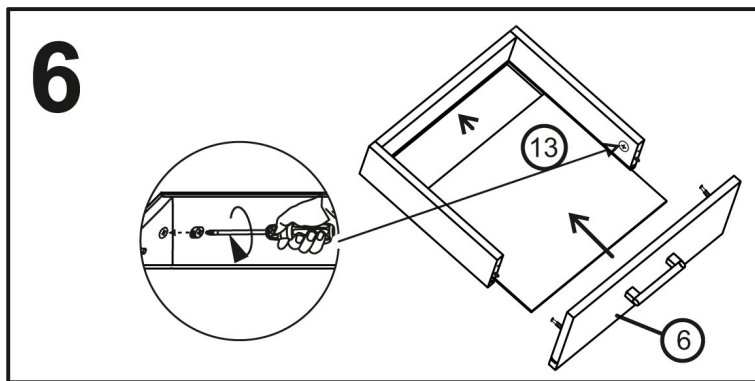

JONY 8

1	bok levý	202	x	38	1ks
2	bok pravý	202	x	38	1ks
3	dno	46,3	x	37,7	1ks
4	plát horní	50	x	40	1ks
5	police	46,3	x	37	4ks
6	předek	49,3	x	18,7	2ks
7	příčka ležatá	46,3	x	37,7	1ks
8	sokl	46,3	x	60	1ks
9	zásuvka bok levý	35	x	12	2ks
10	zásuvka bok pravý	35	x	12	2ks
11	zásuvka zadek	40,2	x	12	2ks
12	záda sololak	197	x	49	1ks
13	dno zásuvky	41,2	x	34,2	2ks

4x		22x		16x		16x		8x (excentru)		8x (3x16)		24x (3,5x16)		2x	
60x		4x		2x 35cm.		1x		16x							

22	TYPL
16	ŠROUB EXCENTRU
16	MATICE EXCENTRU
4	KLUZÁK HNĚDÝ NA VRUT
8	VRUT 3x16
24	VRUT 3,5x16
2	KULIČKOVÝ POJEZD 35cm
4	KONFIRMÁT
2	ÚCHYTKA JONY r.128
60	HŘEBÍKY
8	krytka EXCENTRU
1	KLIČKA IMBUS
16	NOSIČ