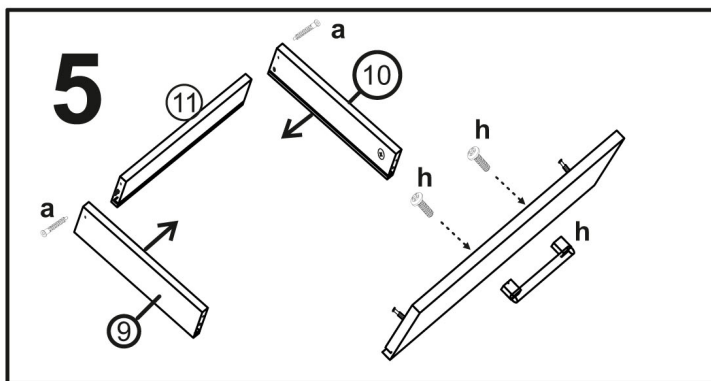

JONY 8

1	bok levý	202	x	38	1ks
2	bok pravý	202	x	38	1ks
3	dno	46,3	x	37,7	1ks
4	plát horní	50	x	40	1ks
5	police	46,3	x	37	4ks
6	předek	49,3	x	18,7	2ks
7	příčka ležatá	46,3	x	37,7	1ks
8	sokl	46,3	x	60	1ks
9	zásuvka bok levý	35	x	12	2ks
10	zásuvka bok pravý	35	x	12	2ks
11	zásuvka zadek	40,2	x	12	2ks
12	záda sololak	197	x	49	1ks
13	dno zásuvky	41,2	x	34,2	2ks

4x		22x		16x		16x		8x (excentru)		8x (3x16)		24x (3,5x16)		2x	
60x		4x		2x 35cm.		1x		16x							

22	TYPL
16	ŠROUB EXCENTRU
16	MATICE EXCENTRU
4	KLUZÁK HNĚDÝ NA VRUT
8	VRUT 3x16
24	VRUT 3,5x16
2	KULIČKOVÝ POJEZD 35cm
4	KONFIRMÁT
2	ÚCHYTKA JONY r.128
60	HŘEBÍKY
8	krytka EXCENTRU
1	KLIČKA IMBUS
16	NOSIČ