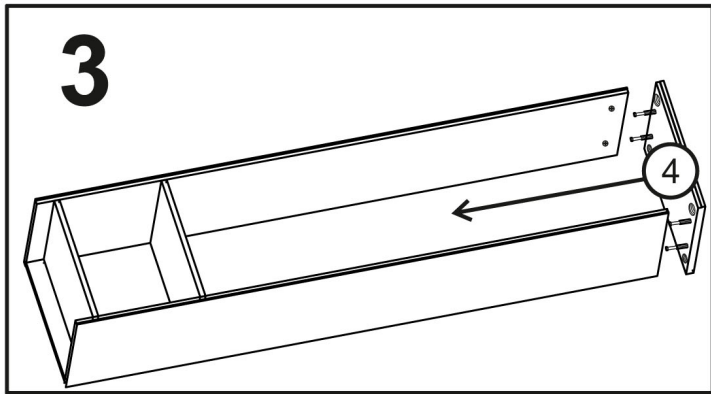

JONY 8

1	bok levý	202	x	38	1ks
2	bok pravý	202	x	38	1ks
3	dno	46,3	x	37,7	1ks
4	plát horní	50	x	40	1ks
5	police	46,3	x	37	4ks
6	předek	49,3	x	18,7	2ks
7	příčka ležatá	46,3	x	37,7	1ks
8	sokl	46,3	x	60	1ks
9	zásuvka bok levý	35	x	12	2ks
10	zásuvka bok pravý	35	x	12	2ks
11	zásuvka zadek	40,2	x	12	2ks
12	záda sololak	197	x	49	1ks
13	dno zásuvky	41,2	x	34,2	2ks

4x		22x		16x		16x		8x (excentru)		8x (3x16)		24x (3,5x16)		2x	
60x		4x		2x 35cm.		1x		16x							

22	TYPL
16	ŠROUB EXCENTRU
16	MATICE EXCENTRU
4	KLUZÁK HNĚDÝ NA VRUT
8	VRUT 3x16
24	VRUT 3,5x16
2	KULIČKOVÝ POJEZD 35cm
4	KONFIRMÁT
2	ÚCHYTKA JONY r.128
60	HŘEBÍKY
8	krytka EXCENTRU
1	KLIČKA IMBUS
16	NOSIČ