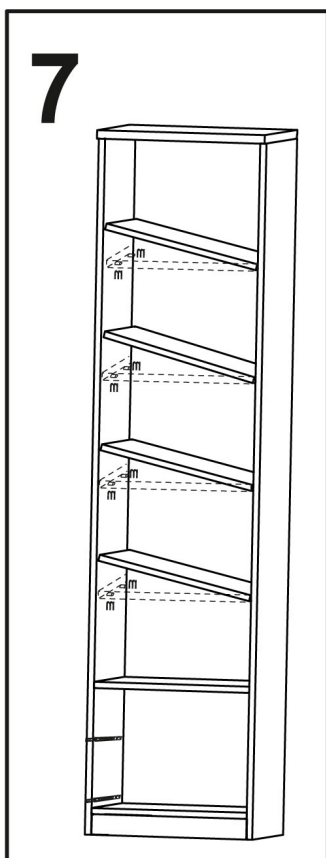

JONY 8

1	bok levý	202	x	38	1ks
2	bok pravý	202	x	38	1ks
3	dno	46,3	x	37,7	1ks
4	plát horní	50	x	40	1ks
5	police	46,3	x	37	4ks
6	předek	49,3	x	18,7	2ks
7	příčka ležatá	46,3	x	37,7	1ks
8	sokl	46,3	x	60	1ks
9	zásuvka bok levý	35	x	12	2ks
10	zásuvka bok pravý	35	x	12	2ks
11	zásuvka zadek	40,2	x	12	2ks
12	záda sololak	197	x	49	1ks
13	dno zásuvky	41,2	x	34,2	2ks

4x		22x		16x		16x		8x (excentru)		8x (3x16)		24x (3,5x16)		2x	
60x		4x		2x 35cm.		1x		16x							

22	TYPL
16	ŠROUB EXCENTRU
16	MATICE EXCENTRU
4	KLUZÁK HNĚDÝ NA VRUT
8	VRUT 3x16
24	VRUT 3,5x16
2	KULIČKOVÝ POJEZD 35cm
4	KONFIRMÁT
2	ÚCHYTKA JONY r.128
60	HŘEBÍKY
8	krytka EXCENTRU
1	KLIČKA IMBUS
16	NOSIČ