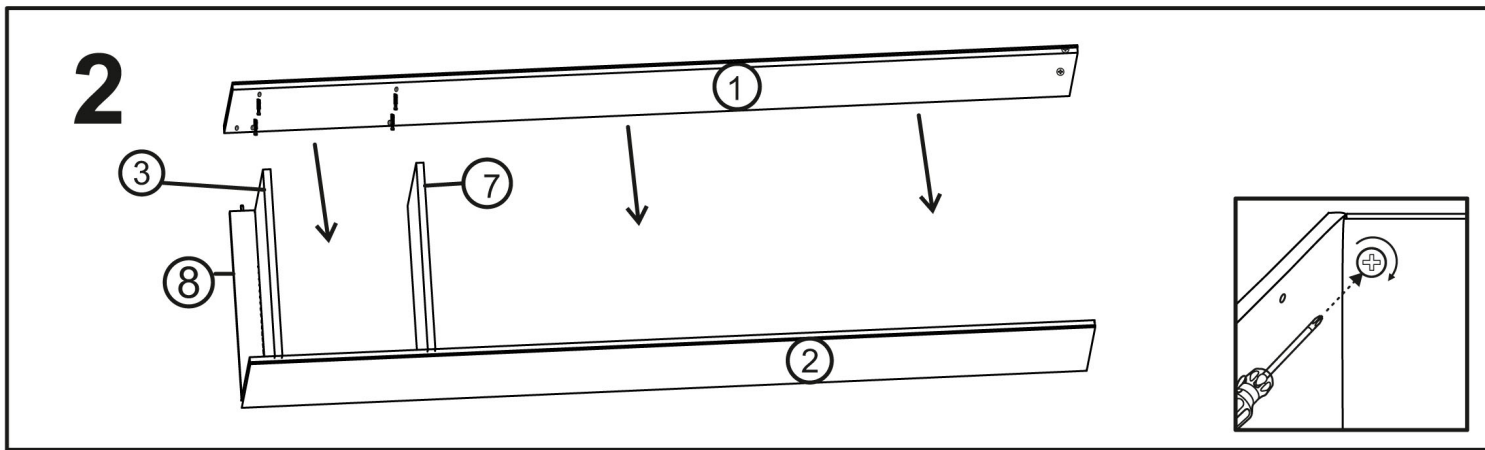

JONY 8

1	bok levý	202	x	38	1ks
2	bok pravý	202	x	38	1ks
3	dno	46,3	x	37,7	1ks
4	plát horní	50	x	40	1ks
5	police	46,3	x	37	4ks
6	předek	49,3	x	18,7	2ks
7	příčka ležatá	46,3	x	37,7	1ks
8	sokl	46,3	x	60	1ks
9	zásuvka bok levý	35	x	12	2ks
10	zásuvka bok pravý	35	x	12	2ks
11	zásuvka zadek	40,2	x	12	2ks
12	záda sololak	197	x	49	1ks
13	dno zásuvky	41,2	x	34,2	2ks

4x		22x		16x		16x		8x (excentru)		8x (3x16)		24x (3,5x16)		2x	
60x		4x		2x 35cm.		1x		16x							

22	TYPL
16	ŠROUB EXCENTRU
16	MATICE EXCENTRU
4	KLUZÁK HNĚDÝ NA VRUT
8	VRUT 3x16
24	VRUT 3,5x16
2	KULIČKOVÝ POJEZD 35cm
4	KONFIRMÁT
2	ÚCHYTKA JONY r.128
60	HŘEBÍKY
8	krytka EXCENTRU
1	KLIČKA IMBUS
16	NOSIČ