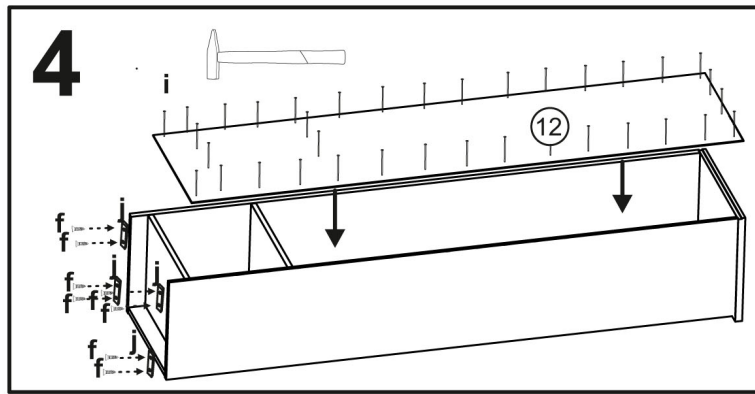

JONY 8

1	bok levý	202	x	38	1ks
2	bok pravý	202	x	38	1ks
3	dno	46,3	x	37,7	1ks
4	plát horní	50	x	40	1ks
5	police	46,3	x	37	4ks
6	předek	49,3	x	18,7	2ks
7	příčka ležatá	46,3	x	37,7	1ks
8	sokl	46,3	x	60	1ks
9	zásuvka bok levý	35	x	12	2ks
10	zásuvka bok pravý	35	x	12	2ks
11	zásuvka zadek	40,2	x	12	2ks
12	záda sololak	197	x	49	1ks
13	dno zásuvky	41,2	x	34,2	2ks

4x		22x		16x		16x		8x (excentru)		8x (3x16)		24x (3,5x16)		2x	
60x		4x		2x 35cm.		1x		16x							

22	TYPL
16	ŠROUB EXCENTRU
16	MATICE EXCENTRU
4	KLUZÁK HNĚDÝ NA VRUT
8	VRUT 3x16
24	VRUT 3,5x16
2	KULIČKOVÝ POJEZD 35cm
4	KONFIRMÁT
2	ÚCHYTKA JONY r.128
60	HŘEBÍKY
8	krytka EXCENTRU
1	KLIČKA IMBUS
16	NOSIČ