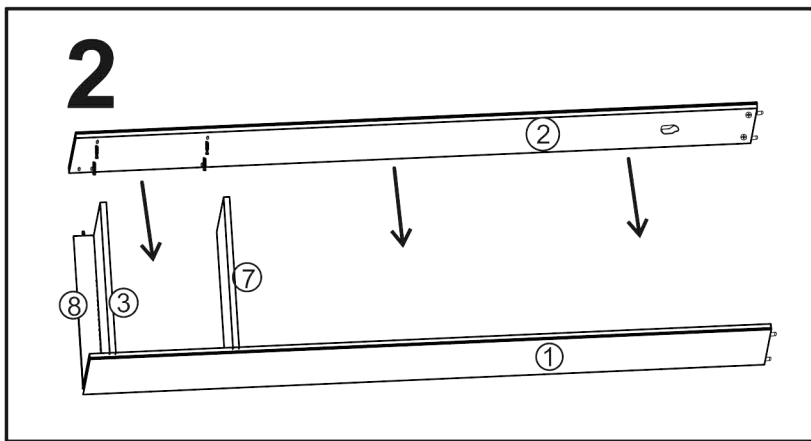

JONY 9

1	bok levý	202	x	50	1ks
2	bok pravý	202	x	50	1ks
3	dno	76,3	x	49,7	1ks
4	plát horní	80	x	52	1ks
5	dveře levé	156,7	x	39,3	1ks
6	dveře pravé	156,7	x	39,3	2ks
7	příčka ležatá	76,3	x	49,7	1ks
8	sokl	76,3	x	60	1ks
9	zásuvka bok levý	45	x	12	2ks
10	zásuvka bok pravý	45	x	12	2ks
11	zásuvka zadek	70,1	x	12	2ks
12	záda sololak	196,8	x	39,3	2ks
13	dno zásuvky	71,1	x	44,2	2ks
14	předek	79,3	x	18,7	2ks
15	zádová lišta	156,3	-	-	1x
16	šatní tyč	75,7	-	-	1x
17	zádová lišta	36	-	-	1x

4x 	22x 	16x 	16x 	8x (excentru) 	10x (3x16) 	40x (3,5x16) 	4x 
60x 	4x 	2x 	1x 	2x 	6x 	12x (4x16) 	1x 

22	TYPL
16	ŠROUB EXCENTRU
16	MATICE EXCENTRU
4	KLUZÁK HNĚDÝ NA VRUT
10	VRUT 3x16
40	VRUT 3,5x16
12	VRUT 4x16
4	KONFIRMÁT
4	ÚCHYTKA JONY r.128
6	PANT NALOŽENÝ
8	krytka EXCENTRU
1	KLIČKA IMBUS
1	zarážka oblá
60	HŘEBÍKY
2	KULIČKOVÝ POJEZD 45cm
2	podpěra ŠATNÍ tyč