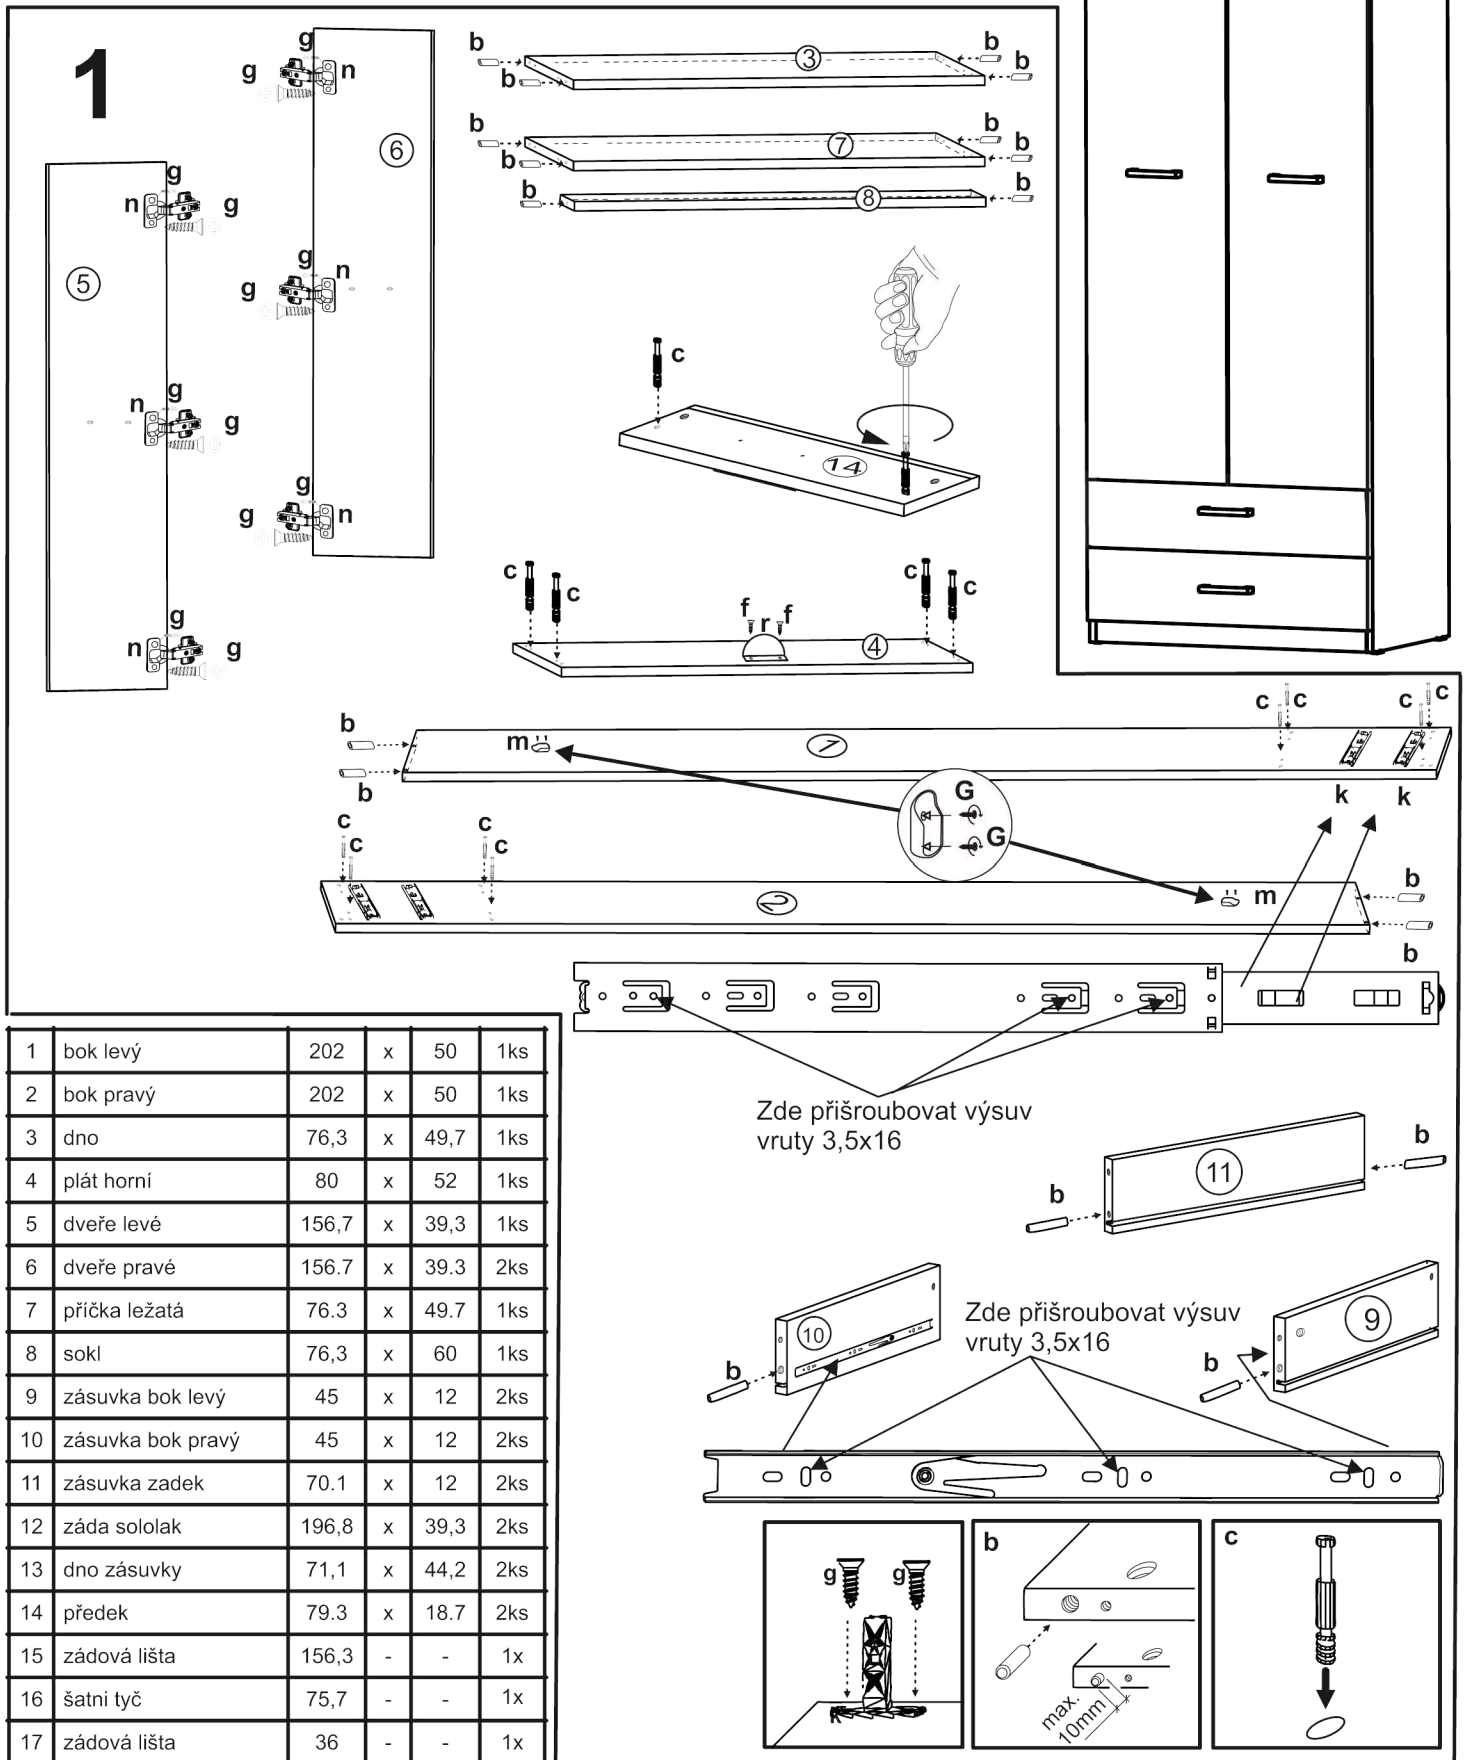

JONY 9

1	bok levý	202	x	50	1ks
2	bok pravý	202	x	50	1ks
3	dno	76,3	x	49,7	1ks
4	plát horní	80	x	52	1ks
5	dveře levé	156,7	x	39,3	1ks
6	dveře pravé	156,7	x	39,3	2ks
7	příčka ležatá	76,3	x	49,7	1ks
8	sokl	76,3	x	60	1ks
9	zásuvka bok levý	45	x	12	2ks
10	zásuvka bok pravý	45	x	12	2ks
11	zásuvka zadek	70,1	x	12	2ks
12	záda sololak	196,8	x	39,3	2ks
13	dno zásuvky	71,1	x	44,2	2ks
14	předek	79,3	x	18,7	2ks
15	zádová lišta	156,3	-	-	1x
16	šatní tyč	75,7	-	-	1x
17	zádová lišta	36	-	-	1x

4x 	22x 	16x 	16x 	8x (excentru) 	10x (3x16) 	40x (3,5x16) 	4x 
60x 	4x 	2x 	1x 	2x 	6x 	12x (4x16) 	1x 

22	TYPL
16	ŠROUB EXCENTRU
16	MATICE EXCENTRU
4	KLUZÁK HNĚDÝ NA VRUT
10	VRUT 3x16
40	VRUT 3,5x16
12	VRUT 4x16
4	KONFIRMÁT
4	ÚCHYTKA JONY r.128
6	PANT NALOŽENÝ
8	krytka EXCENTRU
1	KLIČKA IMBUS
1	zarážka oblá
60	HŘEBÍKY
2	KULIČKOVÝ POJEZD 45cm
2	podpěra ŠATNÍ tyč