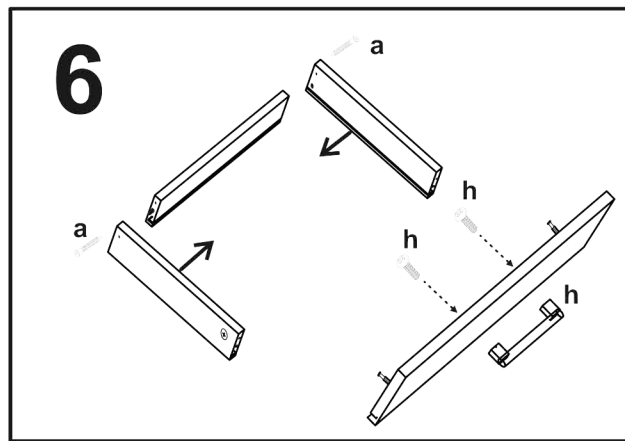

JONY 9

1	bok levý	202	x	50	1ks
2	bok pravý	202	x	50	1ks
3	dno	76,3	x	49,7	1ks
4	plát horní	80	x	52	1ks
5	dveře levé	156,7	x	39,3	1ks
6	dveře pravé	156,7	x	39,3	2ks
7	příčka ležatá	76,3	x	49,7	1ks
8	sokl	76,3	x	60	1ks
9	zásuvka bok levý	45	x	12	2ks
10	zásuvka bok pravý	45	x	12	2ks
11	zásuvka zadek	70,1	x	12	2ks
12	záda sololak	196,8	x	39,3	2ks
13	dno zásuvky	71,1	x	44,2	2ks
14	předek	79,3	x	18,7	2ks
15	zádová lišta	156,3	-	-	1x
16	šatní tyč	75,7	-	-	1x
17	zádová lišta	36	-	-	1x

4x 	22x 	16x 	16x 	8x (excentru) 	10x (3x16) 	40x (3,5x16) 	4x 
60x 	4x 	2x 	1x 	2x 	6x 	12x (4x16) 	1x 

22	TYPL
16	ŠROUB EXCENTRU
16	MATICE EXCENTRU
4	KLUZÁK HNĚDÝ NA VRUT
10	VRUT 3x16
40	VRUT 3,5x16
12	VRUT 4x16
4	KONFIRMÁT
4	ÚCHYTKA JONY r.128
6	PANT NALOŽENÝ
8	krytka EXCENTRU
1	KLIČKA IMBUS
1	zarážka oblá
60	HŘEBÍKY
2	KULIČKOVÝ POJEZD 45cm
2	podpěra ŠATNÍ tyč