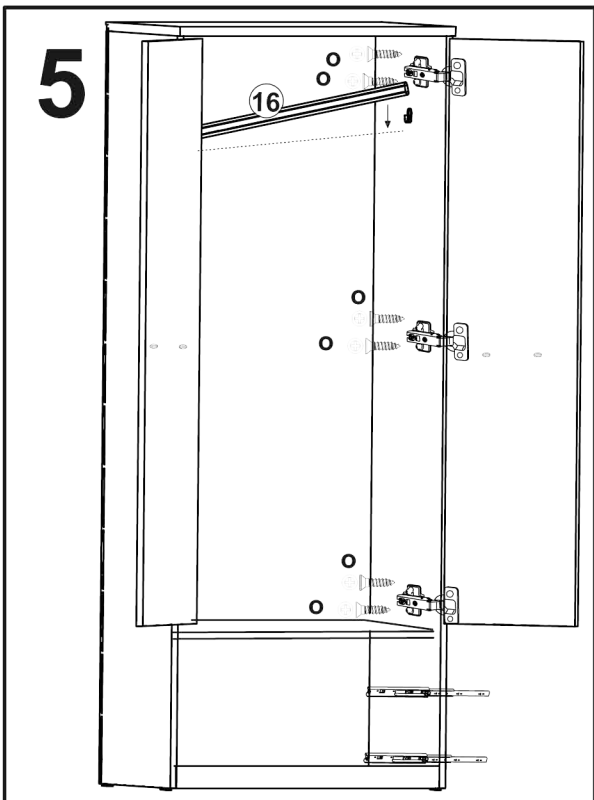

JONY 9

1	bok levý	202	x	50	1ks
2	bok pravý	202	x	50	1ks
3	dno	76,3	x	49,7	1ks
4	plát horní	80	x	52	1ks
5	dveře levé	156,7	x	39,3	1ks
6	dveře pravé	156,7	x	39,3	2ks
7	příčka ležatá	76,3	x	49,7	1ks
8	sokl	76,3	x	60	1ks
9	zásuvka bok levý	45	x	12	2ks
10	zásuvka bok pravý	45	x	12	2ks
11	zásuvka zadek	70,1	x	12	2ks
12	záda sololak	196,8	x	39,3	2ks
13	dno zásuvky	71,1	x	44,2	2ks
14	předek	79,3	x	18,7	2ks
15	zádová lišta	156,3	-	-	1x
16	šatní tyč	75,7	-	-	1x
17	zádová lišta	36	-	-	1x

4x 	22x 	16x 	16x 	8x (excentru) 	10x (3x16) 	40x (3,5x16) 	4x 
60x 	4x 	2x 	1x 	2x 	6x 	12x (4x16) 	1x 

22	TYPL
16	ŠROUB EXCENTRU
16	MATICE EXCENTRU
4	KLUZÁK HNĚDÝ NA VRUT
10	VRUT 3x16
40	VRUT 3,5x16
12	VRUT 4x16
4	KONFIRMÁT
4	ÚCHYTKA JONY r.128
6	PANT NALOŽENÝ
8	krytka EXCENTRU
1	KLIČKA IMBUS
1	zarážka oblá
60	HŘEBÍKY
2	KULIČKOVÝ POJEZD 45cm
2	podpěra ŠATNÍ tyč