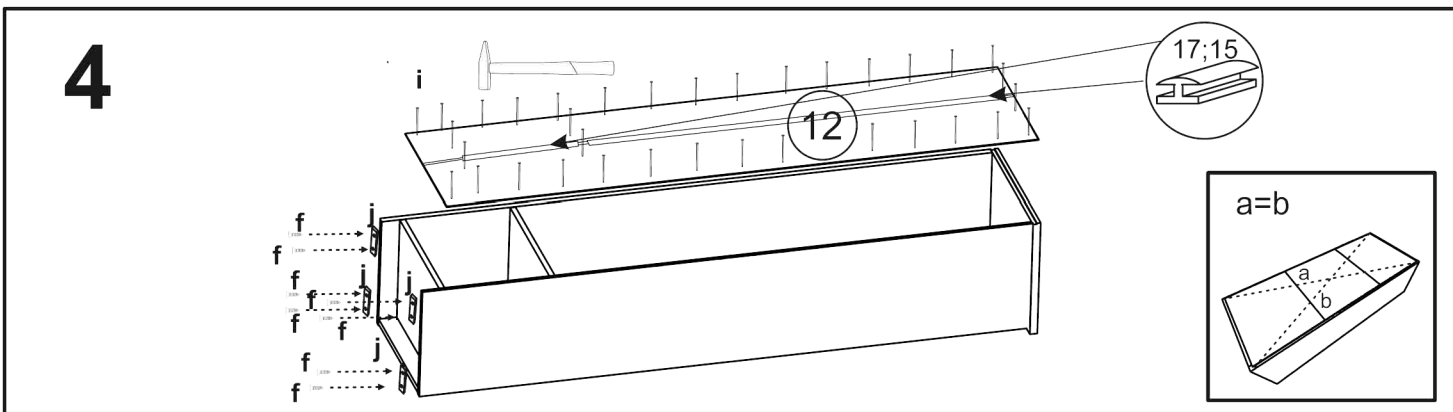

JONY 9

1	bok levý	202	x	50	1ks
2	bok pravý	202	x	50	1ks
3	dno	76,3	x	49,7	1ks
4	plát horní	80	x	52	1ks
5	dveře levé	156,7	x	39,3	1ks
6	dveře pravé	156,7	x	39,3	2ks
7	příčka ležatá	76,3	x	49,7	1ks
8	sokl	76,3	x	60	1ks
9	zásuvka bok levý	45	x	12	2ks
10	zásuvka bok pravý	45	x	12	2ks
11	zásuvka zadek	70,1	x	12	2ks
12	záda sololak	196,8	x	39,3	2ks
13	dno zásuvky	71,1	x	44,2	2ks
14	předek	79,3	x	18,7	2ks
15	zádová lišta	156,3	-	-	1x
16	šatní tyč	75,7	-	-	1x
17	zádová lišta	36	-	-	1x

4x 	22x 	16x 	16x 	8x (excentru) 	10x (3x16) 	40x (3,5x16) 	4x 
60x 	4x 	2x 	1x 	2x 	6x 	12x (4x16) 	1x 

22	TYPL
16	ŠROUB EXCENTRU
16	MATICE EXCENTRU
4	KLUZÁK HNĚDÝ NA VRUT
10	VRUT 3x16
40	VRUT 3,5x16
12	VRUT 4x16
4	KONFIRMÁT
4	ÚCHYTKA JONY r.128
6	PANT NALOŽENÝ
8	krytka EXCENTRU
1	KLIČKA IMBUS
1	zarážka oblá
60	HŘEBÍKY
2	KULIČKOVÝ POJEZD 45cm
2	podpěra ŠATNÍ tyč