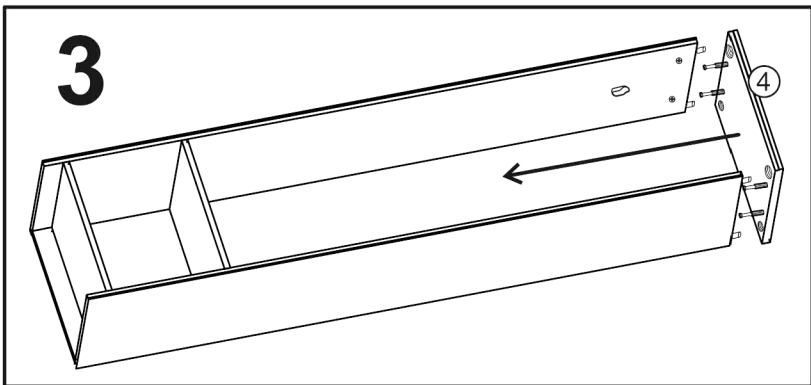

JONY 9

1	bok levý	202	x	50	1ks
2	bok pravý	202	x	50	1ks
3	dno	76,3	x	49,7	1ks
4	plát horní	80	x	52	1ks
5	dveře levé	156,7	x	39,3	1ks
6	dveře pravé	156,7	x	39,3	2ks
7	příčka ležatá	76,3	x	49,7	1ks
8	sokl	76,3	x	60	1ks
9	zásuvka bok levý	45	x	12	2ks
10	zásuvka bok pravý	45	x	12	2ks
11	zásuvka zadek	70,1	x	12	2ks
12	záda sololak	196,8	x	39,3	2ks
13	dno zásuvky	71,1	x	44,2	2ks
14	předek	79,3	x	18,7	2ks
15	zádová lišta	156,3	-	-	1x
16	šatní tyč	75,7	-	-	1x
17	zádová lišta	36	-	-	1x

4x 	22x 	16x 	16x 	8x (excentru) 	10x (3x16) 	40x (3,5x16) 	4x 
60x 	4x 	2x 	1x 	2x 	6x 	12x (4x16) 	1x 

22	TYPL
16	ŠROUB EXCENTRU
16	MATICE EXCENTRU
4	KLUZÁK HNĚDÝ NA VRUT
10	VRUT 3x16
40	VRUT 3,5x16
12	VRUT 4x16
4	KONFIRMÁT
4	ÚCHYTKA JONY r.128
6	PANT NALOŽENÝ
8	krytka EXCENTRU
1	KLIČKA IMBUS
1	zarážka oblá
60	HŘEBÍKY
2	KULIČKOVÝ POJEZD 45cm
2	podpěra ŠATNÍ tyč