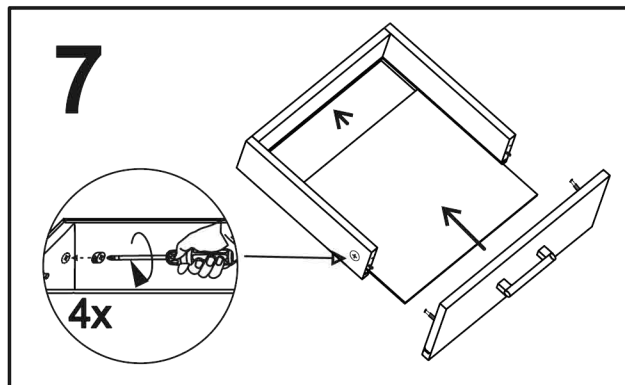

JONY 9

1	bok levý	202	x	50	1ks
2	bok pravý	202	x	50	1ks
3	dno	76,3	x	49,7	1ks
4	plát horní	80	x	52	1ks
5	dveře levé	156,7	x	39,3	1ks
6	dveře pravé	156,7	x	39,3	2ks
7	příčka ležatá	76,3	x	49,7	1ks
8	sokl	76,3	x	60	1ks
9	zásuvka bok levý	45	x	12	2ks
10	zásuvka bok pravý	45	x	12	2ks
11	zásuvka zadek	70,1	x	12	2ks
12	záda sololak	196,8	x	39,3	2ks
13	dno zásuvky	71,1	x	44,2	2ks
14	předek	79,3	x	18,7	2ks
15	zádová lišta	156,3	-	-	1x
16	šatní tyč	75,7	-	-	1x
17	zádová lišta	36	-	-	1x

4x 	22x 	16x 	16x 	8x (excentru) 	10x (3x16) 	40x (3,5x16) 	4x 
60x 	4x 	2x 	1x 	2x 	6x 	12x (4x16) 	1x 

22	TYPL
16	ŠROUB EXCENTRU
16	MATICE EXCENTRU
4	KLUZÁK HNĚDÝ NA VRUT
10	VRUT 3x16
40	VRUT 3,5x16
12	VRUT 4x16
4	KONFIRMÁT
4	ÚCHYTKA JONY r.128
6	PANT NALOŽENÝ
8	krytka EXCENTRU
1	KLIČKA IMBUS
1	zarážka oblá
60	HŘEBÍKY
2	KULIČKOVÝ POJEZD 45cm
2	podpěra ŠATNÍ tyč