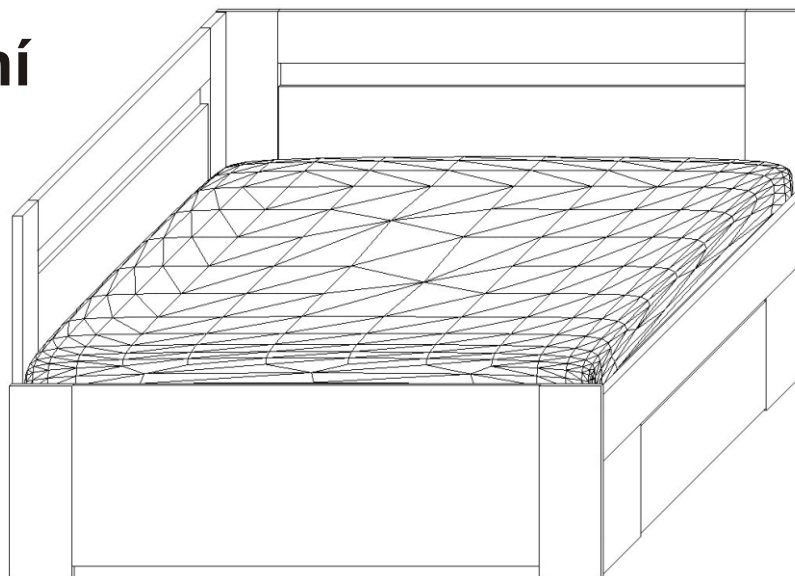

# Zvýšené francouzské lůžko FABIE s 1 úl. prostorem, univerzální 120/140

MONTÁŽNÍ NÁVOD 1/2

TYPL-----	26ks
KONFIRMÁT-----	5ks
ŠROUB EXCENTRU-----	27ks
MATICE EXCENTRU-----	35ks
VRUT 3x20-----	12ks
VRUT 3x16-----	24ks
VRUT 4x30-----	8ks
VRUT 3x35-----	10ks
KOLEČKA-----	4ks
VINGL 60x60-----	1ks
ÚCHYTKA-----	2ks
ŠROUB úchytky M4x12-----	4ks
KLUZÁK hnědý-----	12ks
KLIČKA IMBUS-----	1ks
DVOJITÝ ŠROUB EX.-----	4ks

BOK 25mm-----	200x18 =1ks
BOK univerzal-----	199x63=1ks
ČELO hlava -----	124,5/144,5x88 =1ks
ČELO nohy -----	124,5/144,5x47=1ks
PŘÍČKA dlouhá-----	200x15=1ks
PŘÍČKA univerzal-----	69x32=4ks
PŘEDEK -----	123x24=1ks
PŘEDEK pevný-----	38,2x24,9=2ks
ZÁSUVKA BOK pravý-----	58x20=1ks
ZÁSUVKA BOK levý-----	58x20=1ks
ZÁSUVKA ZADEK-----	115,8x20=1ks
DNO SOLOLAK-----	116,7x57,1=1ks
PŘÍČKA pod zásuvku -----	=1ks
LIŠTY vymešovací 18mm -----	= 2ks

# Zvýšené francouzské lůžko FABIE s 1 úl. prostorem, univerzální 120/140

MONTÁŽNÍ NÁVOD 2/2

1		2		3	
typl 26ks		konfirmát 5ks		šroub exc. 27ks	
4		5		6	
matice exc. 35ks		vrut 3x16 24ks		vrut 3x20 12 ks	
7		8		9	
dvojitý šroub excentru 4ks		šroub M4x12 8ks		vrut 4x30 8ks	
10		11		12	
úchytka 2ks		kluzák 12ks		klička imbus 1ks	
13		14		15	
vingl 60x60 1ks		kolečka 4ks		vrut 3x35 10ks	