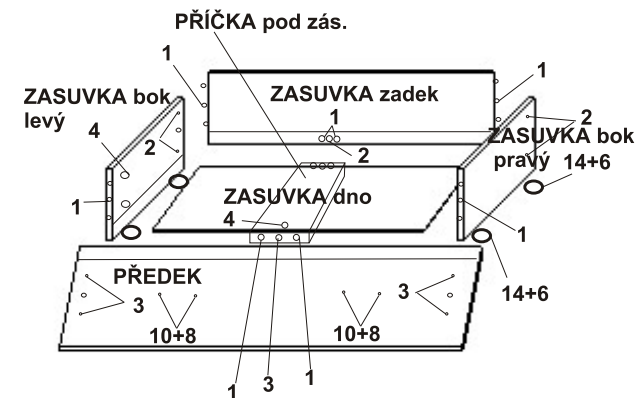

# Zvýšené francouzské lůžko FABIE s 1 úl. prostorem, univerzální 120/140

MONTÁŽNÍ NÁVOD 1/2

TYPL-----	26ks
KONFIRMÁT-----	5ks
ŠROUB EXCENTRU-----	27ks
MATICE EXCENTRU-----	35ks
VRUT 3x20-----	12ks
VRUT 3x16-----	24ks
VRUT 4x30-----	8ks
VRUT 3x35-----	10ks
KOLEČKA-----	4ks
VINGL 60x60-----	1ks
ÚCHYTKA-----	2ks
ŠROUB úchytky M4x12-----	4ks
KLUZÁK hnědý-----	12ks
KLIČKA IMBUS-----	1ks
DVOJITÝ ŠROUB EX.-----	4ks

BOK 25mm-----	200x18 =1ks
BOK univerzal-----	199x63=1ks
ČELO hlava -----	124,5/144,5x88 =1ks
ČELO nohy -----	124,5/144,5x47=1ks
PŘÍČKA dlouhá-----	200x15=1ks
PŘÍČKA univerzal-----	69x32=4ks
PŘEDEK -----	123x24=1ks
PŘEDEK pevný-----	38,2x24,9=2ks
ZÁSUVKA BOK pravý-----	58x20=1ks
ZÁSUVKA BOK levý-----	58x20=1ks
ZÁSUVKA ZADEK-----	115,8x20=1ks
DNO SOLOLAK-----	116,7x57,1=1ks
PŘÍČKA pod zásuvku -----	=1ks
LIŠTY vymešovací 18mm -----	= 2ks

# Zvýšené francouzské lůžko FABIE s 1 úl. prostorem, univerzální 120/140

MONTÁŽNÍ NÁVOD 2/2

1		2		3	
typl 26ks		konfirmát 5ks		šroub exc. 27ks	
4		5		6	
matice exc. 35ks		vrut 3x16 24ks		vrut 3x20 12 ks	
7		8		9	
dvojitý šroub excentru 4ks		šroub M4x12 8ks		vrut 4x30 8ks	
10		11		12	
úchytka 2ks		kluzák 12ks		klička imbus 1ks	
13		14		15	
vingl 60x60 1ks		kolečka 4ks		vrut 3x35 10ks	