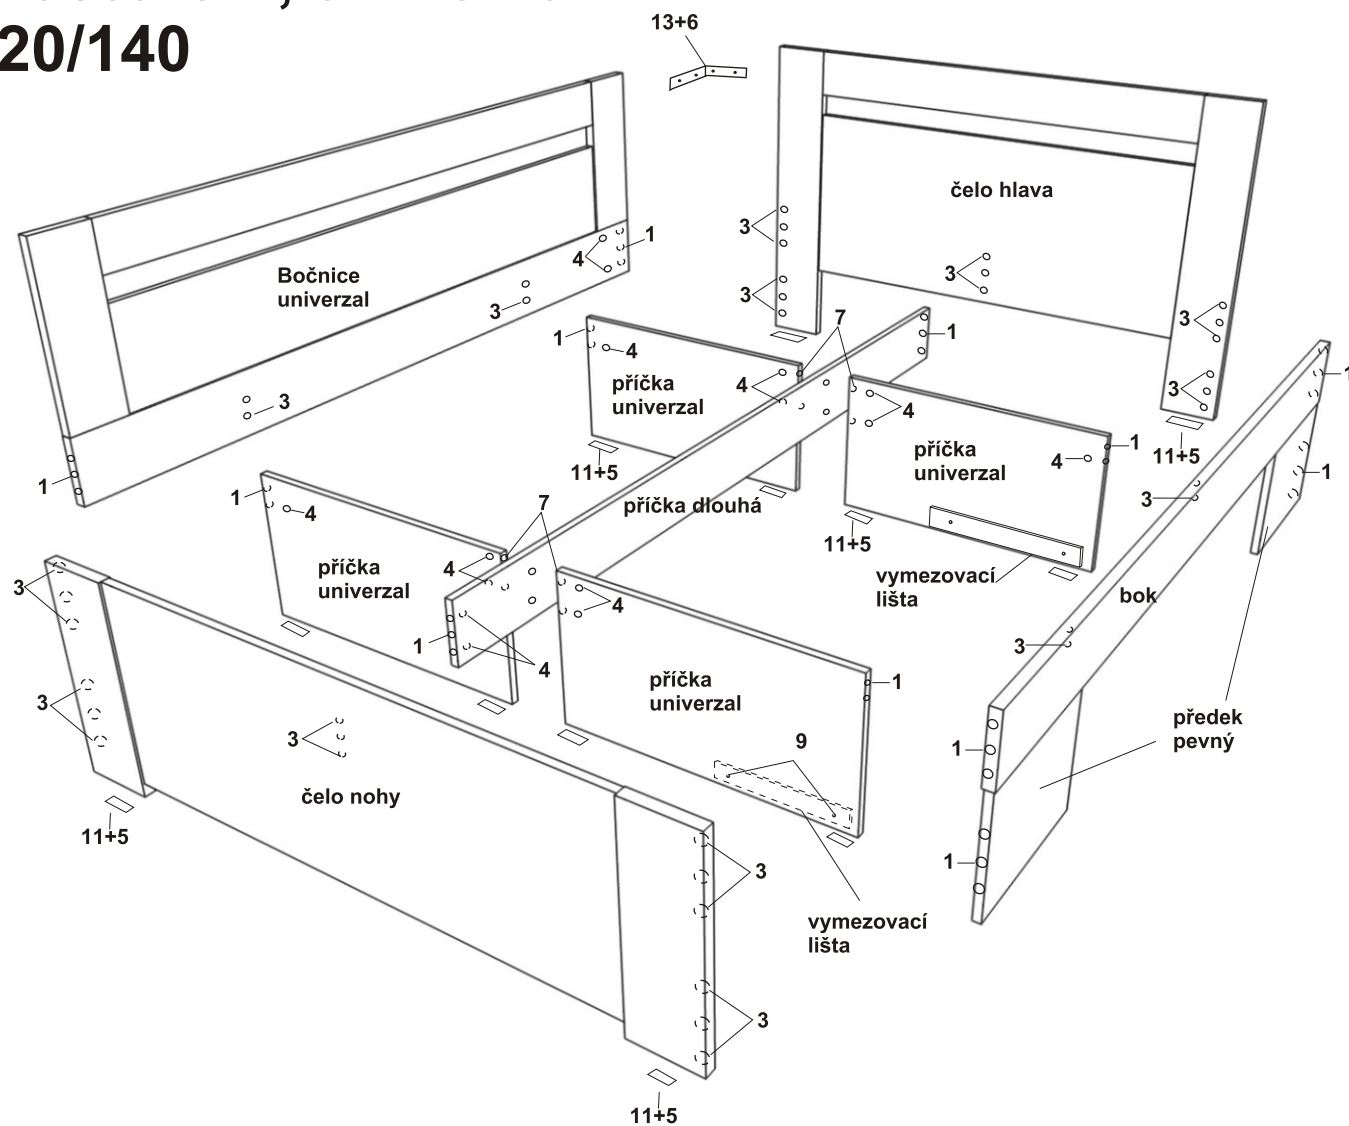

# Zvýšené francouzské lůžko FABIE s 1 úl. prostorem, univerzální 120/140

MONTÁŽNÍ NÁVOD 1/2

TYPL-----	26ks
KONFIRMÁT-----	5ks
ŠROUB EXCENTRU-----	27ks
MATICE EXCENTRU-----	35ks
VRUT 3x20-----	12ks
VRUT 3x16-----	24ks
VRUT 4x30-----	8ks
VRUT 3x35-----	10ks
KOLEČKA-----	4ks
VINGL 60x60-----	1ks
ÚCHYTKA-----	2ks
ŠROUB úchytky M4x12-----	4ks
KLUZÁK hnědý-----	12ks
KLIČKA IMBUS-----	1ks
DVOJITÝ ŠROUB EX.-----	4ks

BOK 25mm-----	200x18 =1ks
BOK univerzal-----	199x63=1ks
ČELO hlava -----	124,5/144,5x88 =1ks
ČELO nohy -----	124,5/144,5x47=1ks
PŘÍČKA dlouhá-----	200x15=1ks
PŘÍČKA univerzal-----	69x32=4ks
PŘEDEK -----	123x24=1ks
PŘEDEK pevný-----	38,2x24,9=2ks
ZÁSUVKA BOK pravý-----	58x20=1ks
ZÁSUVKA BOK levý-----	58x20=1ks
ZÁSUVKA ZADEK-----	115,8x20=1ks
DNO SOLOLAK-----	116,7x57,1=1ks
PŘÍČKA pod zásuvku -----	=1ks
LIŠTY vymešovací 18mm -----	= 2ks

# Zvýšené francouzské lůžko FABIE s 1 úl. prostorem, univerzální 120/140

MONTÁŽNÍ NÁVOD 2/2

1		2		3	
typl 26ks		konfirmát 5ks		šroub exc. 27ks	
4		5		6	
matice exc. 35ks		vrut 3x16 24ks		vrut 3x20 12 ks	
7		8		9	
dvojitý šroub excentru 4ks		šroub M4x12 8ks		vrut 4x30 8ks	
10		11		12	
úchytka 2ks		kluzák 12ks		klička imbus 1ks	
13		14		15	
vingl 60x60 1ks		kolečka 4ks		vrut 3x35 10ks	