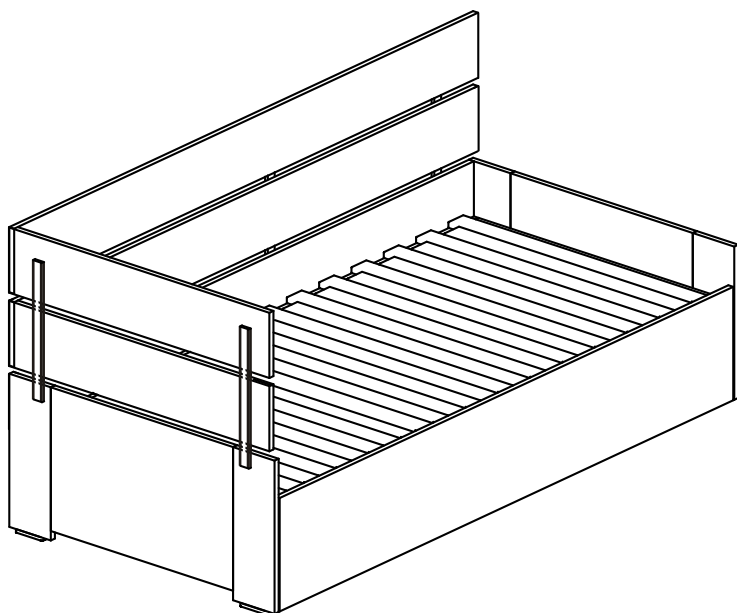

# rozkládací postel Eden univerzální

## Komponenty:

01. bok lišta horní	946x177	1ks
02. bok lišta spodní	946x177	1ks
03. bok nízký	1993x347	1ks
04. bok vysoký	2002x464	1ks
05. lišta pod rošt 85,4	854x99	2ks
06. lišta pod dno přední	925x180	2ks
07. lišta pod dno prostřední	925x180	2ks
08. lišta pod dno zadní	925x180	2ks
09. lišta pod rošt 199	1990x99	1ks
10. záslep úložného prostoru	1993x210	1ks
11. zásuvka bok levý	862x184	1ks
12. zásuvka bok pravý	862x184	1ks
13. zásuvka bok vnitřní levý	844x184	1ks
14. zásuvka bok vnitřní pravý	844x184	1ks
15. zásuvka zadní díl	1914x243	1ks
16. čelo lišta horní	2047x177	1ks
17. čelo lišta spodní	2047x177	1ks
18. čelo pravé	972x467	1ks
19. čelo levé	972x467	1ks
20. dno sololak	907x853	2ks