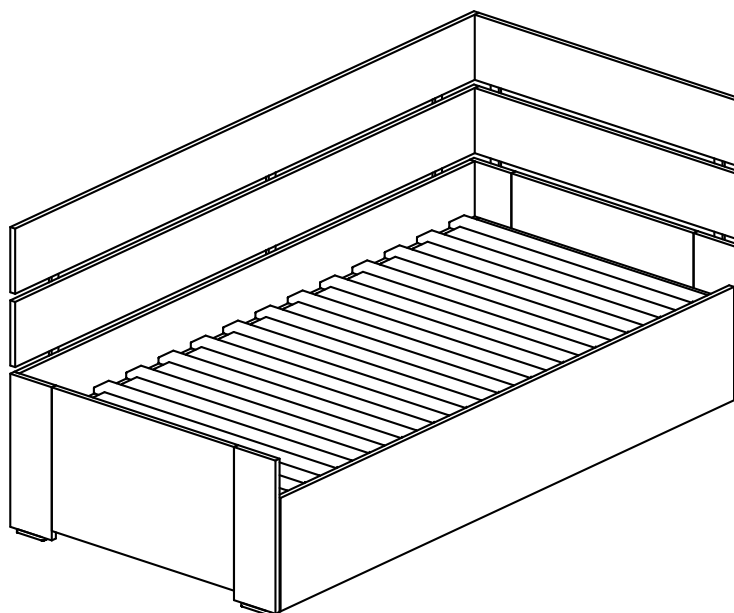

# rozkládací postel Eden univerzální

## Komponenty:

01. bok lišta horní	946x177	1ks
02. bok lišta spodní	946x177	1ks
03. bok nízký	1993x347	1ks
04. bok vysoký	2002x464	1ks
05. lišta pod rošt 85,4	854x99	2ks
06. lišta pod dno přední	925x180	2ks
07. lišta pod dno prostřední	925x180	2ks
08. lišta pod dno zadní	925x180	2ks
09. lišta pod rošt 199	1990x99	1ks
10. záslep úložného prostoru	1993x210	1ks
11. zásuvka bok levý	862x184	1ks
12. zásuvka bok pravý	862x184	1ks
13. zásuvka bok vnitřní levý	844x184	1ks
14. zásuvka bok vnitřní pravý	844x184	1ks
15. zásuvka zadní díl	1914x243	1ks
16. čelo lišta horní	2047x177	1ks
17. čelo lišta spodní	2047x177	1ks
18. čelo pravé	972x467	1ks
19. čelo levé	972x467	1ks
20. dno sololak	907x853	2ks