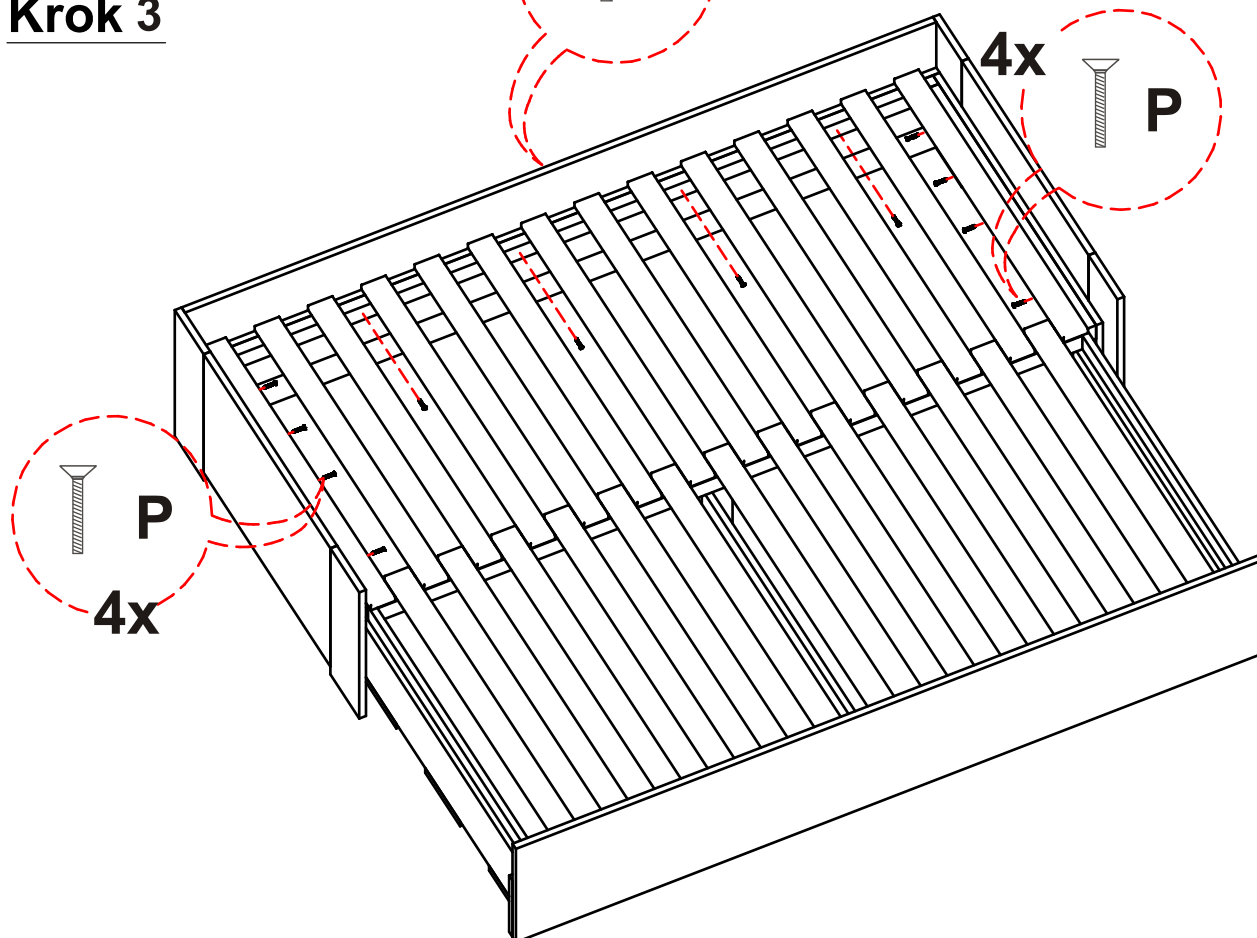

rozkládací postel Eden rovná

Komponenty:

01. bok nízký	1993x347	1ks
02. bok vysoký	2002x464	1ks
03. lišta pod rošt 85,4	854x99	2ks
04. lišta pod dno přední	925x180	2ks
05. lišta pod dno prostřední	925x180	2ks
06. lišta pod dno zadní	925x180	2ks
07. lišta pod rošt 199	1990x99	1ks
08. záslep úložného prostoru	1993x210	1ks
09. zásuvka bok levý	862x184	1ks
10. zásuvka bok pravý	862x184	1ks
11. zásuvka bok vnitřní levý	844x184	1ks
12. zásuvka bok vnitřní pravý	844x184	1ks
13. zásuvka zadní díl	1914x243	1ks
14. čelo lišta horní	2047x177	1ks
15. čelo lišta spodní	2047x177	1ks
16. čelo pravé	972x467	1ks
17. čelo levé	972x467	1ks
18. dno sololak	907x853	2ks

2. část

Krok 1

Krok 2

4x  O

Krok 3

Krok 4

Krok 5

Krok 6