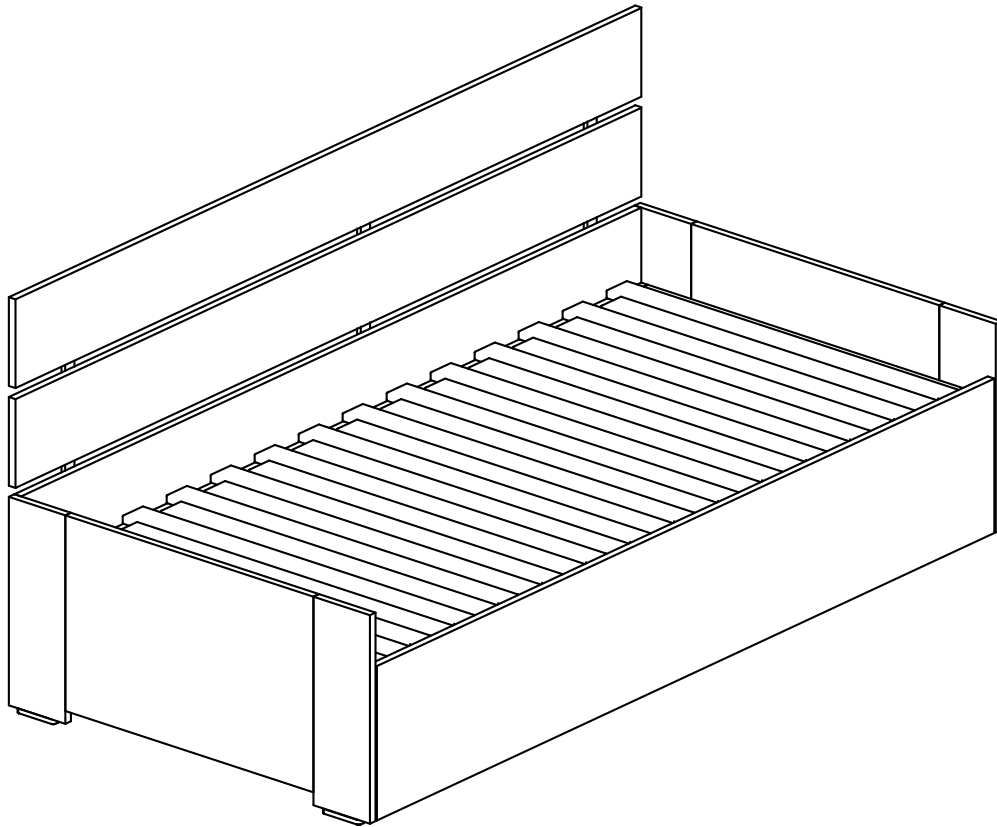

rozkládací postel Eden rovná

Komponenty:

01. bok nízký	1993x347	1ks
02. bok vysoký	2002x464	1ks
03. lišta pod rošt 85,4	854x99	2ks
04. lišta pod dno přední	925x180	2ks
05. lišta pod dno prostřední	925x180	2ks
06. lišta pod dno zadní	925x180	2ks
07. lišta pod rošt 199	1990x99	1ks
08. záslep úložného prostoru	1993x210	1ks
09. zásuvka bok levý	862x184	1ks
10. zásuvka bok pravý	862x184	1ks
11. zásuvka bok vnitřní levý	844x184	1ks
12. zásuvka bok vnitřní pravý	844x184	1ks
13. zásuvka zadní díl	1914x243	1ks
14. čelo lišta horní	2047x177	1ks
15. čelo lišta spodní	2047x177	1ks
16. čelo pravé	972x467	1ks
17. čelo levé	972x467	1ks
18. dno sololak	907x853	2ks

rozkládací postel Eden

KOVÁNÍ

													
58x	46x	6x	6x	8x	29x	8x	3x	28x	1x	3x			
													
3x	4x	4x	4x	8x	1x	3x	3x	15x	8x	16x	3x	1x	1x

Seznam komponentů

A	Typ	58ks
B	Konfirmát	46ks
C	Šroub excentru	6ks
D	Ma excentru	6ks
E	Kolečka	8ks
F	Eurošroub 4,2x16	29ks
G	Vrut 4x40	8ks
H	Zahakovací kování	3ks
I	Eurošroub 6,3x13	28ks
J	Píst	1ks
K	Šroub M5x25 zápusťný	3ks
L	Pant na rošt	3ks
M	Ma exc. postelová	4ks
N	Šroub exc. postelová	4ks
O	Šroub M6x45	4ks
P	Šroub M6x30	8ks
Q	Klička imbus 6mm	1ks
R	Plocháč 380x40	3ks
S	Vratový šroub M5	3ks
T	Vrut 4x20	15ks
U	Kluzák hnědý	8ks
V	Vrut 3x16	16ks
W	Ma	3ks
X	Vrut 4x45	1ks
Y	Hranol 4x6x25,6	1ks