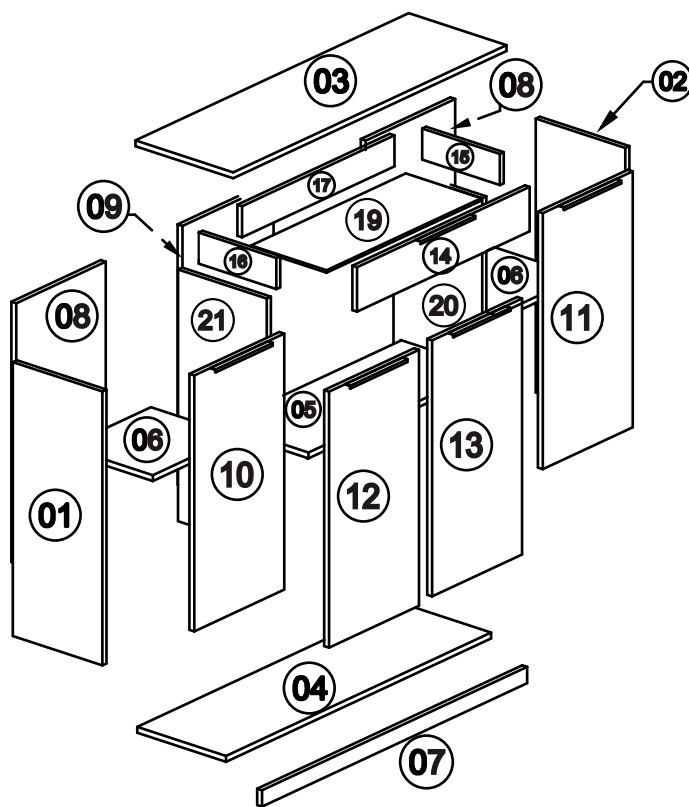

Komoda Vario 6

Komponenty:

01. bok levý	840x380	1ks
02. bok pravý	840x380	1ks
03. plát	1601x400	1ks
04. dno	1564x377	1ks
05. police velká	782x370	1ks
06. police malá	373x370	2ks
07. sokl	1164x50	1ks
08. záda sololak bílý	797x394	2ks
09. záda sololak bílý	797x398	2ks
10. dveře levé	784x394	1ks
11. dveře pravé	784x394	1ks
12. dveře levé malé	634x394	1ks
13. dveře levé pravé	634x394	1ks
14. předek zásuvky	794x142	1ks
15. zásuvka bok levý	350x100	1ks
16. zásuvka bok pravý	350x100	1ks
17. zásuvka zadek	720x100	1ks
18. zádová lišta	771mm	1ks
19. dno zásuvky	730x342	1ks
20. příčka levá	772x377	1ks
21. příčka pravá	772x377	1ks

komoda Vario 6

KOVÁNÍ

A	B	C	D	E	F	G	H	I	J
									
22x	14x	14x	12x	1x	8x	46x	6x	70x	4x
K	L	M	N	O	P	Q	R		
									
4x	5x	1x	4x	6x	10x	4x	4x		

Seznam komponentů

A	Typ	22ks
B	Šroub excentru	14ks
C	Ma xcentru	14ks
D	Nosič	12ks
E	Klička imbus	1ks
F	Vrut 3x16	8ks
G	Vrut 3,5x16	46ks
H	Eurošroub 4,2x16	6ks
I	Hřebíky	70ks
J	Pant naložený	4ks
K	Patka pantu nalož.	4ks
L	Úchytka	5ks
M	Pojezd plnovýsuv 35cm	1ks
N	Kluzák	4ks
O	Konfirmát	6ks
P	Krytka excentru	10ks
Q	Pant polonaložený	4ks
R	Patka pantu polonalož.	4ks