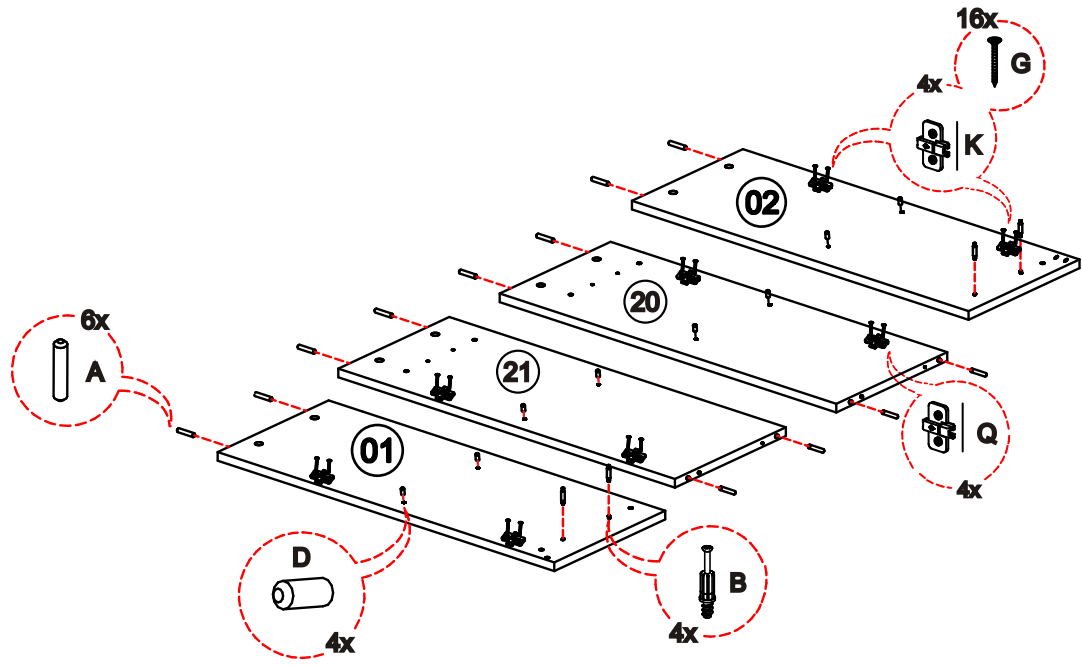

Krok 1

Krok 2