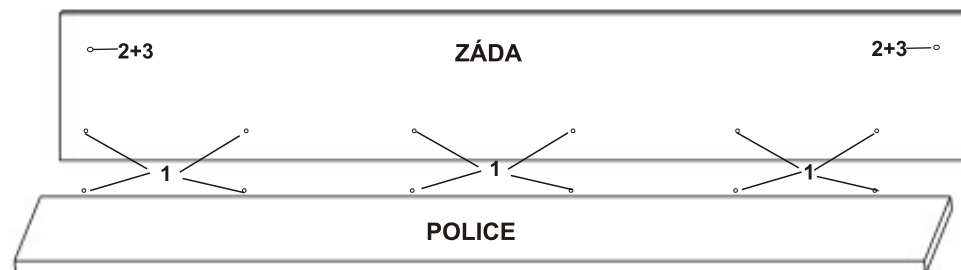

VYROBIL

PODPIS TISKACÍM

Montáž nábytku doporučujeme provést odborným montážníkem.