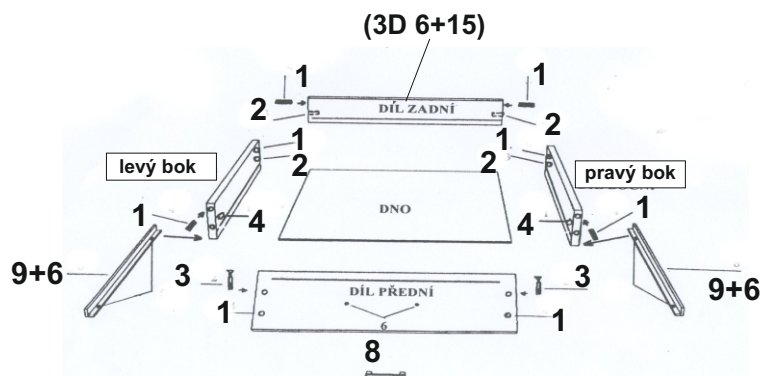

VYROBIL

PODPIS TISKACÍM

Montáž nábytku doporučujeme provést odborným montážníkem.

Psací stůl ALFA univerzální

MONTÁŽNÍ NÁVOD

1		2		3	
	typl 26ks		konfirmát 18ks		šroub exc. 12ks
4		5		6	
	matice exc. 12ks		vrut 3x16 12ks		vrut 3,5x16 24ks
7		8		9	
	kluzák 6ks		úchytka 3ks		pojezd 50cm 3ks
10		11		12	
	krytka konf. 10ks		klička imbus 1ks		
13		14		15	
	krytka exentr. 6ks		kryt. ucpávka 2ks		