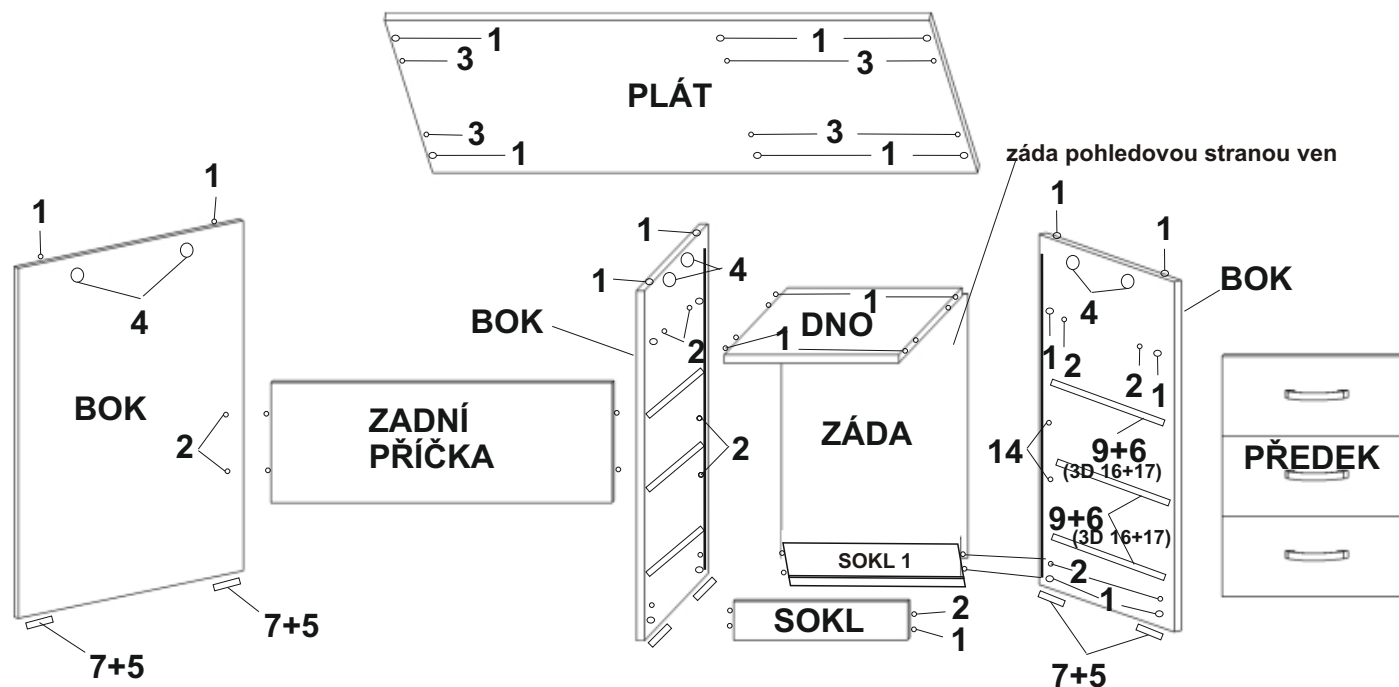

VYROBIL

PODPIS TISKACÍM

Montáž nábytku doporučujeme provést odborným montážníkem.

Psací stůl ALFA univerzální

MONTÁŽNÍ NÁVOD

1		2		3	
	typl 26ks		konfirmát 18ks		šroub exc. 12ks
4		5		6	
	matice exc. 12ks		vrut 3x16 12ks		vrut 3,5x16 24ks
7		8		9	
	kluzák 6ks		úchytka 3ks		pojezd 50cm 3ks
10		11		12	
	krytka konf. 10ks		klička imbus 1ks		
13		14		15	
	krytka exentr. 6ks		kryt. ucpávka 2ks		