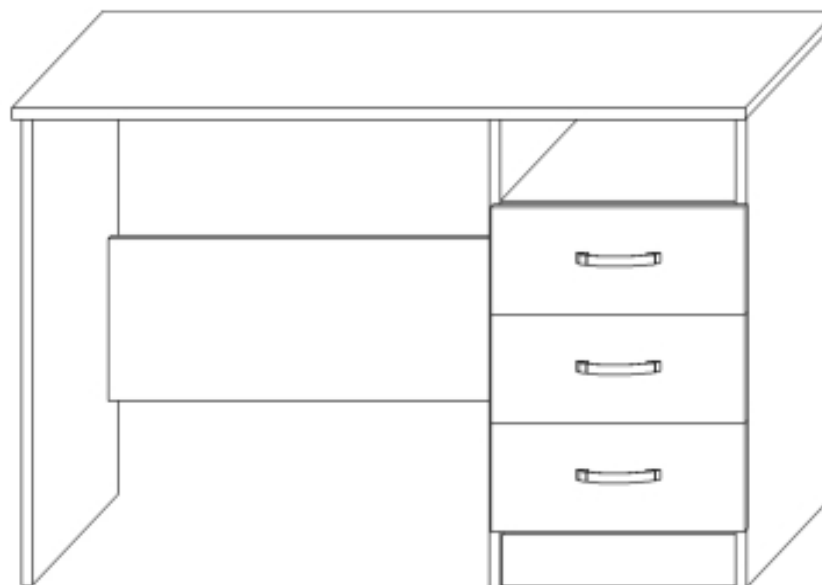

Psací stůl ALFA univerzální

MONTÁŽNÍ NÁVOD

BOKY----- 73x56 =3ks
PLÁT ----- 120x60 =1ks
DNO-----36,4x56=1ks
PŘEDEK----- 39,5x16,5 =3ks
SOKL----- 36,4x8=1ks
SOKL 1----- 36,4x8=1ks
ZADNÍ PŘÍČKA----- 77,2x25=1ks
ZÁDA SOLOLIT barva ---48,3x37,3 =1ks
ZÁSUVKY BOK pravý -----50x10 =3ks
ZÁSUVKY BOK levý -----50x10 =3ks
ZÁSUVKY ZADEK----- 30,3x10=3ks
/31,5x8,6=3ks 3D
ZÁSUVKY dno ----- 49,2x31,3 =3ks
/50,5x32,5=3ks 3D