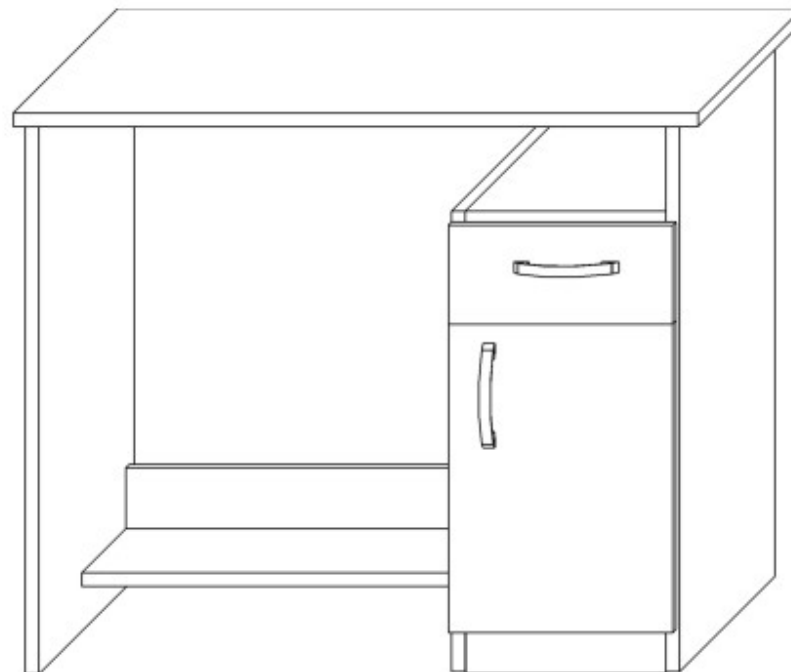

Psací stůl DELTA

MONTÁŽNÍ NÁVOD

BOK levý	-----	73x50	=1ks
BOK levý skříňky	-----	60,6x50	=1ks
BOK pravý skříňky	-----	73x50	=1ks
PLÁT	-----	90x55	=1ks
DNO skříňky	-----	26,4x50	=1ks
DVEŘE	-----	40,6x29,5	=1ks
POLICE	-----	26,4x48	=1ks
PŘEDEK	-----	29,5x13	=1ks
PŘÍČKA ležatá	-----	54,2x25	=1ks
PŘÍČKA stojatá	-----	54,2x8	=1ks
PŮDA skříňky	-----	26,4x50	=1ks
SOKL	-----	26,4x6	=1ks
ZÁDA sololak barva	---	52x27,4	=1ks
ZÁSUVKY BOK pravý	-----	45x10	=1ks
ZÁSUVKY BOK levý	-----	45x10	=1ks
ZÁSUVKY ZADEK	-----	20,2x10	=1ks
		/21,4x8,6	=1ks 3D
ZÁSUVKY dno	-----	21,3x44,2	=1ks
		/45,5x22,4	=1ks 3D