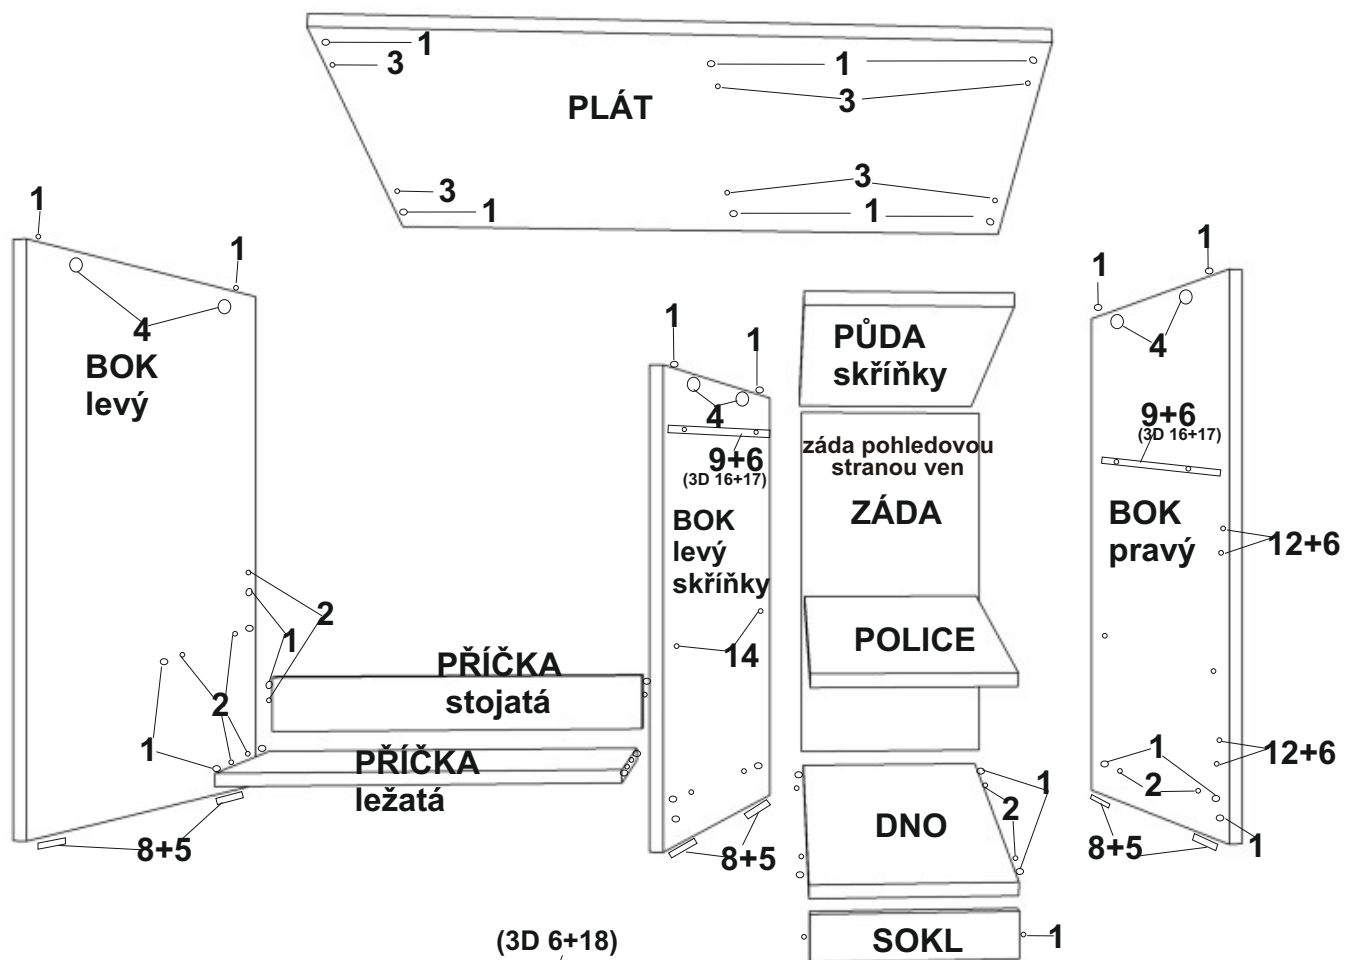

Psací stůl DELTA

MONTÁŽNÍ NÁVOD

BOK levý	-----	73x50	=1ks
BOK levý skříňky	-----	60,6x50	=1ks
BOK pravý skříňky	-----	73x50	=1ks
PLÁT	-----	90x55	=1ks
DNO skříňky	-----	26,4x50	=1ks
DVEŘE	-----	40,6x29,5	=1ks
POLICE	-----	26,4x48	=1ks
PŘEDEK	-----	29,5x13	=1ks
PŘÍČKA ležatá	-----	54,2x25	=1ks
PŘÍČKA stojatá	-----	54,2x8	=1ks
PŮDA skříňky	-----	26,4x50	=1ks
SOKL	-----	26,4x6	=1ks
ZÁDA sololak barva	---	52x27,4	=1ks
ZÁSUVKY BOK pravý	-----	45x10	=1ks
ZÁSUVKY BOK levý	-----	45x10	=1ks
ZÁSUVKY ZADEK	-----	20,2x10	=1ks
		/21,4x8,6	=1ks 3D
ZÁSUVKY dno	-----	21,3x44,2	=1ks
		/45,5x22,4	=1ks 3D

VYROBIL

PODPIS TISKACÍM

Montáž nábytku doporučujeme provést odborným montážníkem.

Psací stůl DELTA

MONTÁŽNÍ NÁVOD

1 typl 24ks	2 konfirmát 16ks	3 šroub exc. 16ks
4 matice exc. 6ks	5 vrut 3x16 12ks /16ks 3D	6 vrut 3,5x16 16ks /9ks 3D
7 klička imbus 1ks	8 kluzák 6ks	9 pojezd 45cm 1ks
10 krytka konf. 11ks	11 pant naložený 2ks	12 patka pantu nalož. 2ks
13 úchytka 2ks	14 nosič 4ks	15 krytka excentru 6ks
16 celovýšuv 1ks 3D 30cm	17 Eurošroub 6,3x13 4ks 3D	18 čalounická podložka 1ks 3D