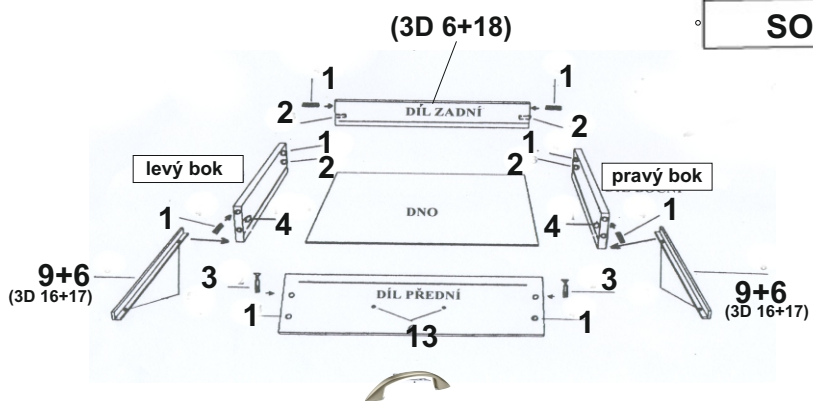

Psací stůl DELTA

MONTÁŽNÍ NÁVOD

BOK levý	-----	73x50	=1ks
BOK levý skříňky	-----	60,6x50	=1ks
BOK pravý skříňky	-----	73x50	=1ks
PLÁT	-----	90x55	=1ks
DNO skříňky	-----	26,4x50	=1ks
DVEŘE	-----	40,6x29,5	=1ks
POLICE	-----	26,4x48	=1ks
PŘEDEK	-----	29,5x13	=1ks
PŘÍČKA ležatá	-----	54,2x25	=1ks
PŘÍČKA stojatá	-----	54,2x8	=1ks
PŮDA skříňky	-----	26,4x50	=1ks
SOKL	-----	26,4x6	=1ks
ZÁDA sololak barva	---	52x27,4	=1ks
ZÁSUVKY BOK pravý	-----	45x10	=1ks
ZÁSUVKY BOK levý	-----	45x10	=1ks
ZÁSUVKY ZADEK	-----	20,2x10	=1ks
		/21,4x8,6	=1ks 3D
ZÁSUVKY dno	-----	21,3x44,2	=1ks
		/45,5x22,4	=1ks 3D

VYROBIL

PODPIS TISKACÍM

Montáž nábytku doporučujeme provést odborným montážníkem.

Psací stůl DELTA

MONTÁŽNÍ NÁVOD

1 typl 24ks	2 konfirmát 16ks	3 šroub exc. 16ks
4 matice exc. 6ks	5 vrut 3x16 12ks /16ks 3D	6 vrut 3,5x16 16ks /9ks 3D
7 klička imbus 1ks	8 kluzák 6ks	9 pojezd 45cm 1ks
10 krytka konf. 11ks	11 pant naložený 2ks	12 patka pantu nalož. 2ks
13 úchytka 2ks	14 nosič 4ks	15 krytka excentru 6ks
16 celovýšuv 1ks 3D 30cm	17 Eurošroub 6,3x13 4ks 3D	18 čalounická podložka 1ks 3D